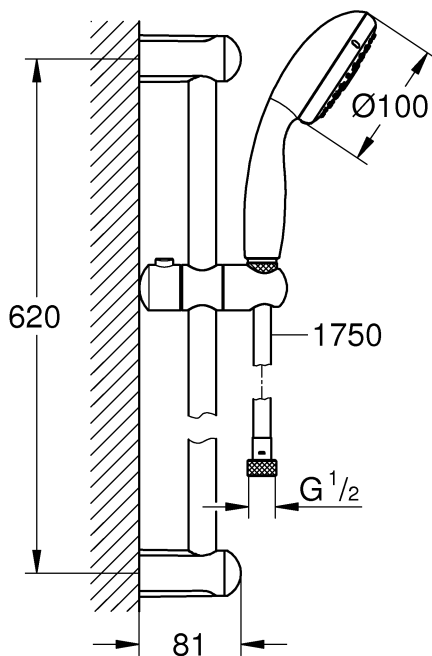

Monteringsanvisning

27 600

27 644

Sida 1: Innehållsförteckning

Sida 1: Måttitningar

Sida 2: Sprängskiss

Sida 2: Monteringsanvisning

Sida 3: Monteringsanvisning

Sida 3: Monteringsanvisning tvål-kop

Sida 4: Kontaktinformation

Accepterad
monteringsanvisning
2021:1

1.

2.

3.

4.

4a.