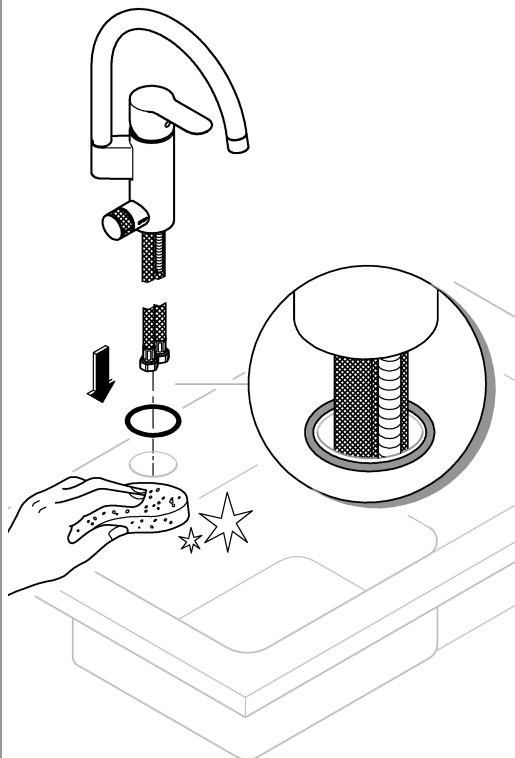

Denna produkt er typ-godkänd:
EUF129-21000055-TH

Accepterad
monteringsanvisning
2021:1

DIN 1988
DIN EN 806

bar
max. 10
5 1

°C
max. 70° 60°

1

	90°
	0°
	360°

2