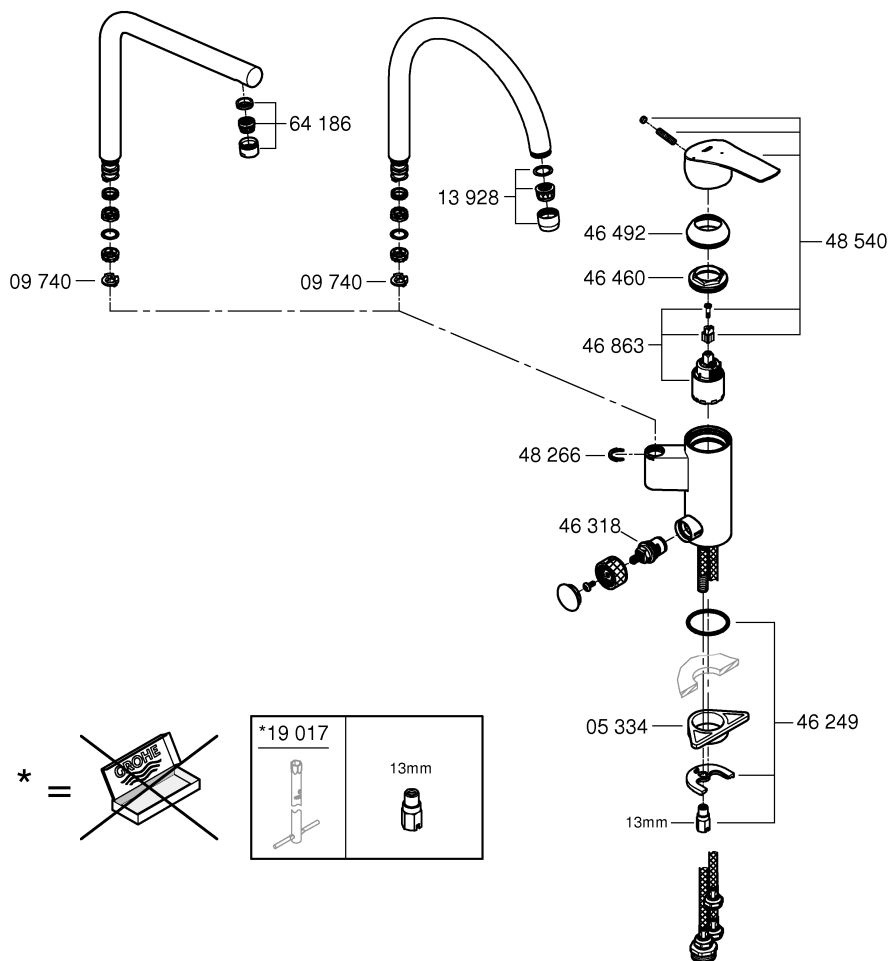

Monteringsanvisning

Sida 1: Innehållsförteckning

Sida 1: Sprängskiss

Sida 2: Monteringsanvisning

Sida 3: Monteringsanvisning

Sida 4: Teknisk information

Sida 5: Teknisk information

Sida 6: Kontaktinformation

Denna produkt er typ-godkänd:
EUF129-21000055-TH

Accepterad
monteringsanvisning
2021:1

DIN 1988
DIN EN 806

bar
max. 10
5 1

°C
max. 70° 60°

1

	90°
	0°
	360°

2