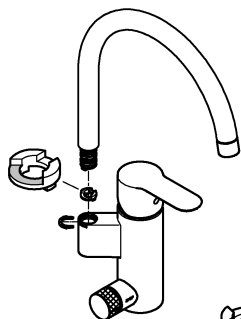

Denna produkt er typ-godkänd:
EUF129-21000055-TH

Accepterad
monteringsanvisning
2021:1

DIN 1988
DIN EN 806

bar
max. 10
5 1

°C
max. 70° 60°

1

	90°
	0°
	360°

2