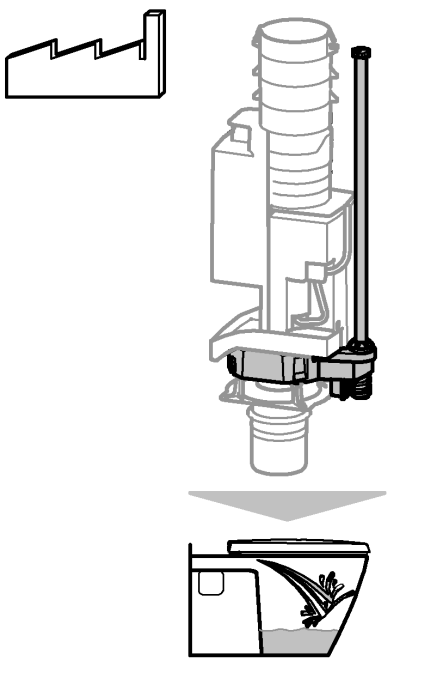

DIN  
1988

A	B	C
 CW	 UA	
50x50x0,6	50x40x2	300x62
75x50x0,6	75x40x2	

A < 230  
B < 1000

**A = 230**  
**B = 1000**

A > 230  
B > 1000

	Ø90	Ø110
X1	min. 135	min. 145
X2	min. 155	min. 165

1

2

5

	X	Y
	81mm	58mm
	58mm	81mm

9

39 607

37 131

33

42 300

71 39 89 333  
de@grohe.com