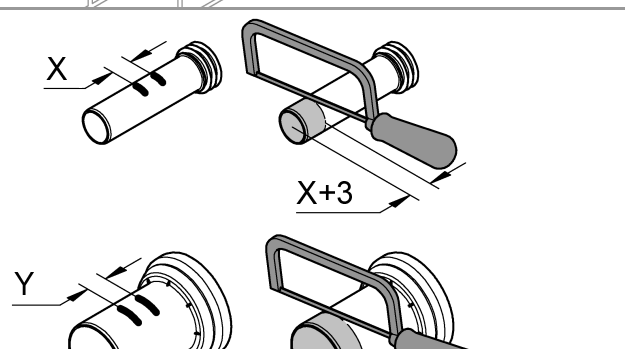

DIN  
1988

A	B	C
 CW	 UA	
50x50x0,6	50x40x2	300x62
75x50x0,6	75x40x2	

A < 230  
B < 1000

**A = 230**  
**B = 1000**

A > 230  
B > 1000

	Ø90	Ø110
X1	min. 135	min. 145
X2	min. 155	min. 165

1

2

5

	X	Y
	81mm	58mm
	58mm	81mm

9

39 607

37 131

33

42 300

71 39 89 333  
de@grohe.com