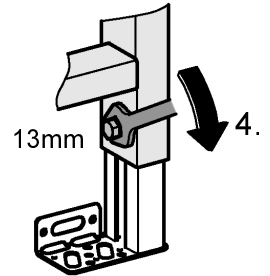

DIN  
1988

A	B	C
 CW	 UA	
50x50x0,6	50x40x2	300x62
75x50x0,6	75x40x2	

A < 230  
B < 1000

**A = 230**  
**B = 1000**

A > 230  
B > 1000

	Ø90	Ø110
X1	min. 135	min. 145
X2	min. 155	min. 165

1

2

5

	X	Y
	81mm	58mm
	58mm	81mm

9

39 607

37 131

33

42 300

71 39 89 333  
de@grohe.com