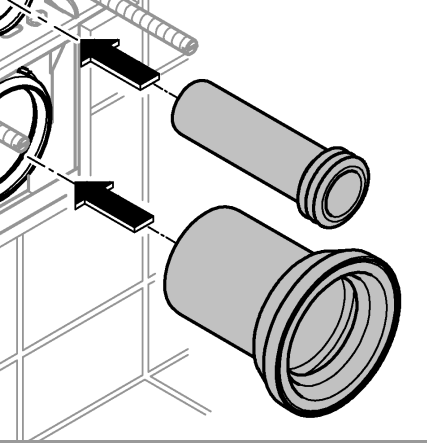

DIN  
1988

A	B	C
 CW	 UA	
50x50x0,6	50x40x2	300x62
75x50x0,6	75x40x2	

A < 230  
B < 1000

**A = 230**  
**B = 1000**

A > 230  
B > 1000

	Ø90	Ø110
X1	min. 135	min. 145
X2	min. 155	min. 165

1

2

5

	X	Y
	81mm	58mm
	58mm	81mm

9

39 607

37 131

33

42 300

71 39 89 333  
de@grohe.com