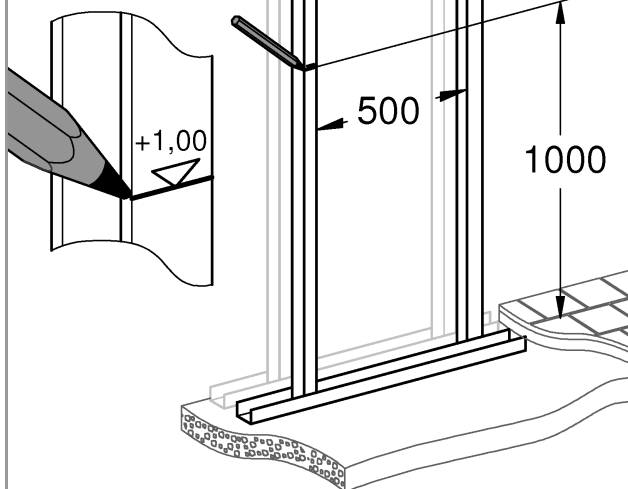

DIN  
1988

A	B	C
 CW	 UA	
50x50x0,6	50x40x2	300x62
75x50x0,6	75x40x2	

A < 230  
B < 1000

**A = 230**  
**B = 1000**

A > 230  
B > 1000

	Ø90	Ø110
X1	min. 135	min. 145
X2	min. 155	min. 165

1

2

5

	X	Y
	81mm	58mm
	58mm	81mm

9

39 607

37 131

33

42 300

71 39 89 333  
de@grohe.com