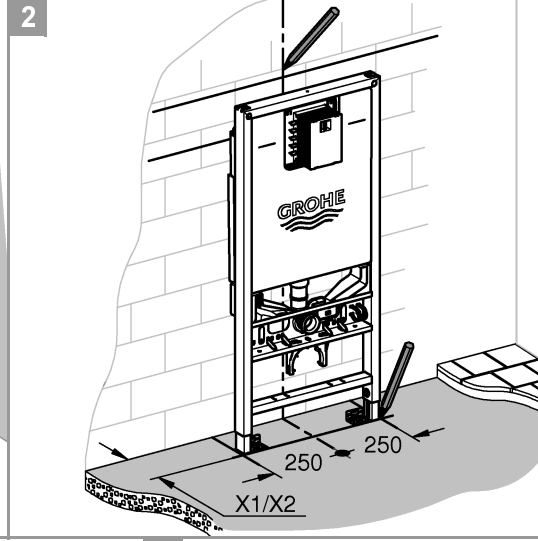

DIN  
1988

A	B	C
 CW	 UA	
50x50x0,6	50x40x2	300x62
75x50x0,6	75x40x2	

A < 230  
B < 1000

**A = 230**  
**B = 1000**

A > 230  
B > 1000

	Ø90	Ø110
X1	min. 135	min. 145
X2	min. 155	min. 165

1

2