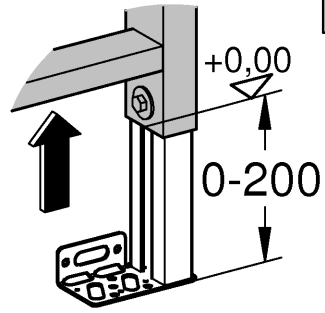

DIN  
1988

A	B	C
 CW	 UA	
50x50x0,6	50x40x2	300x62
75x50x0,6	75x40x2	

A < 230  
B < 1000

**A = 230**  
**B = 1000**

A > 230  
B > 1000

	Ø90	Ø110
X1	min. 135	min. 145
X2	min. 155	min. 165

1

2

5

	X	Y
	81mm	58mm
	58mm	81mm

9

39 607

37 131

33

42 300

71 39 89 333  
de@grohe.com