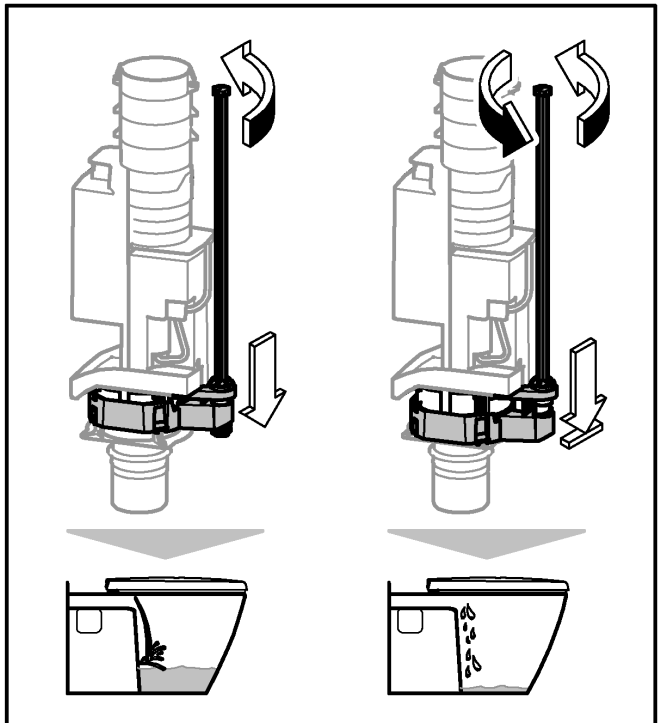

5

	X	Y
	81mm	58mm
	58mm	81mm

9

39 607

37 131

33

42 300

71 39 89 333  
de@grohe.com