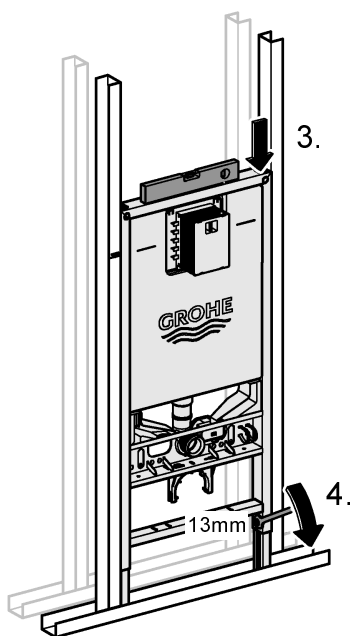

DIN  
1988

A	B	C
 CW	 UA	
50x50x0,6	50x40x2	300x62
75x50x0,6	75x40x2	

A < 230  
B < 1000

**A = 230**  
**B = 1000**

A > 230  
B > 1000

	Ø90	Ø110
X1	min. 135	min. 145
X2	min. 155	min. 165

1

2

5

	X	Y
	81mm	58mm
	58mm	81mm

9

39 607

37 131

33

42 300

71 39 89 333  
de@grohe.com