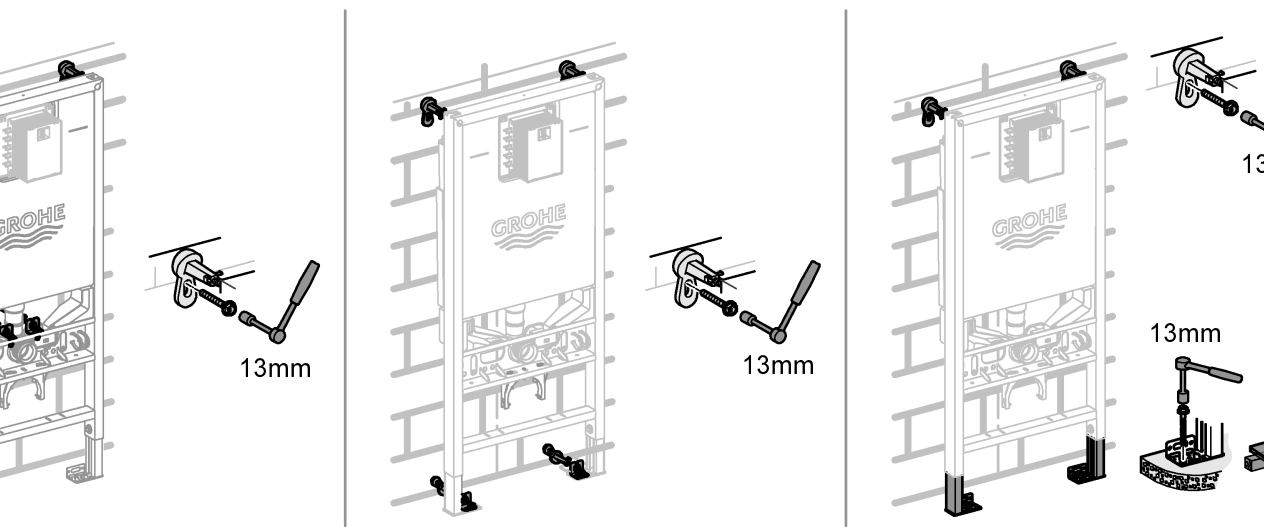

DIN  
1988

A	B	C
 CW	 UA	
50x50x0,6	50x40x2	300x62
75x50x0,6	75x40x2	

A < 230  
B < 1000

**A = 230**  
**B = 1000**

A > 230  
B > 1000

	Ø90	Ø110
X1	min. 135	min. 145
X2	min. 155	min. 165

1

2