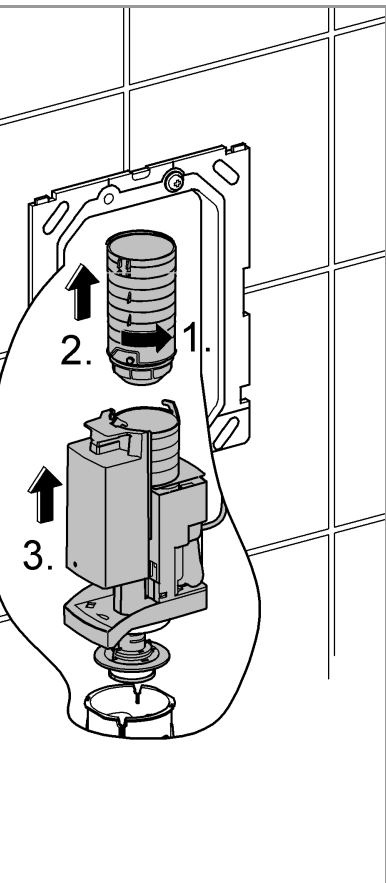

DIN  
1988

A	B	C
 CW	 UA	
50x50x0,6	50x40x2	300x62
75x50x0,6	75x40x2	

A < 230  
B < 1000

**A = 230**  
**B = 1000**

A > 230  
B > 1000

	Ø90	Ø110
X1	min. 135	min. 145
X2	min. 155	min. 165

1

2

5

	X	Y
	81mm	58mm
	58mm	81mm

9

39 607

37 131

33

42 300

71 39 89 333  
de@grohe.com