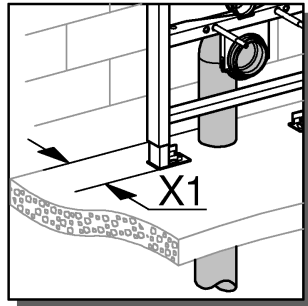

DIN  
1988

A	B	C
 CW	 UA	
50x50x0,6	50x40x2	300x62
75x50x0,6	75x40x2	

A < 230  
B < 1000

**A = 230**  
**B = 1000**

A > 230  
B > 1000

	Ø90	Ø110
X1	min. 135	min. 145
X2	min. 155	min. 165

1

2