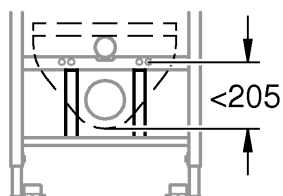

DIN  
1988

A	B	C
 CW	 UA	
50x50x0,6	50x40x2	300x62
75x50x0,6	75x40x2	

A < 230  
B < 1000

**A = 230**  
**B = 1000**

A > 230  
B > 1000

	Ø90	Ø110
X1	min. 135	min. 145
X2	min. 155	min. 165

1

2

5

	X	Y
	81mm	58mm
	58mm	81mm

9

39 607

37 131

33

42 300

71 39 89 333  
de@grohe.com