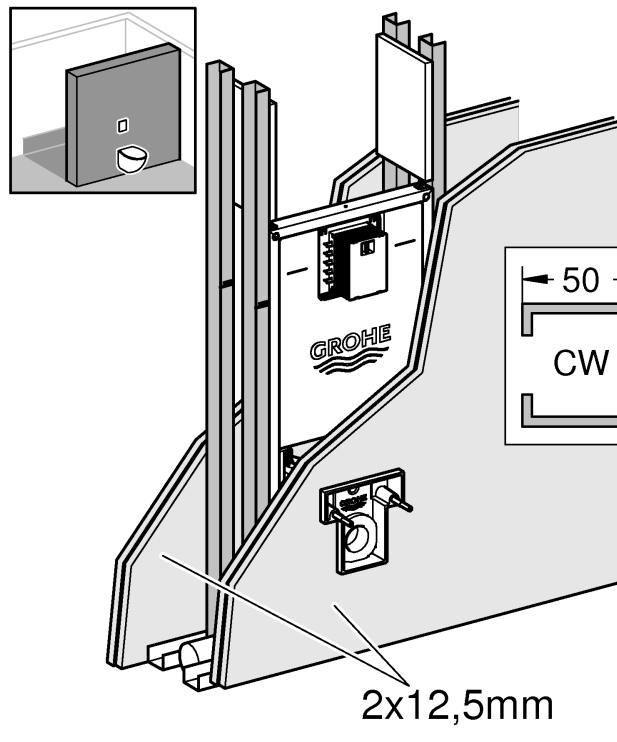

DIN  
1988

A	B	C
 CW	 UA	
50x50x0,6	50x40x2	300x62
75x50x0,6	75x40x2	

A < 230  
B < 1000

**A = 230**  
**B = 1000**

A > 230  
B > 1000

	Ø90	Ø110
X1	min. 135	min. 145
X2	min. 155	min. 165

1

2

5

	X	Y
	81mm	58mm
	58mm	81mm

9

39 607

37 131

33

42 300

71 39 89 333  
de@grohe.com