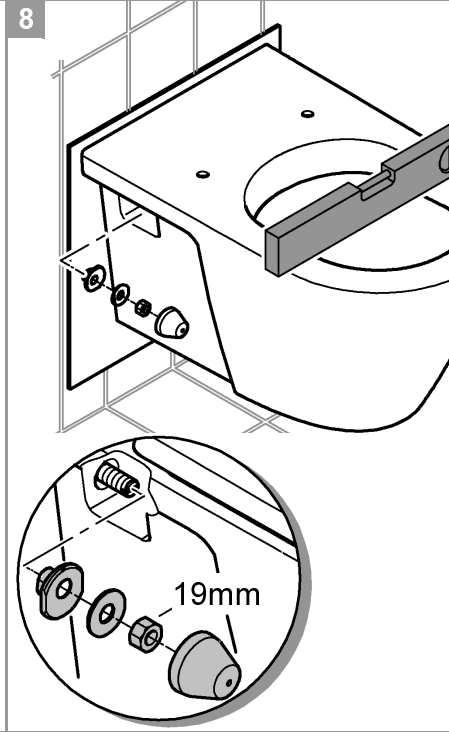

DIN  
1988

A	B	C
 CW	 UA	
50x50x0,6	50x40x2	300x62
75x50x0,6	75x40x2	

A < 230  
B < 1000

**A = 230**  
**B = 1000**

A > 230  
B > 1000

	Ø90	Ø110
X1	min. 135	min. 145
X2	min. 155	min. 165

1

2

5

	X	Y
	81mm	58mm
	58mm	81mm

9

39 607

37 131

33

42 300

71 39 89 333  
de@grohe.com