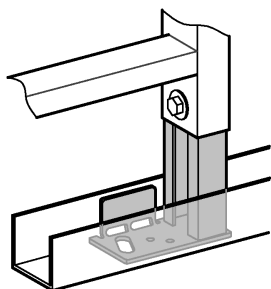

DIN  
1988

A	B	C
 CW	 UA	
50x50x0,6	50x40x2	300x62
75x50x0,6	75x40x2	

A < 230  
B < 1000

**A = 230**  
**B = 1000**

A > 230  
B > 1000

	Ø90	Ø110
X1	min. 135	min. 145
X2	min. 155	min. 165

1

2

5

	X	Y
	81mm	58mm
	58mm	81mm

9

39 607

37 131

33

42 300

71 39 89 333  
de@grohe.com