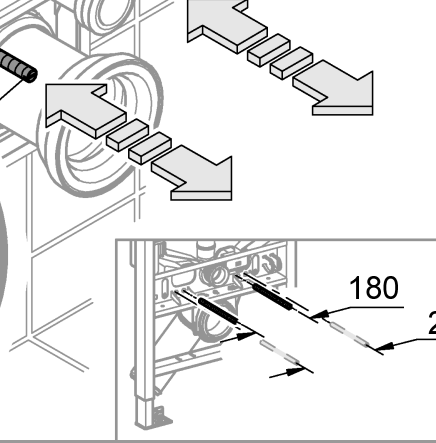

DIN  
1988

A	B	C
 CW	 UA	
50x50x0,6	50x40x2	300x62
75x50x0,6	75x40x2	

A < 230  
B < 1000

**A = 230**  
**B = 1000**

A > 230  
B > 1000

	Ø90	Ø110
X1	min. 135	min. 145
X2	min. 155	min. 165

1

2

5

	X	Y
	81mm	58mm
	58mm	81mm

9

39 607

37 131

33

42 300

71 39 89 333  
de@grohe.com