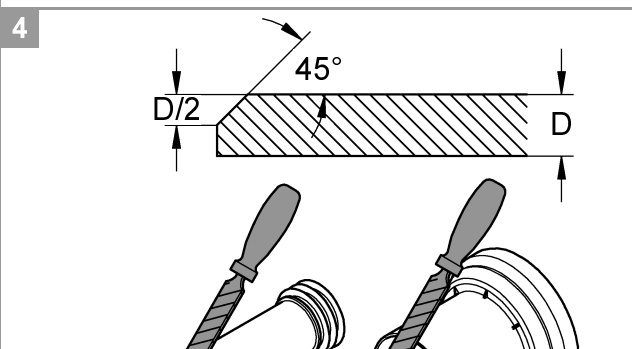

DIN  
1988

A	B	C
 CW	 UA	
50x50x0,6	50x40x2	300x62
75x50x0,6	75x40x2	

A < 230  
B < 1000

**A = 230**  
**B = 1000**

A > 230  
B > 1000

	Ø90	Ø110
X1	min. 135	min. 145
X2	min. 155	min. 165

1

2

5

	X	Y
	81mm	58mm
	58mm	81mm

9

39 607

37 131

33

42 300

71 39 89 333  
de@grohe.com