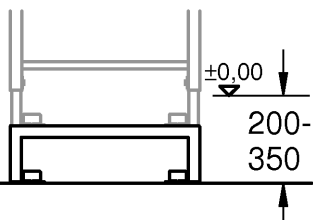

DIN  
1988

A	B	C
 CW	 UA	
50x50x0,6	50x40x2	300x62
75x50x0,6	75x40x2	

A < 230  
B < 1000

**A = 230**  
**B = 1000**

A > 230  
B > 1000

	Ø90	Ø110
X1	min. 135	min. 145
X2	min. 155	min. 165

1

2

5

	X	Y
	81mm	58mm
	58mm	81mm

9

39 607

37 131

33

42 300

71 39 89 333  
de@grohe.com