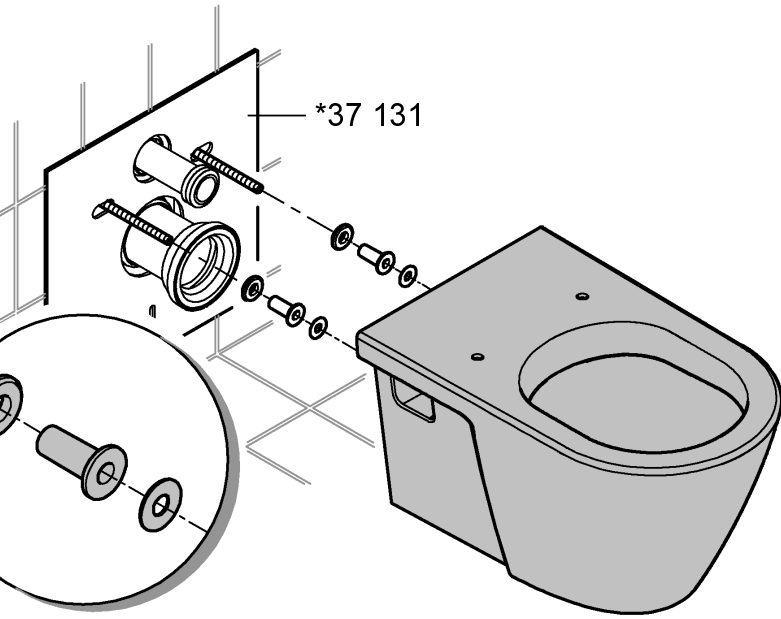

DIN  
1988

A	B	C
 CW	 UA	
50x50x0,6	50x40x2	300x62
75x50x0,6	75x40x2	

A < 230  
B < 1000

**A = 230**  
**B = 1000**

A > 230  
B > 1000

	Ø90	Ø110
X1	min. 135	min. 145
X2	min. 155	min. 165

1

2

5

	X	Y
	81mm	58mm
	58mm	81mm

9

39 607

37 131

33

42 300

71 39 89 333  
de@grohe.com