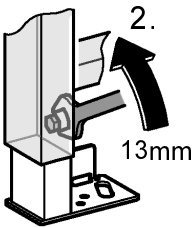

DIN  
1988

A	B	C
 CW	 UA	
50x50x0,6	50x40x2	300x62
75x50x0,6	75x40x2	

A < 230  
B < 1000

**A = 230**  
**B = 1000**

A > 230  
B > 1000

	Ø90	Ø110
X1	min. 135	min. 145
X2	min. 155	min. 165

1

2

5

	X	Y
	81mm	58mm
	58mm	81mm

9

39 607

37 131

33

42 300

71 39 89 333  
de@grohe.com