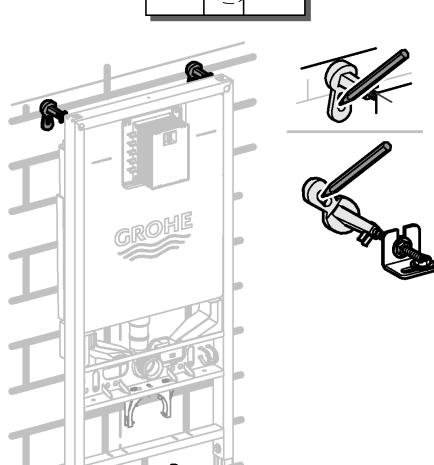

DIN  
1988

A	B	C
 CW	 UA	
50x50x0,6	50x40x2	300x62
75x50x0,6	75x40x2	

A < 230  
B < 1000

**A = 230**  
**B = 1000**

A > 230  
B > 1000

	Ø90	Ø110
X1	min. 135	min. 145
X2	min. 155	min. 165

1

2

5

	X	Y
	81mm	58mm
	58mm	81mm

9

39 607

37 131

33

42 300

71 39 89 333  
de@grohe.com