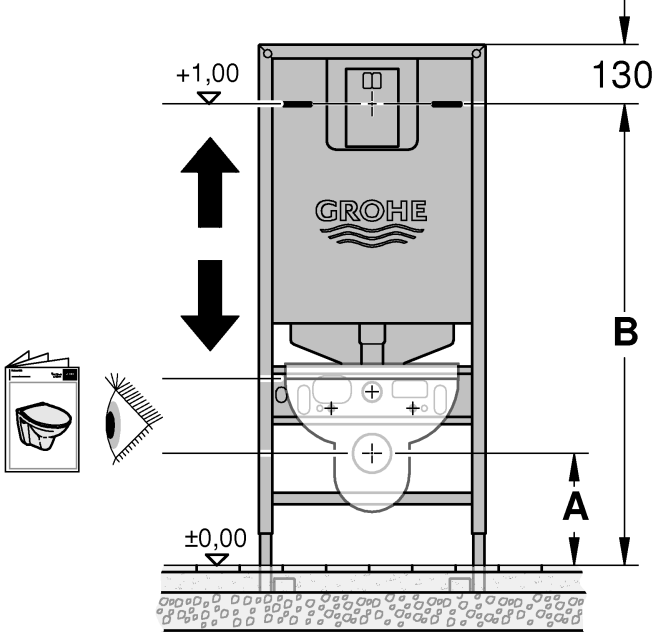

DIN  
1988

A	B	C
 CW	 UA	
50x50x0,6	50x40x2	300x62
75x50x0,6	75x40x2	

A < 230  
B < 1000

**A = 230**  
**B = 1000**

A > 230  
B > 1000

	Ø90	Ø110
X1	min. 135	min. 145
X2	min. 155	min. 165

1

2

5

	X	Y
	81mm	58mm
	58mm	81mm

9

39 607

37 131

33

42 300

71 39 89 333  
de@grohe.com