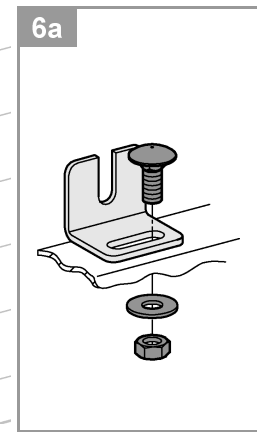

DIN  
1988

A	B	C
 CW	 UA	
50x50x0,6	50x40x2	300x62
75x50x0,6	75x40x2	

A < 230  
B < 1000

**A = 230**  
**B = 1000**

A > 230  
B > 1000

	Ø90	Ø110
X1	min. 135	min. 145
X2	min. 155	min. 165

1

2

5

	X	Y
	81mm	58mm
	58mm	81mm

9

39 607

37 131

33

42 300

71 39 89 333  
de@grohe.com