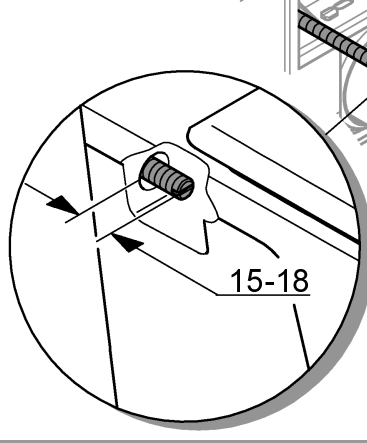

DIN  
1988

A	B	C
 CW	 UA	
50x50x0,6	50x40x2	300x62
75x50x0,6	75x40x2	

A < 230  
B < 1000

**A = 230**  
**B = 1000**

A > 230  
B > 1000

	Ø90	Ø110
X1	min. 135	min. 145
X2	min. 155	min. 165

1

2

5

	X	Y
	81mm	58mm
	58mm	81mm

9

39 607

37 131

33

42 300

71 39 89 333  
de@grohe.com