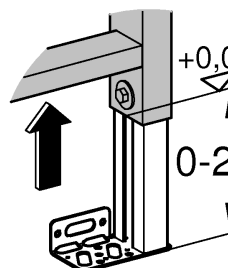

DIN  
1988

A	B	C
 CW	 UA	
50x50x0,6	50x40x2	300x62
75x50x0,6	75x40x2	

A < 230  
B < 1000

**A = 230**  
**B = 1000**

A > 230  
B > 1000

	Ø90	Ø110
X1	min. 135	min. 145
X2	min. 155	min. 165

1

2

5

	X	Y
	81mm	58mm
	58mm	81mm

9

39 607

37 131

33

42 300

71 39 89 333  
de@grohe.com