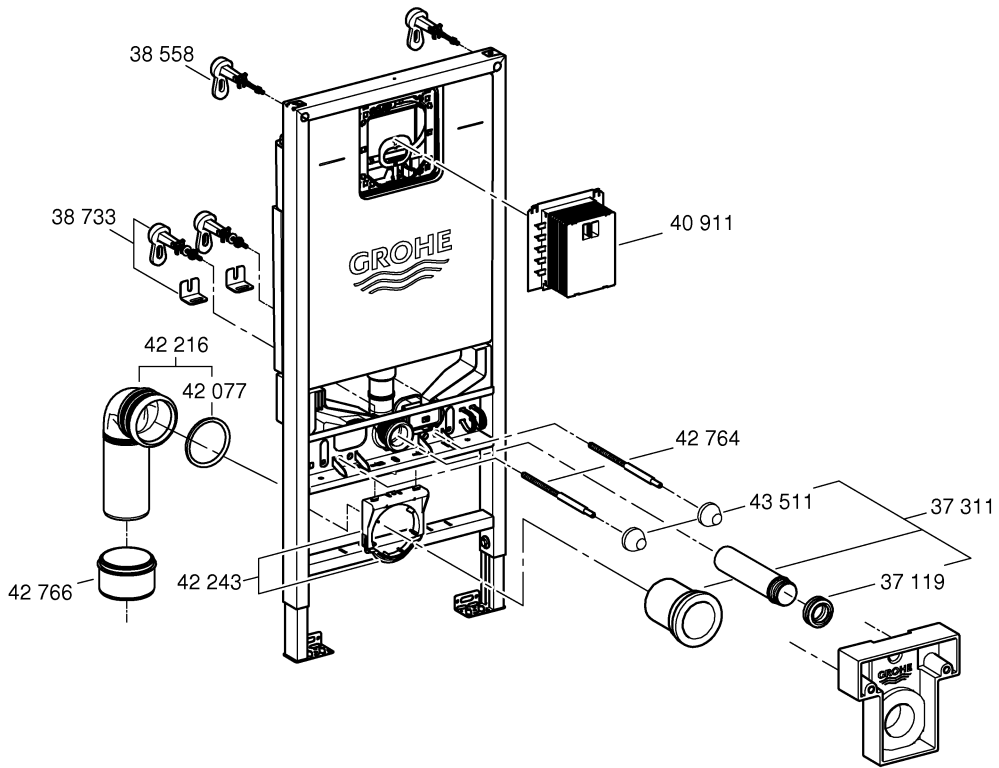

DIN  
1988

A	B	C
 CW	 UA	
50x50x0,6	50x40x2	300x62
75x50x0,6	75x40x2	

A < 230  
B < 1000

**A = 230**  
**B = 1000**

A > 230  
B > 1000

	Ø90	Ø110
X1	min. 135	min. 145
X2	min. 155	min. 165

1

2

5

	X	Y
	81mm	58mm
	58mm	81mm

9

39 607

37 131

33

42 300

71 39 89 333  
de@grohe.com