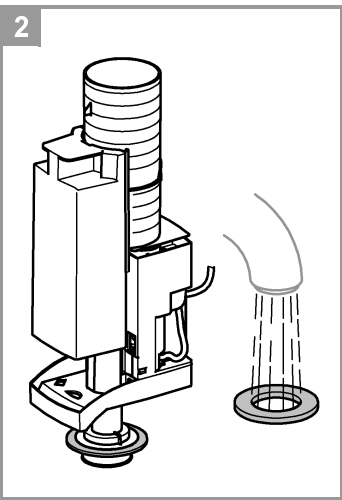

DIN  
1988

A	B	C
 CW	 UA	
50x50x0,6	50x40x2	300x62
75x50x0,6	75x40x2	

A < 230  
B < 1000

**A = 230**  
**B = 1000**

A > 230  
B > 1000

	Ø90	Ø110
X1	min. 135	min. 145
X2	min. 155	min. 165

1

2

5

	X	Y
	81mm	58mm
	58mm	81mm

9

39 607

37 131

33

42 300

71 39 89 333  
de@grohe.com