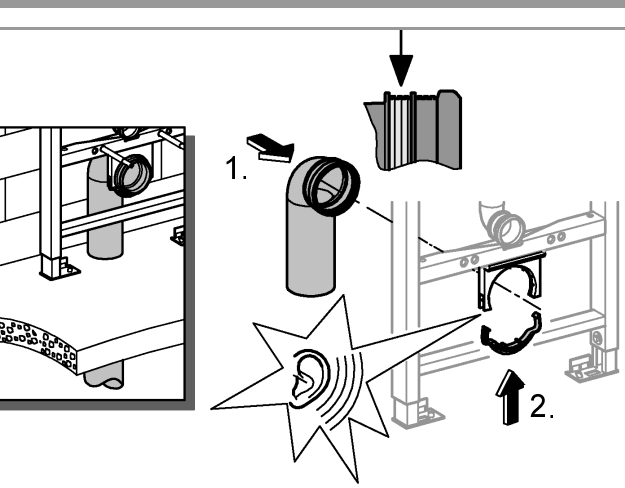

DIN  
1988

A	B	C
 CW	 UA	
50x50x0,6	50x40x2	300x62
75x50x0,6	75x40x2	

A < 230  
B < 1000

**A = 230**  
**B = 1000**

A > 230  
B > 1000

	Ø90	Ø110
X1	min. 135	min. 145
X2	min. 155	min. 165

1

2

5

	X	Y
	81mm	58mm
	58mm	81mm

9

39 607

37 131

33

42 300

71 39 89 333  
de@grohe.com