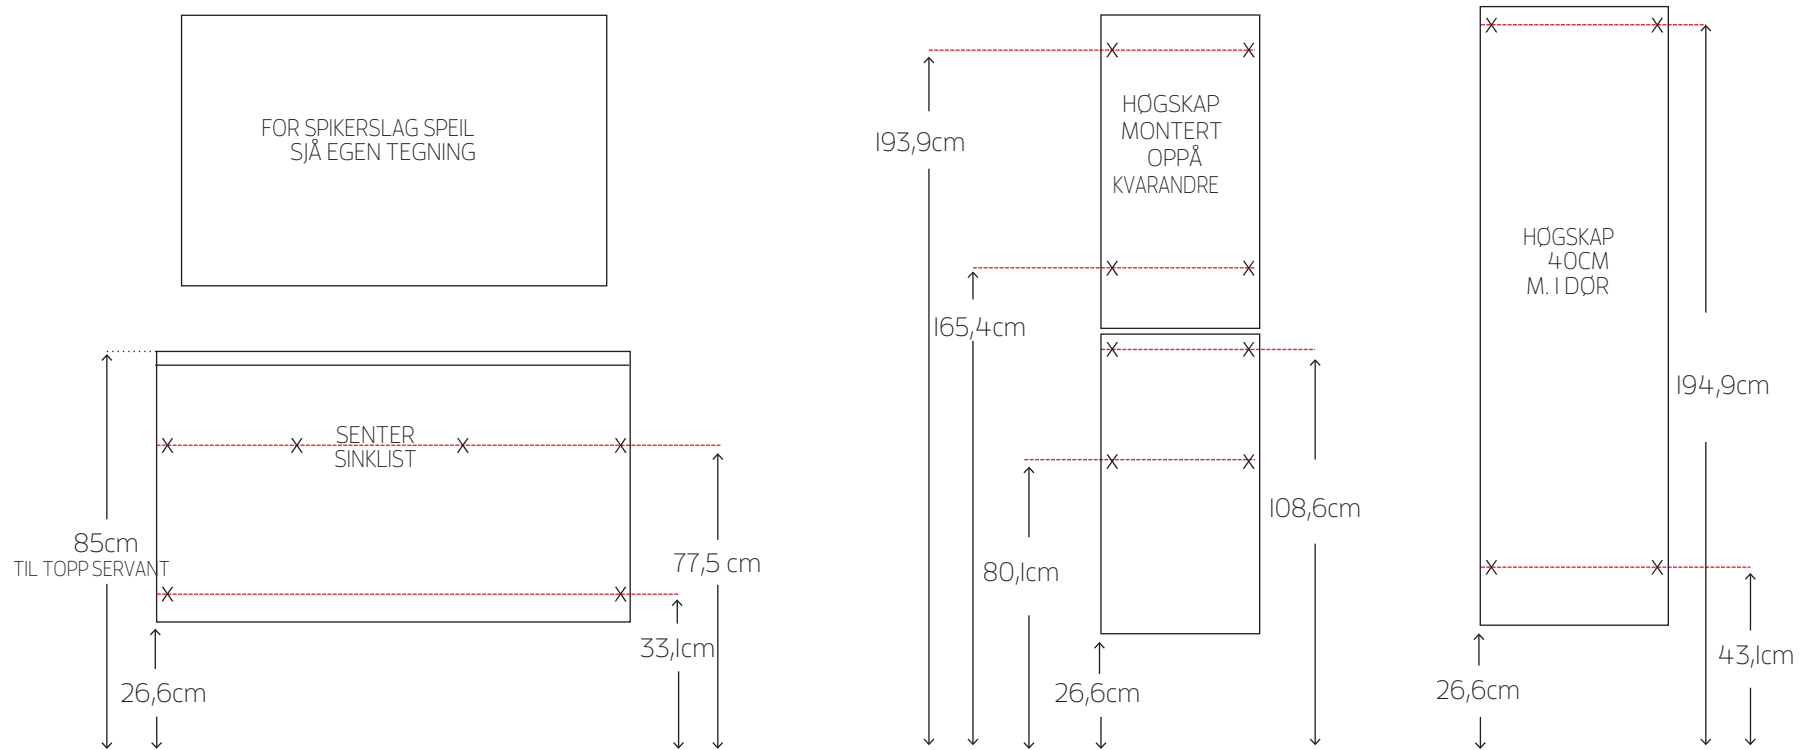

SPIKERSLAG

MARI, EMMA, GURO OG INGRID

FREYA PORSELENSSERVANT
VALE GLASSERVANT
ASK PORSELENSSERVANT
CORIANPLATE MED EIR UNDERLIMT SERVANT

ALLE MÅL ER VEILEDENDE.

UTTAK VATN/AVLØP:
46,6cm → 74,6cm

RØDE LINJER SYNER SPIKERSLAG
X=MØBELET SKRUS I VEGG MED MEDFØLGENDE 70MM SKRUER