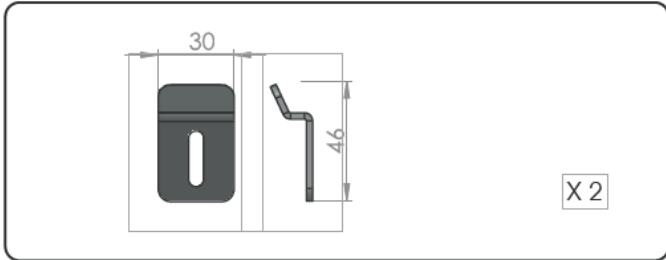

Monteringsanvisning VANGE speil med LED ramme og dimmer

B = 60 / 80 / 100 / 120 / 160 cm H = 70 cm D = 3,2 cm

Fargetemperatur: 3000 K

Bruk skruar/plugg tilpassa vegg

Takk for at du valgte eit produkt frå Linn Bad AS.