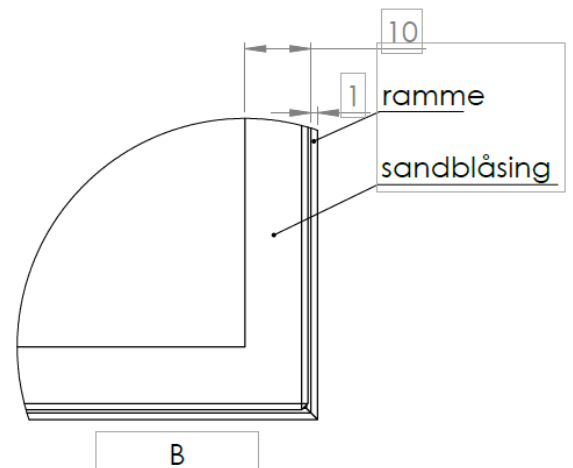

Monteringsanvisning VANGE speil med LED ramme og dimmer

B = 60 / 80 / 100 / 120 / 160 cm H = 70 cm D = 3,2 cm

Fargetemperatur: 3000 K

Bruk skruar/plugg tilpassa vegg

Takk for at du valgte eit produkt frå Linn Bad AS.