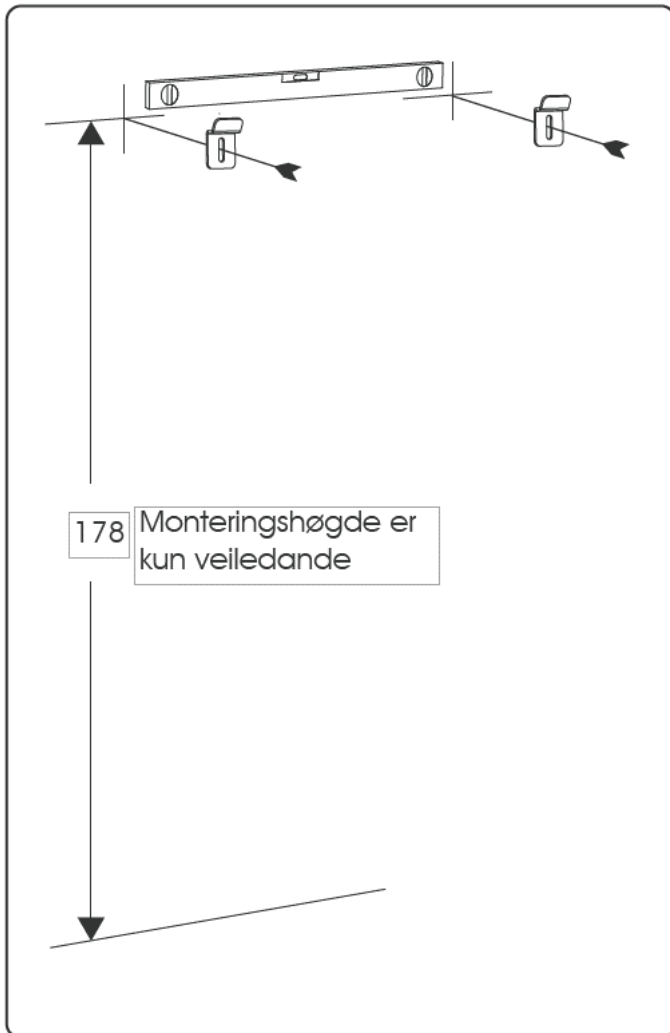

Monteringsanvisning VANGE speil med LED ramme og dimmer

B = 60 / 80 / 100 / 120 / 160 cm H = 70 cm D = 3,2 cm

Fargetemperatur: 3000 K

Bruk skruar/plugg tilpassa vegg

Takk for at du valgte eit produkt frå Linn Bad AS.