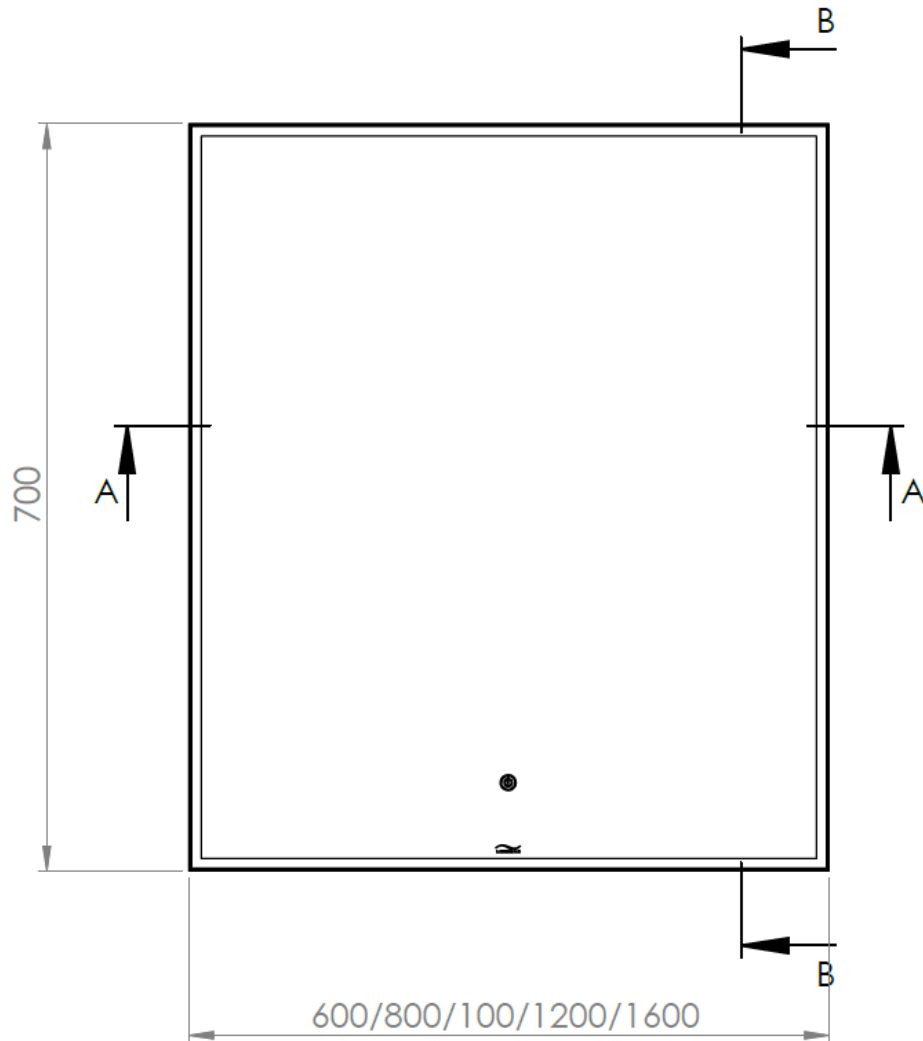

Monteringsanvisning VANGE speil med LED ramme og dimmer

B = 60 / 80 / 100 / 120 / 160 cm H = 70 cm D = 3,2 cm

Fargetemperatur: 3000 K

Bruk skruar/plugg tilpassa vegg

Takk for at du valgte eit produkt frå Linn Bad AS.