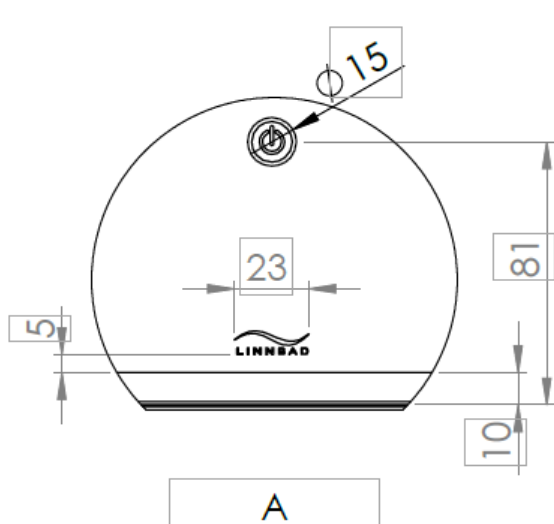

Monteringsanvisning VANGE speil med LED ramme og dimmer

B = 60 / 80 / 100 / 120 / 160 cm H = 70 cm D = 3,2 cm

Fargetemperatur: 3000 K

Bruk skruar/plugg tilpassa vegg

Takk for at du valgte eit produkt frå Linn Bad AS.