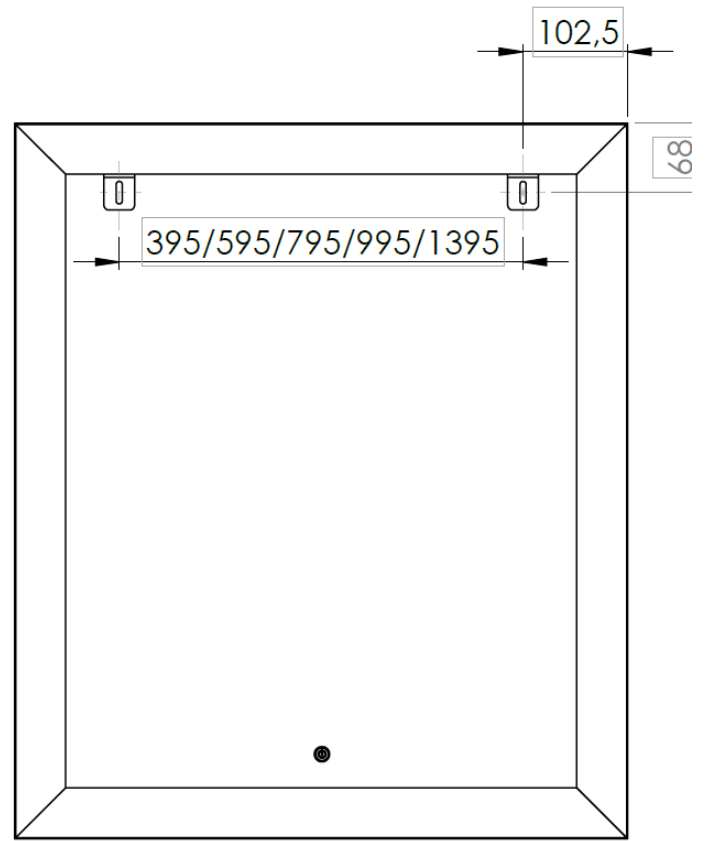

Monteringsanvisning VANGE speil med LED ramme og dimmer

B = 60 / 80 / 100 / 120 / 160 cm H = 70 cm D = 3,2 cm

Fargetemperatur: 3000 K

Bruk skruar/plugg tilpassa vegg

Takk for at du valgte eit produkt frå Linn Bad AS.