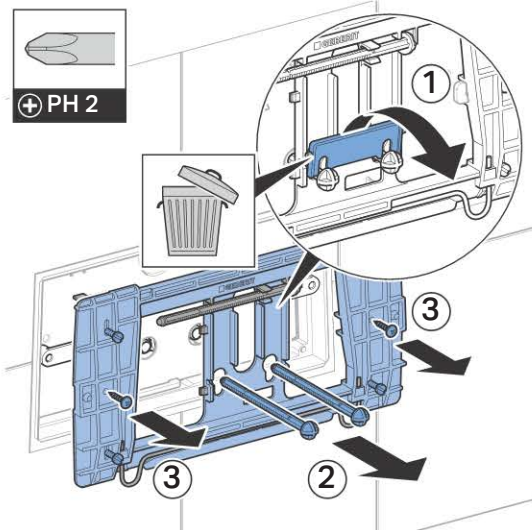

Installation Manual

Montageanleitung
Instructions de montage
Istruzioni per il montaggio

Geberit AquaClean Tuma

A

✓

1

2

3