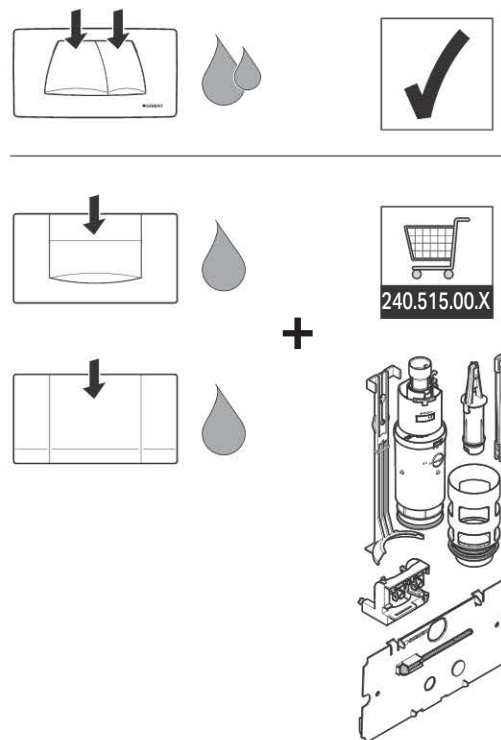

Installation Manual

Montageanleitung
Instructions de montage
Istruzioni per il montaggio

Geberit AquaClean Tuma

A

✓

1

2

3