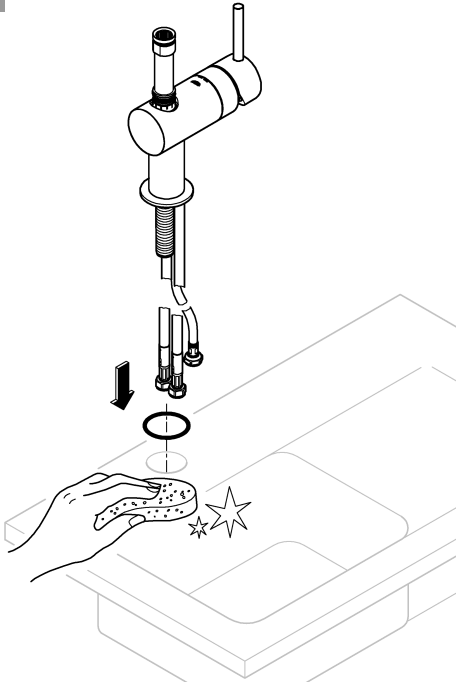

Sida 7: Sprängskiss

Sida 8: Kontaktinformation

Denna produkt er typ-godkänd:
KIWA SE 1357

Accepterad
monteringsanvisning
2021:1

DIN EN 806
DIN EN 1717
DIN 1988

bar
0,5 max. 10 5 1

°C
max. 70° 60°

1