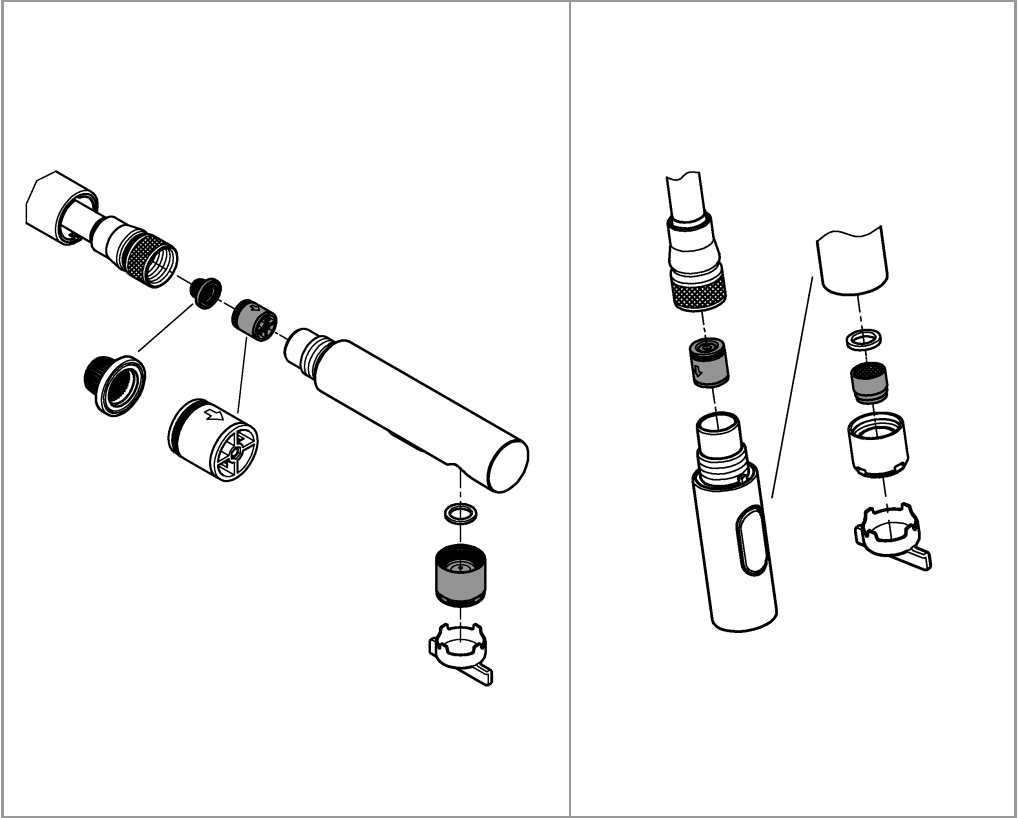

S Denna tekniska produktinformation är uteslutande avsedd för installatören eller anvisade fackmän!
Var vänlig lämna vidare till användaren!

Användningsområde:
Drift med lågtrycksbehållare (öppna varmvattenberedare) är **inte** möjlig!

Tekniska data	
Flödestryck:	min. 0,5 bar – rekommenderat 1 – 5 bar
Driftstryck:	10 bar
Provtryck:	16 bar
Kapacitet vid 3 bar flödestryck:	ca. 12 l/min
Temperatur varmvatteningång	max. 70 °C
Rekommenderat (energibesparing):	60 °C
Termisk desinfektion kan användas	
Klämlängd:	max. 60mm

En reduceringsventil ska installeras om vilotrycket överstiger 5 bar.

Större tryckdifferenser mellan kallvatten- och varmvattenanslutningen måste undvikas!

GROHE armaturer med dusch eller med utdragbart utlopp/dusch är utrustade med backventil.

Installation:
Spola rörledningssystemet noggrant före och efter installationen (observera EN 806)!

Funktion:
Kontrollera att alla anslutningar är täta och fungerar felfritt.

Volymbegränsning:
Flödebegränsningen bör inte användas i kombination med hydrauliska genomströmningsberedare.

Underhåll:
Kontrollera och rengör alla delarna, byt vid behov.
Spärra vattentillförseln vid underhållsarbeten!

Kontrollera att tätningarna sitter rätt vid montering av patronen.
Dra åt skruvarna växelvis.

Reservdelar: se sprängskiss (* = specialtillbehör).
Skötsel: se Skötselanvisning