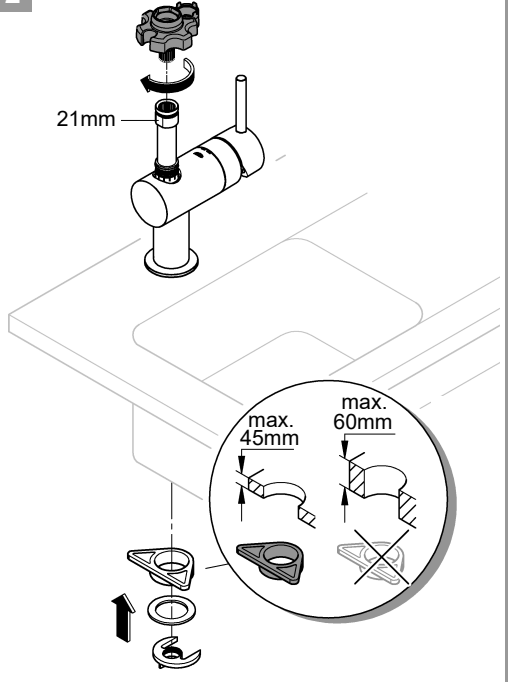

DIN EN 806
DIN EN 1717
DIN 1988

bar
0,5 max. 10 5 1

°C
max. 70° 60°

1

2