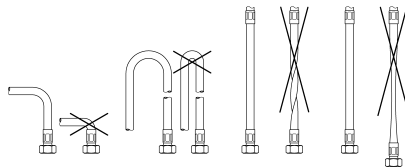

DIN EN 806
DIN EN 1717
DIN 1988

bar
0,5 max. 10 5 1

°C
max. 70° 60°

1

2