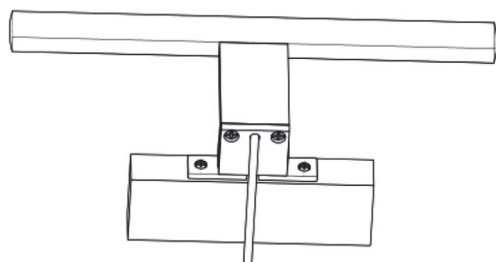

Asennusohjeet:

1. Peilivalaisin kiinnitettynä peilikaappiin

2. Peilivalaisin kiinnitettynä peiliin