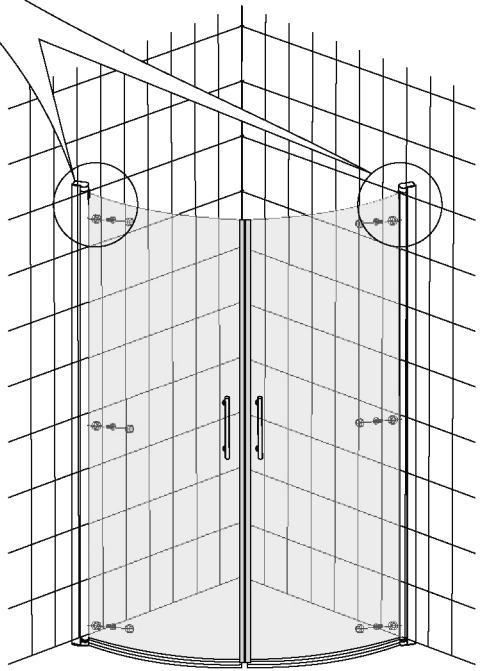

6.

	A1a X6
	A1b X6
	A2 ST4X10 X6