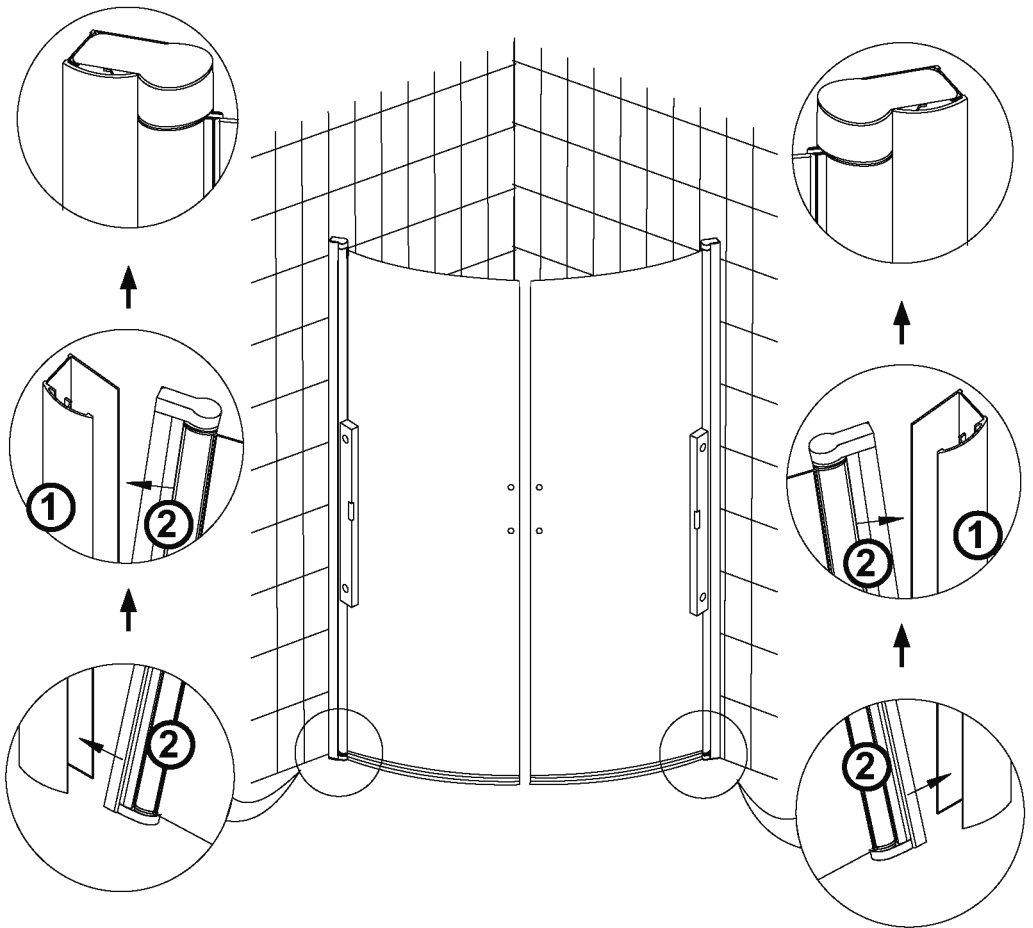

*Installation Instructions
Installationsanvisning
Monteringsanvisning
Asennusohjeet*

Imber

Curved shower enclosure

Halvrundad duschhörna

Kurvet dusjåvlukke

Kaareva suihkukaappi

SV 7399731, 7399732
NO 6312025, 6312026

a-collection

Not included

A1	A1a 	X6
	A1b 	X6
A2	 ST4X10	X6
A3		X8

B1	 ST4X25	X8
C1		X2
E1		X2
F1		X2

1.

2.

	A
80X80X190cm	77.5-79.5cm
90X90X190cm	87.5-89.5cm

4.