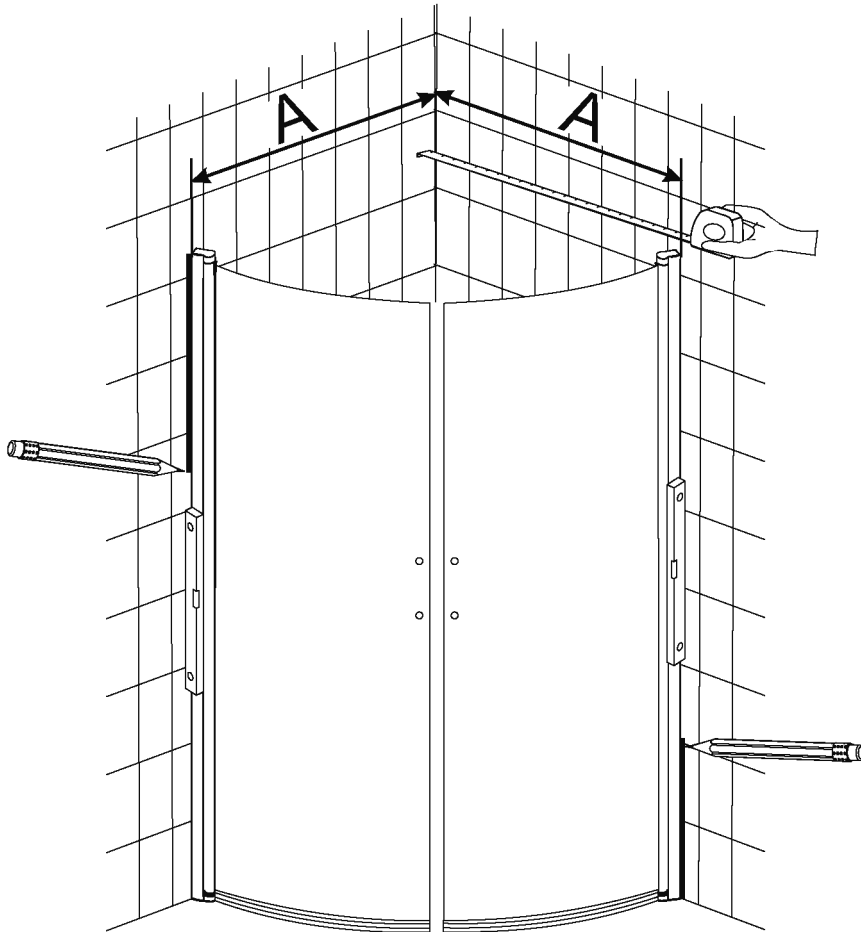

*Installation Instructions
Installationsanvisning
Monteringsanvisning
Asennusohjeet*

Imber

Curved shower enclosure

Halvrundad duschhörna

Kurvet dusjåvlukke

Kaareva suihkukaappi

SV 7399731, 7399732
NO 6312025, 6312026

a-collection

Not included

A1	A1a 	X6
	A1b 	X6
A2	 ST4X10	X6
A3		X8

B1	 ST4X25	X8
C1		X2
E1		X2
F1		X2

1.

2.

	A
80X80X190cm	77.5-79.5cm
90X90X190cm	87.5-89.5cm

4.