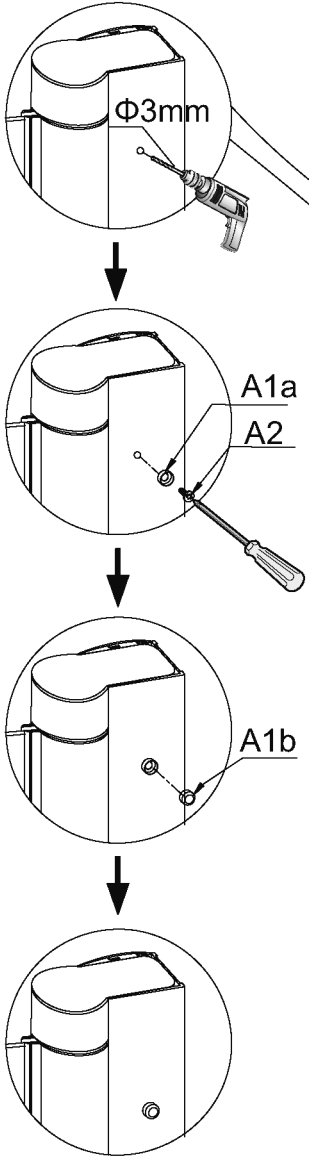

6.

	A1a X6
	A1b X6
	A2 ST4X10 X6