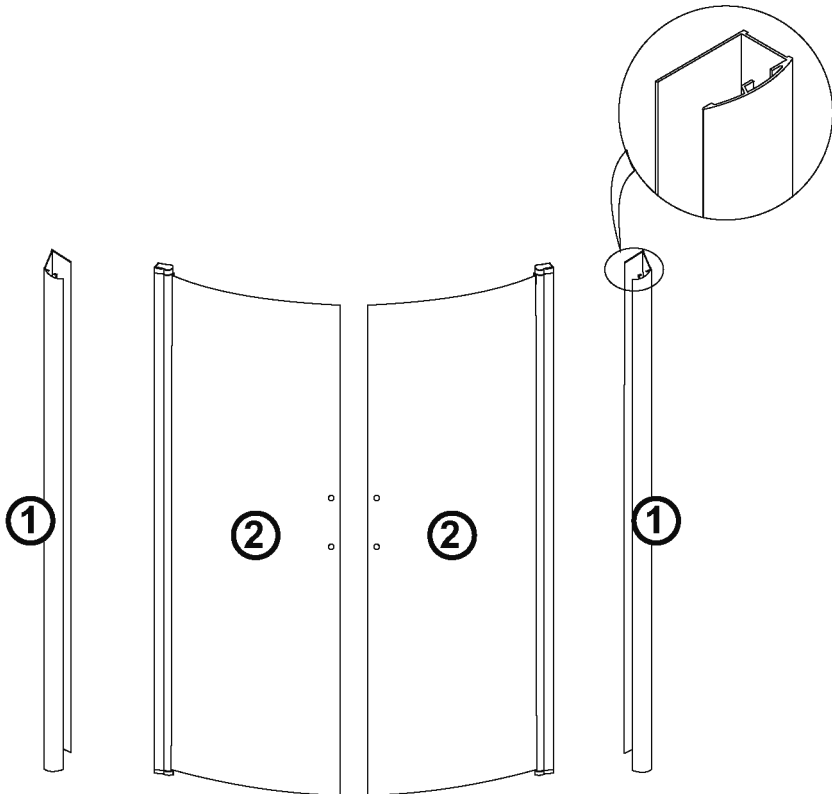

*Installation Instructions
Installationsanvisning
Monteringsanvisning
Asennusohjeet*

Imber

Curved shower enclosure

Halvrundad duschhörna

Kurvet dusjåvlukke

Kaareva suihkukaappi

SV 7399731, 7399732
NO 6312025, 6312026

a-collection

Not included

A1	A1a 	X6
	A1b 	X6
A2	 ST4X10	X6
A3		X8

B1	 ST4X25	X8
C1		X2
E1		X2
F1		X2

1.

2.

	A
80X80X190cm	77.5-79.5cm
90X90X190cm	87.5-89.5cm

4.