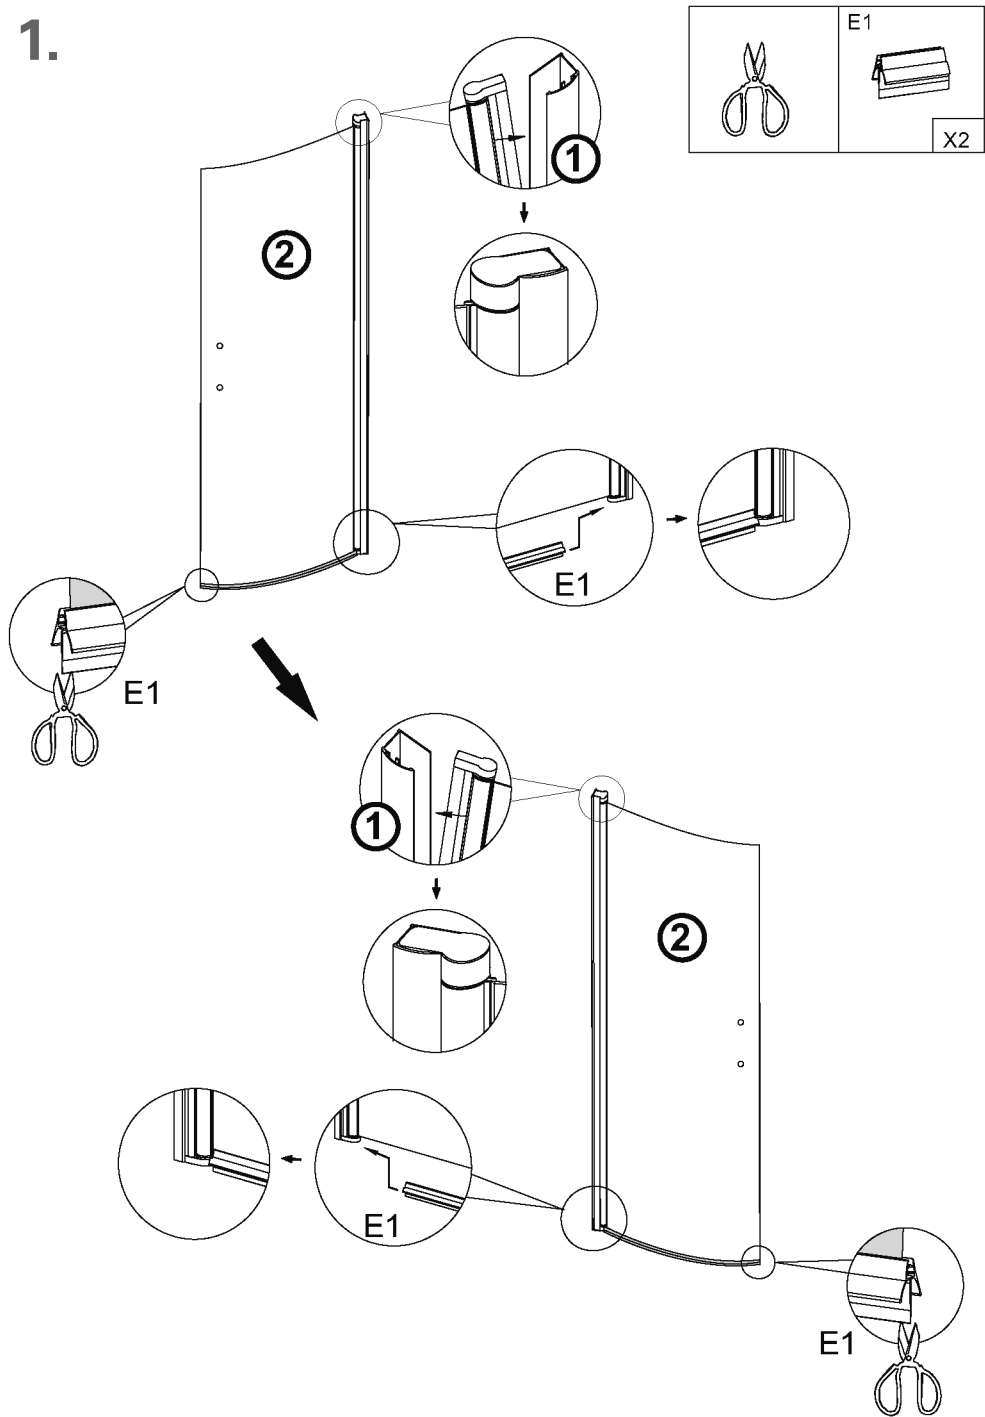

*Installation Instructions
Installationsanvisning
Monteringsanvisning
Asennusohjeet*

Imber

Curved shower enclosure

Halvrundad duschhörna

Kurvet dusjåvlukke

Kaareva suihkukaappi

SV 7399731, 7399732
NO 6312025, 6312026

a-collection

Not included

A1	A1a 	X6
	A1b 	X6
A2	 ST4X10	X6
A3		X8

B1	 ST4X25	X8
C1		X2
E1		X2
F1		X2

1.

2.

	A
80X80X190cm	77.5-79.5cm
90X90X190cm	87.5-89.5cm

4.