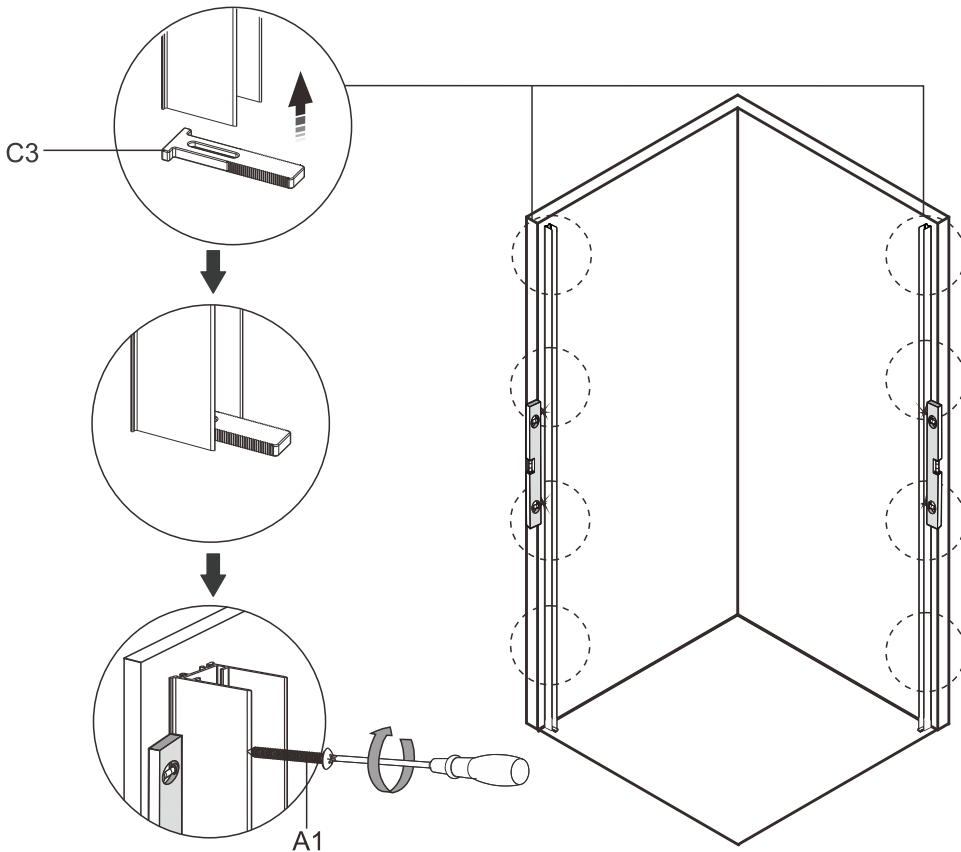

**6.**

5mm ≥

SE: Duschvägen måste vila jämt mot golvet. Finns ojämnheter måste dessa justeras med de medföljande golvdistansplattorna.

NO: Dusjveggen må hvile jevnt mot gulvet. Vis det er uregelmessigheter må disse justera med de medfoljande gulvstansplater.

ENG: The shower wal must rest evenly against the floor. If there are irregularities, these must be adjusted with the supplied floor space plates.

7.

8.

9.