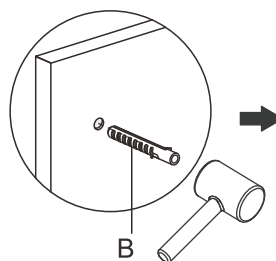

# 20.

SE: Duschvägen måste vila jämt mot golvet. Finns ojämnheter måste dessa justeras med de medföljande golvdistansplattorna.

NO: Dusjveggen må hvile jevnt mot gulvet. Vis det er uregelmessigheter må disse justera med de medfoljande gulvstansplater.

ENG: The shower wal must rest evenly against the floor. If there are irregularities, these must be adjusted with the supplied floor space plates.

21.

OK

22.

OK

23.

24.

25.