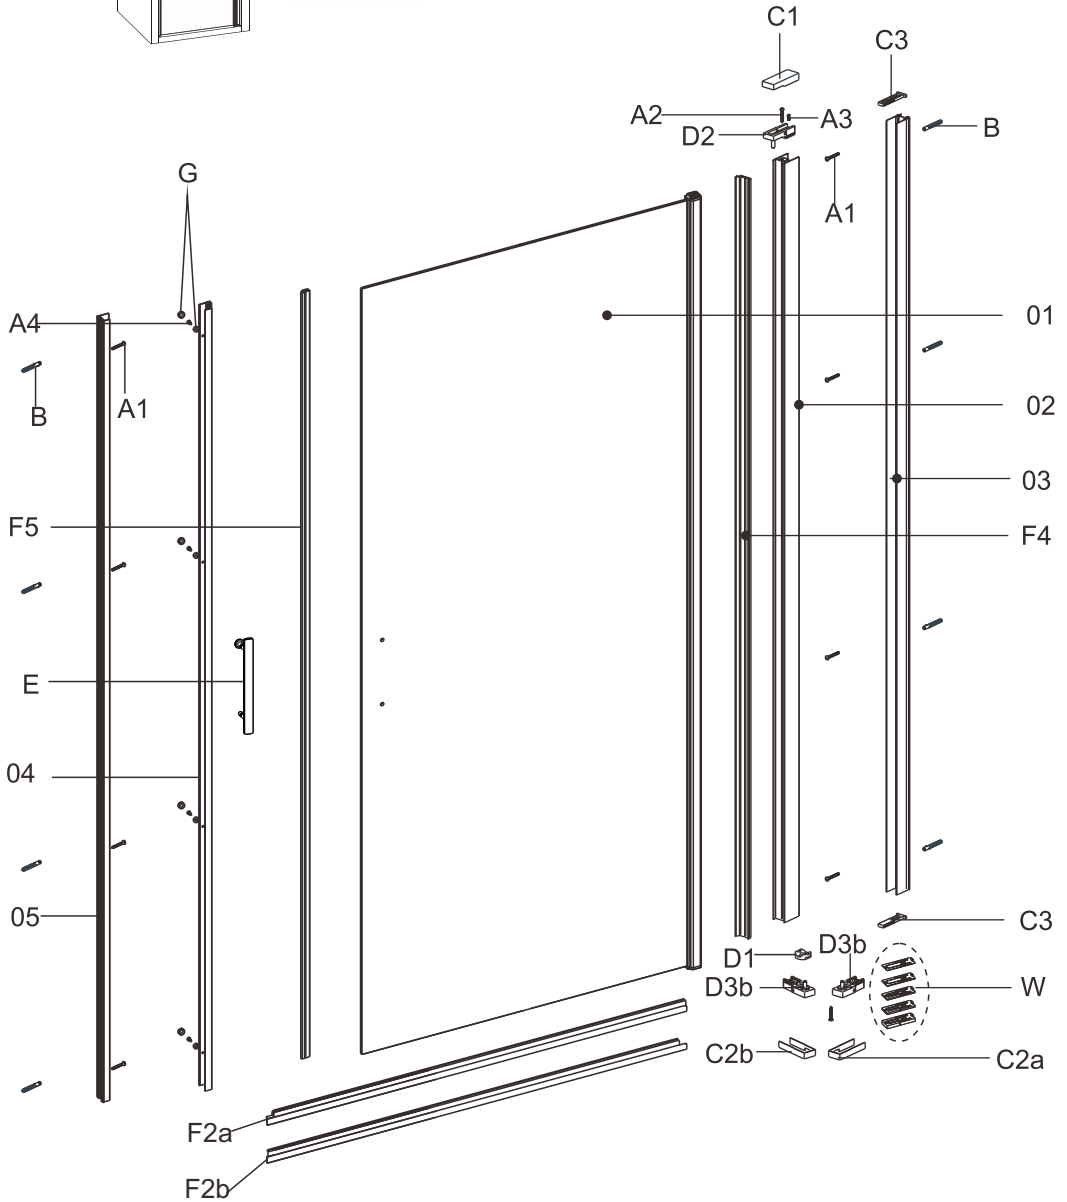

A1		x4
A4		x4
B		x4
G		x4
Y1		x1

18.

19.

	B
700x1950mm	695-725mm
800x1950mm	795-825mm
900x1950mm	895-925mm
1000x1950mm	995-1025mm

26.

27.

28.

29.

30.

31.

32.

33.

**34.**

	B
700x1950mm	695-725mm
800x1950mm	795-825mm
900x1950mm	895-925mm
1000x1950mm	995-1025mm

35.

- SE: Duschvägen måste vila jämt mot golvet. Finns ojämnheter måste dessa justeras med de medföljande golvdistanstplattorna.
- NO: Dusjveggen må hvile jevnt mot gulvet. Vis det er uregelmessigheter må disse justera med de medfoljande gulvstansplater.
- ENG: The shower wal must rest evenly against the floor. If there are irregularities, these must be adjusted with the supplied floor space plates.