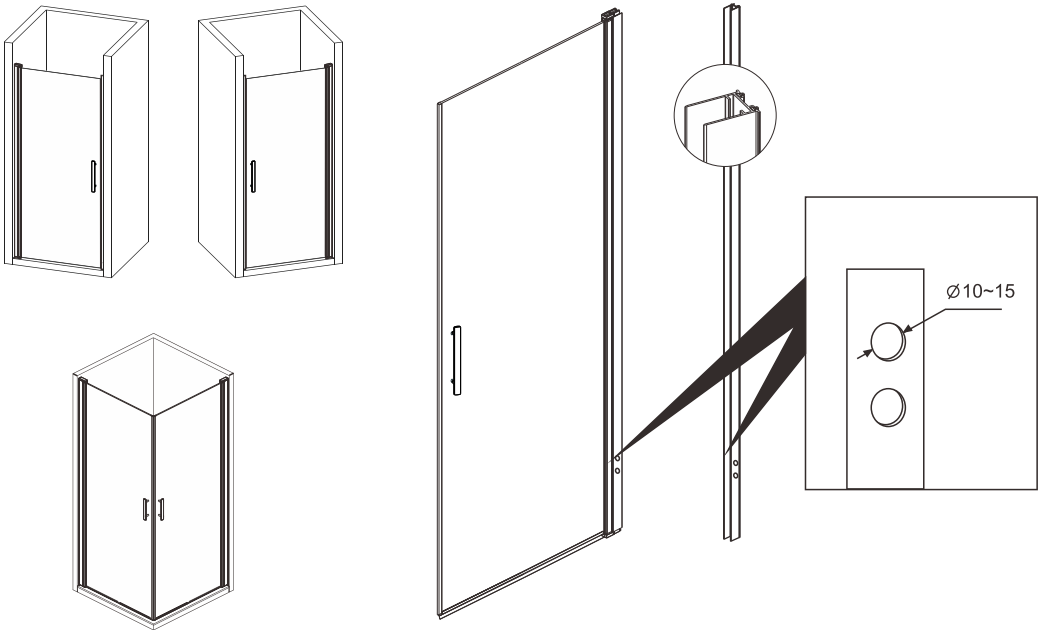

1.

- **EN** *Instructions for drilling holes for pipe lead-throughs in Shower Walls type a-collection Imber*
- **SE** *Instruktion för borrhålstagning vid genomföring av rör i Duschväggar typ a-collection Imber*
- **NO** *Instruksjon for hulltaking ved gjennomføring av rør i dusjvegger type a-collection Imber*
- **FI** *Reikien porausohje tyyppin a-collection Imber suihkuseinien putkiläpiviennelle*

- **EN** Holes cannot be drilled at the top or the bottom within these distances.
- **SE** Borrhål kan inte göras i topp och botten inom dessa avstånd.
- **NO** Det må ikke bores hull i topp og bunn innenfor disse avstandene.
- **FI** Reikiä ei saa porata ylä- ja alsaan näiden mittojen sisälle.