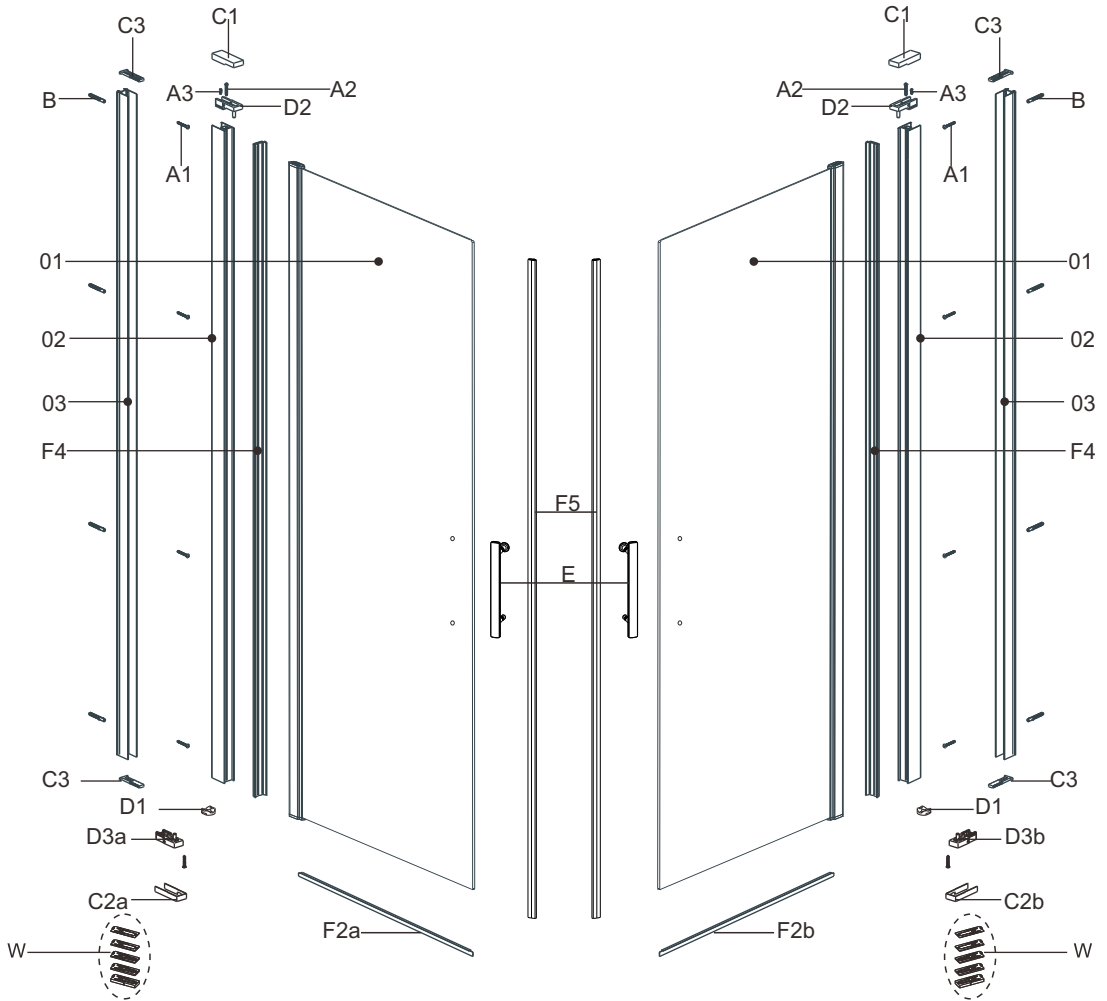

## 2.

3.

+

=

A1	 ST4X30	x4
A2	 ST4X20	x2
A3	 M4X12	x1
B		x4
C1		x1
C2a		x1
C2b		x1
C3		x2
D1		x1
D2		x1
D3a		x1
D3b		x1

E		x1
F4		x1
F5		x1
F2a		x1
F2b		x1
Y2	 Ø6mm	x1
W	   	x1
Z		x1

A1	 ST4X30	x4
A2	 ST4X20	x2
A3	 M4X12	x1
B		x4
C1		x1
C2a		x1
C2b		x1
C3		x2
D1		x1
D2		x1
D3a		x1
D3b		x1

E		x1
F4		x1
F5		x1
F2a		x1
F2b		x1
Y2	 Ø6mm	x1
W	   	x1
Z		x1

4.

5.

	A
700x700x1950mm	687x707mm
800x800x1950mm	787x807mm
900x900x1950mm	887x907mm
1000x1000x1950mm	987x1007mm

Door size	Min1	Max1	Min2	Max2
700mm	675	695	662	682
800mm	775	795	662	782
900mm	875	895	662	882
1000mm	975	995	662	982

**6.**

5mm ≥

SE: Duschvägen måste vila jämt mot golvet. Finns ojämnheter måste dessa justeras med de medföljande golvdistansplattorna.

NO: Dusjveggen må hvile jevnt mot gulvet. Vis det er uregelmessigheter må disse justera med de medfoljande gulvstansplater.

**34.**

	B
700x1950mm	695-725mm
800x1950mm	795-825mm
900x1950mm	895-925mm
1000x1950mm	995-1025mm

35.

- SE: Duschvägen måste vila jämt mot golvet. Finns ojämnheter måste dessa justeras med de medföljande golvdistanstplattorna.
- NO: Dusjveggen må hvile jevnt mot gulvet. Vis det er uregelmessigheter må disse justera med de medfoljande gulvstansplater.
- ENG: The shower wal must rest evenly against the floor. If there are irregularities, these must be adjusted with the supplied floor space plates.