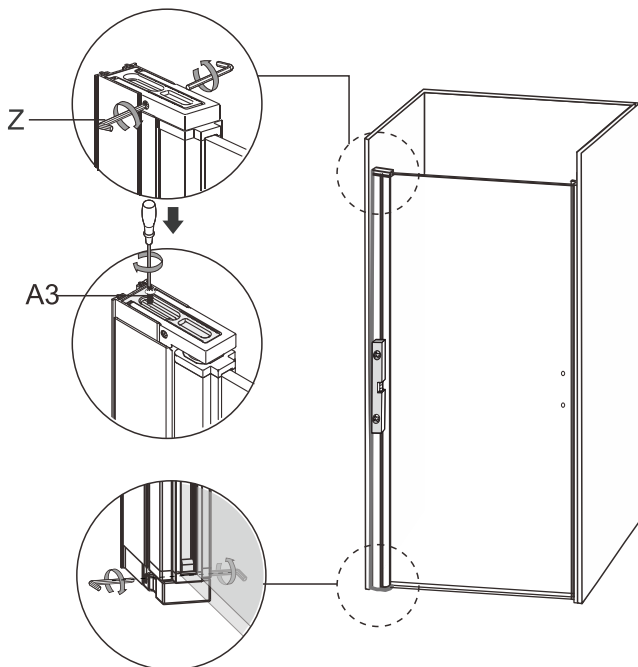

26.

27.

28.

29.

30.

31.

32.

33.

**34.**

	B
700x1950mm	695-725mm
800x1950mm	795-825mm
900x1950mm	895-925mm
1000x1950mm	995-1025mm

35.

- SE: Duschvägen måste vila jämt mot golvet. Finns ojämnheter måste dessa justeras med de medföljande golvdistanstplattorna.
- NO: Dusjveggen må hvile jevnt mot gulvet. Vis det er uregelmessigheter må disse justera med de medfoljande gulvstansplater.
- ENG: The shower wal must rest evenly against the floor. If there are irregularities, these must be adjusted with the supplied floor space plates.