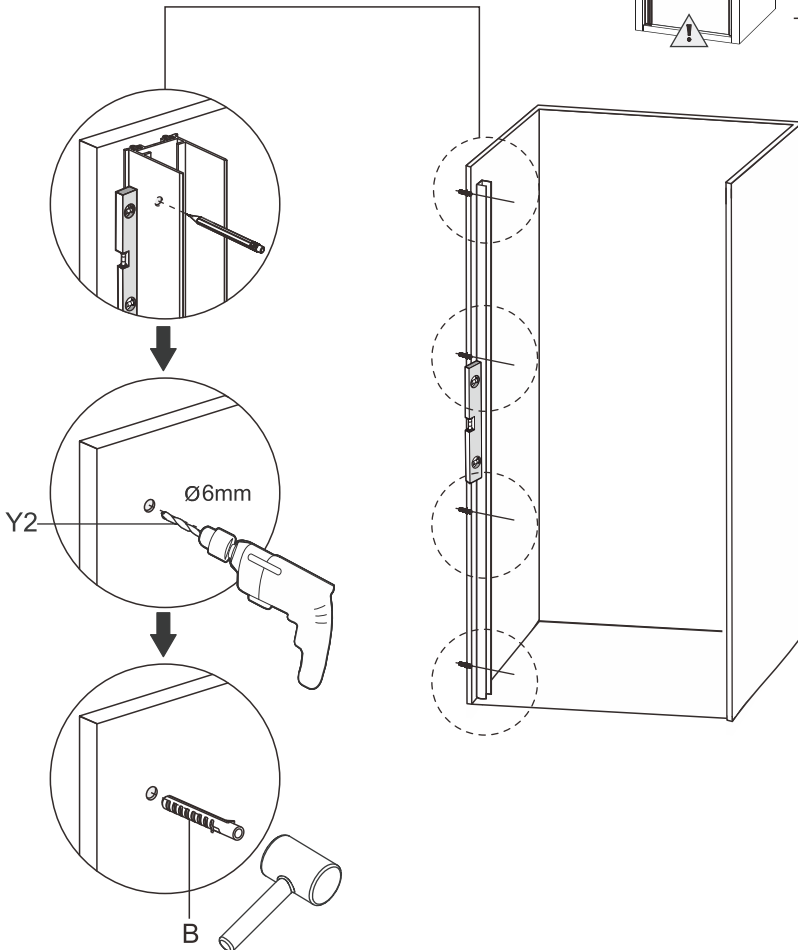

A1		x4
A4		x4
B		x4
G		x4
Y1		x1

18.

19.

	B
700x1950mm	695-725mm
800x1950mm	795-825mm
900x1950mm	895-925mm
1000x1950mm	995-1025mm

# 20.

SE: Duschvägen måste vila jämt mot golvet. Finns ojämnheter måste dessa justeras med de medföljande golvdistansplattorna.

NO: Dusjveggen må hvile jevnt mot gulvet. Vis det er uregelmessigheter må disse justera med de medfoljande gulvstansplater.

ENG: The shower wal must rest evenly against the floor. If there are irregularities, these must be adjusted with the supplied floor space plates.

21.

OK

22.

OK

23.

24.

25.