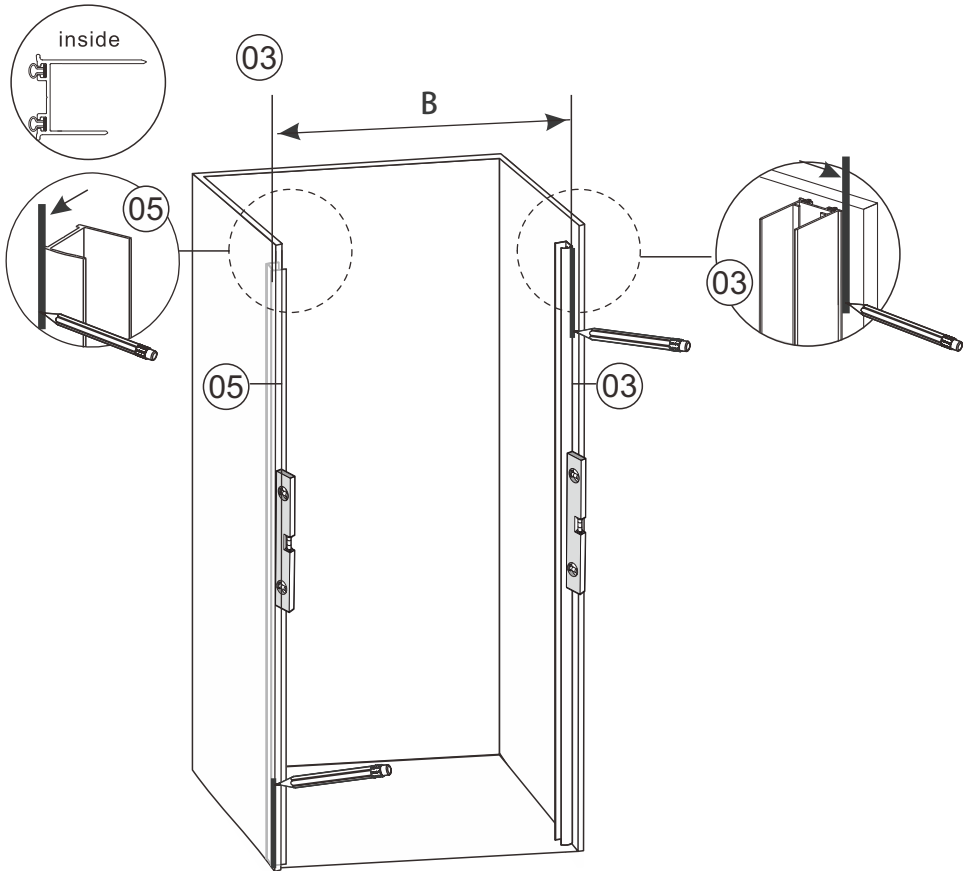

ENG: The shower wal must rest evenly against the floor. If there are irregularities, these must be adjusted with the supplied floor space plates.

21.

OK

22.

OK

23.

24.

25.

26.

27.

28.

29.

30.

31.

32.

33.

**34.**

	B
700x1950mm	695-725mm
800x1950mm	795-825mm
900x1950mm	895-925mm
1000x1950mm	995-1025mm

35.

- SE: Duschvägen måste vila jämt mot golvet. Finns ojämnheter måste dessa justeras med de medföljande golvdistanstplattorna.
- NO: Dusjveggen må hvile jevnt mot gulvet. Vis det er uregelmessigheter må disse justera med de medfoljande gulvstansplater.
- ENG: The shower wal must rest evenly against the floor. If there are irregularities, these must be adjusted with the supplied floor space plates.