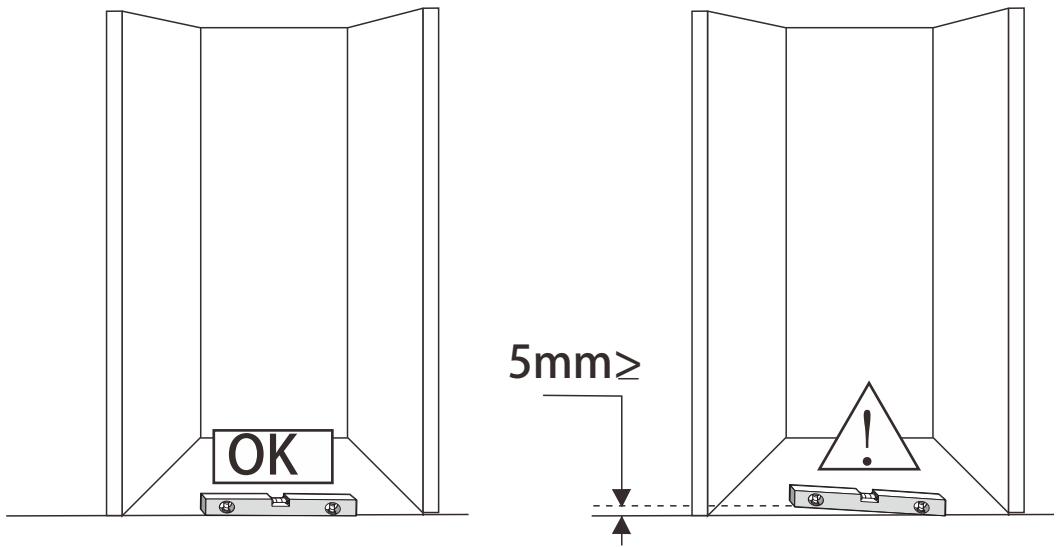

**34.**

	B
700x1950mm	695-725mm
800x1950mm	795-825mm
900x1950mm	895-925mm
1000x1950mm	995-1025mm

35.

- SE: Duschvägen måste vila jämt mot golvet. Finns ojämnheter måste dessa justeras med de medföljande golvdistanstplattorna.
- NO: Dusjveggen må hvile jevnt mot gulvet. Vis det er uregelmessigheter må disse justera med de medfoljande gulvstansplater.
- ENG: The shower wal must rest evenly against the floor. If there are irregularities, these must be adjusted with the supplied floor space plates.