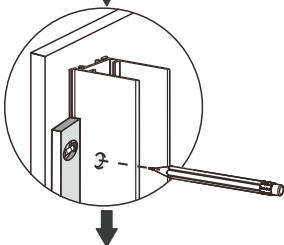

# 20.

SE: Duschvägen måste vila jämt mot golvet. Finns ojämnheter måste dessa justeras med de medföljande golvdistansplattorna.

NO: Dusjveggen må hvile jevnt mot gulvet. Vis det er uregelmessigheter må disse justera med de medfoljande gulvstansplater.

ENG: The shower wal must rest evenly against the floor. If there are irregularities, these must be adjusted with the supplied floor space plates.

21.

OK

22.

OK

23.

24.

25.