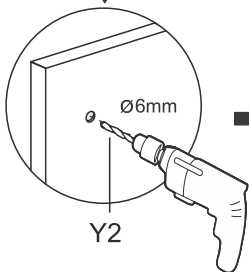

A1		x4
A4		x4
B		x4
G		x4
Y1		x1

18.

19.

	B
700x1950mm	695-725mm
800x1950mm	795-825mm
900x1950mm	895-925mm
1000x1950mm	995-1025mm

# 20.

SE: Duschvägen måste vila jämt mot golvet. Finns ojämnheter måste dessa justeras med de medföljande golvdistansplattorna.

NO: Dusjveggen må hvile jevnt mot gulvet. Vis det er uregelmessigheter må disse justera med de medfoljande gulvstansplater.

ENG: The shower wal must rest evenly against the floor. If there are irregularities, these must be adjusted with the supplied floor space plates.

21.

OK

22.

OK

23.

24.

25.