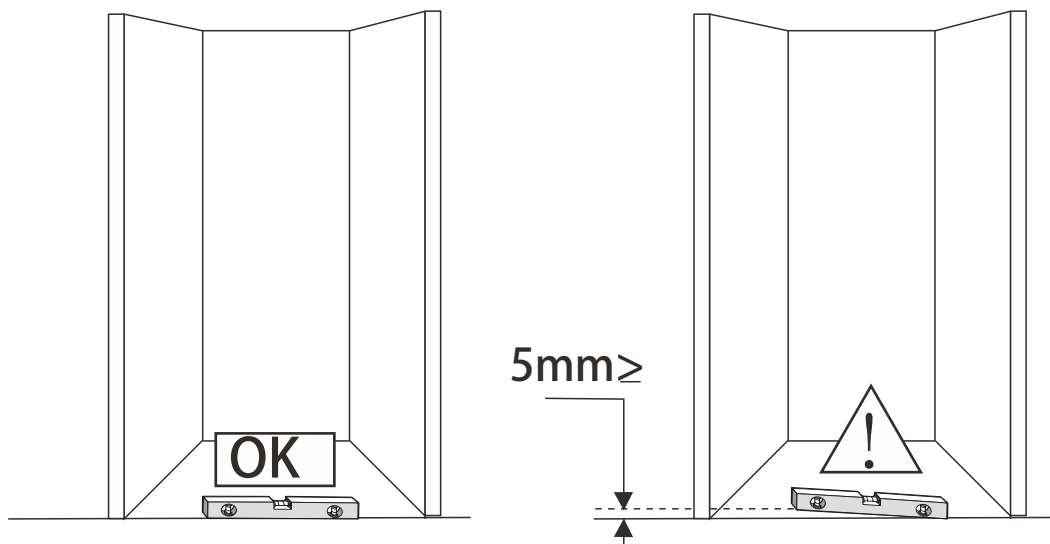

A1		x4
A4		x4
B		x4
G		x4
Y1		x1

18.

19.

	B
700x1950mm	695-725mm
800x1950mm	795-825mm
900x1950mm	895-925mm
1000x1950mm	995-1025mm

# 20.

SE: Duschvägen måste vila jämt mot golvet. Finns ojämnheter måste dessa justeras med de medföljande golvdistansplattorna.

NO: Dusjveggen må hvile jevnt mot gulvet. Vis det er uregelmessigheter må disse justera med de medfoljande gulvstansplater.