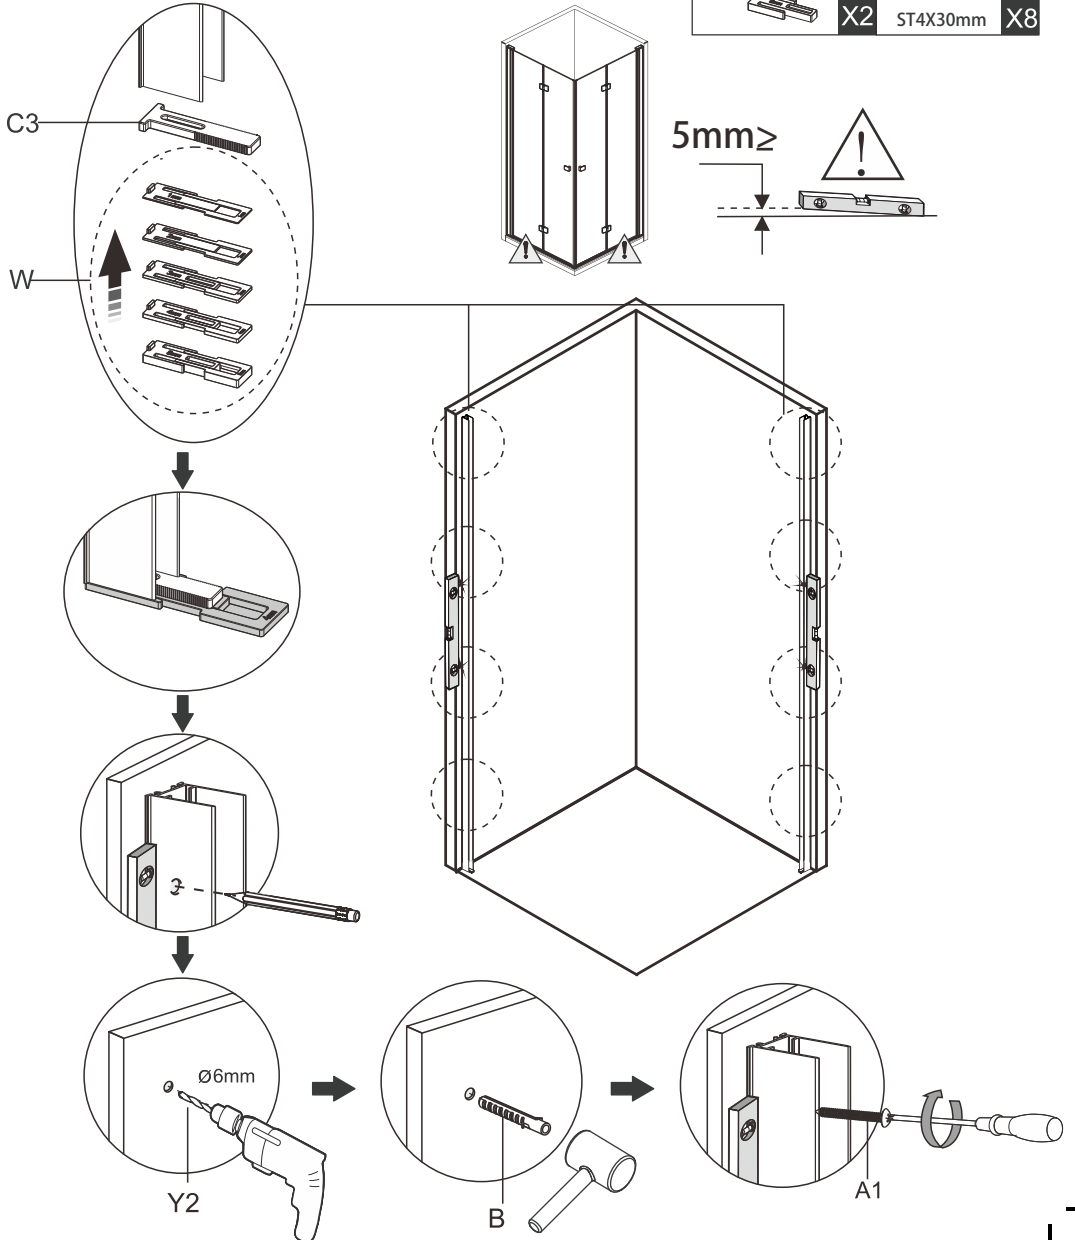

**6.**

5mm ≥

SE: Duschvägen måste vila jämt mot golvet. Finns ojämnheter måste dessa justeras med de medföljande golvdistansplattorna.

NO: Dusjveggen må hvile jevnt mot gulvet. Vis det er uregelmessigheter må disse justera med de medfoljande gulvstansplater.

ENG: The shower wal must rest evenly against the floor. If there are irregularities, these must be adjusted with the supplied floor space plates.

7.

8.

9.