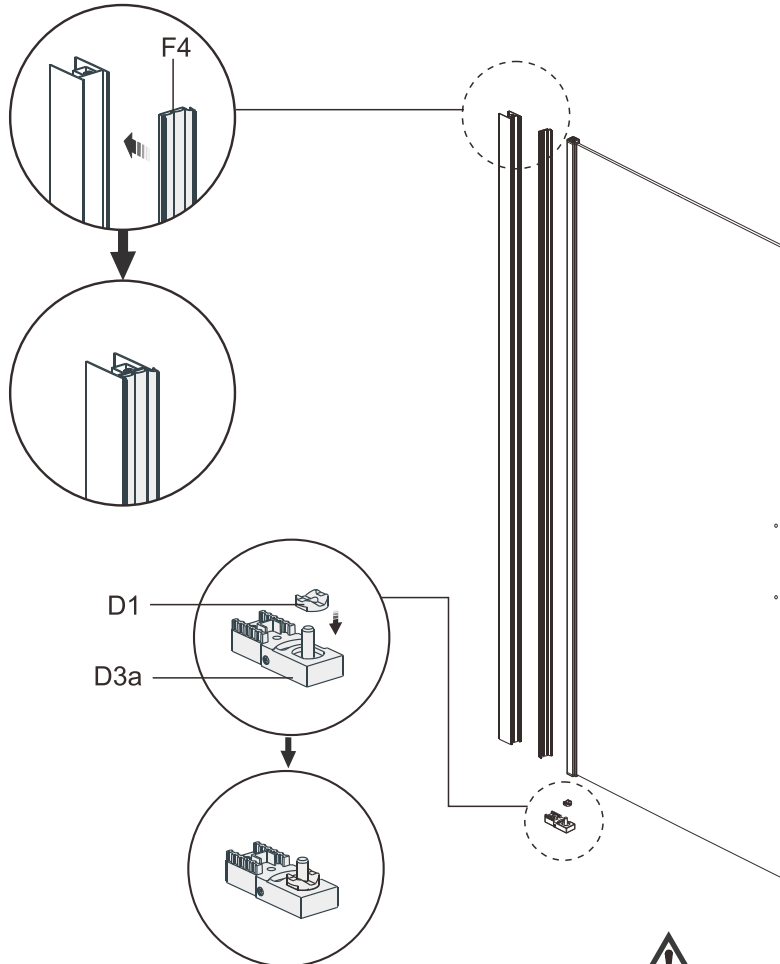

A1		x4
A4		x4
B		x4
G		x4
Y1		x1

18.

19.

	B
700x1950mm	695-725mm
800x1950mm	795-825mm
900x1950mm	895-925mm
1000x1950mm	995-1025mm

# 20.

SE: Duschvägen måste vila jämt mot golvet. Finns ojämnheter måste dessa justeras med de medföljande golvdistansplattorna.

NO: Dusjveggen må hvile jevnt mot gulvet. Vis det er uregelmessigheter må disse justera med de medfoljande gulvstansplater.

ENG: The shower wal must rest evenly against the floor. If there are irregularities, these must be adjusted with the supplied floor space plates.

21.

OK

22.

OK

23.

24.

25.

26.

27.

28.

29.

30.

31.

32.

33.