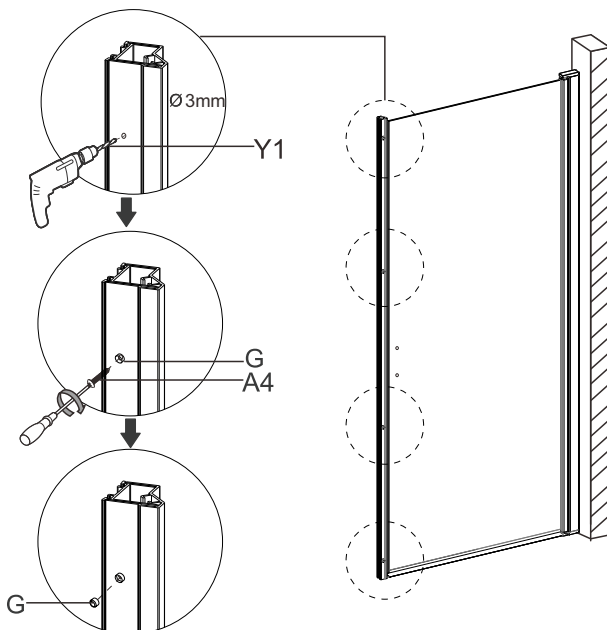

26.

27.

28.

29.

30.

31.

32.

33.

**34.**

	B
700x1950mm	695-725mm
800x1950mm	795-825mm
900x1950mm	895-925mm
1000x1950mm	995-1025mm

35.

- SE: Duschvägen måste vila jämt mot golvet. Finns ojämnheter måste dessa justeras med de medföljande golvdistanstplattorna.
- NO: Dusjveggen må hvile jevnt mot gulvet. Vis det er uregelmessigheter må disse justera med de medfoljande gulvstansplater.
- ENG: The shower wal must rest evenly against the floor. If there are irregularities, these must be adjusted with the supplied floor space plates.