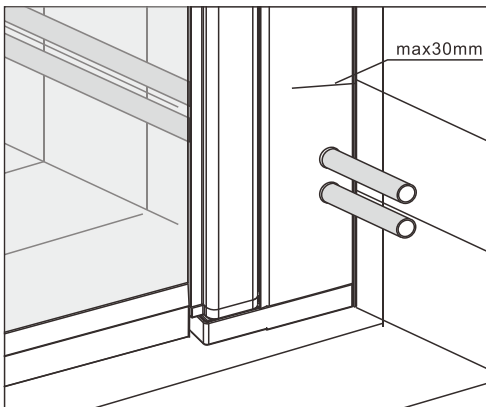

1.

- **EN** *Instructions for drilling holes for pipe lead-throughs in Shower Walls type a-collection Imber*
- **SE** *Instruktion för borrhålstagning vid genomföring av rör i Duschväggar typ a-collection Imber*
- **NO** *Instruksjon for hulltaking ved gjennomføring av rør i dusjvegger type a-collection Imber*
- **FI** *Reikien porausohje tyyppin a-collection Imber suihkuseinien putkiläpiviennelle*

- **EN** Holes cannot be drilled at the top or the bottom within these distances.
- **SE** Borrhål kan inte göras i topp och botten inom dessa avstånd.
- **NO** Det må ikke bores hull i topp og bunn innenfor disse avstandene.
- **FI** Reikiä ei saa porata ylä- ja alsaan näiden mittojen sisälle.