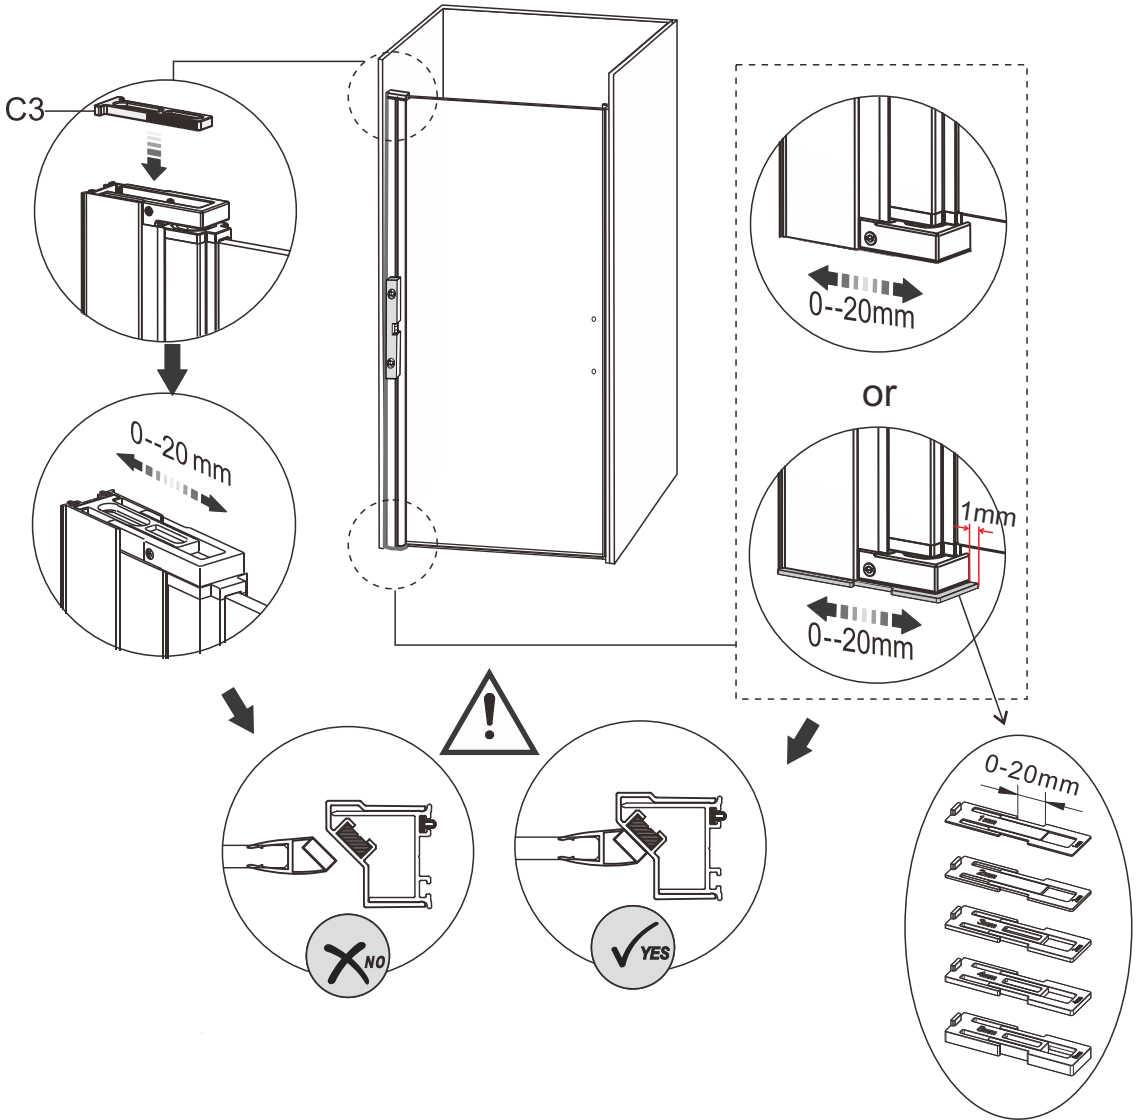

26.

27.

28.

29.

30.

31.

32.

33.

**34.**

	B
700x1950mm	695-725mm
800x1950mm	795-825mm
900x1950mm	895-925mm
1000x1950mm	995-1025mm

35.

- SE: Duschvägen måste vila jämt mot golvet. Finns ojämnheter måste dessa justeras med de medföljande golvdistanstplattorna.
- NO: Dusjveggen må hvile jevnt mot gulvet. Vis det er uregelmessigheter må disse justera med de medfoljande gulvstansplater.
- ENG: The shower wal must rest evenly against the floor. If there are irregularities, these must be adjusted with the supplied floor space plates.