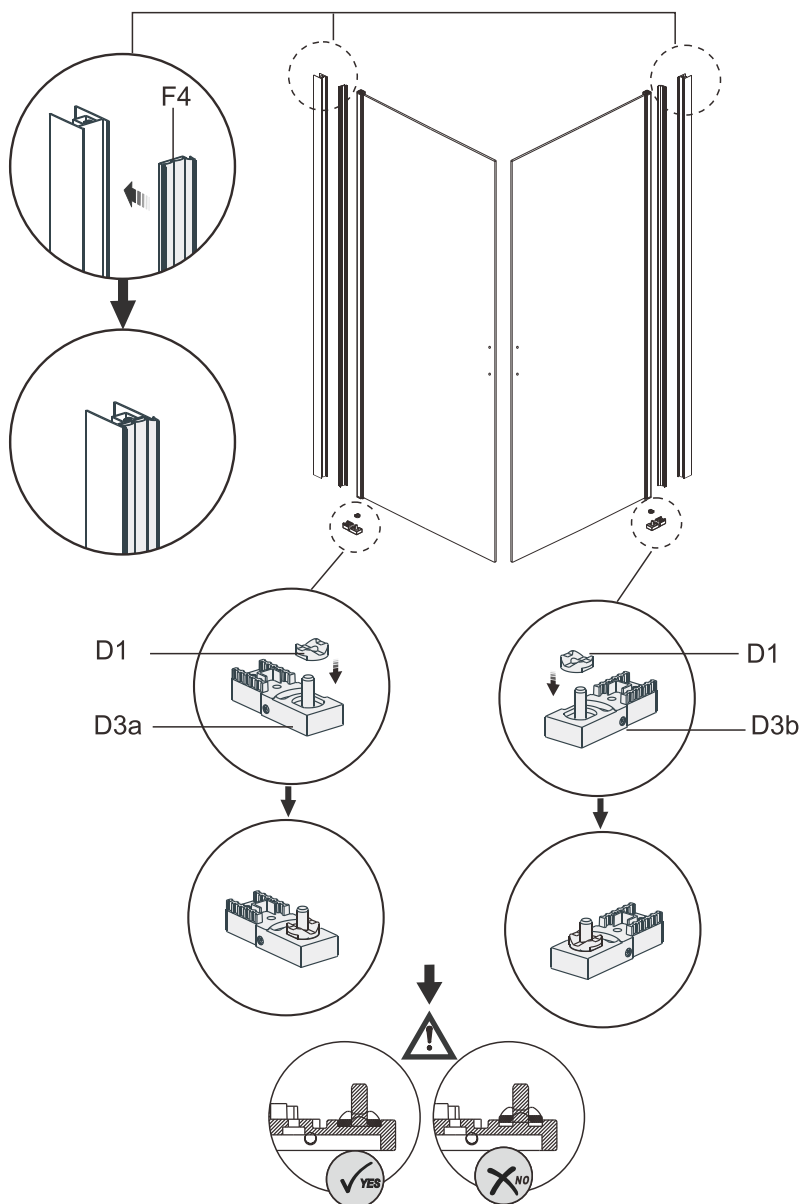

10.

F4 X2	D1 X2	D3a X1
		D3b X1