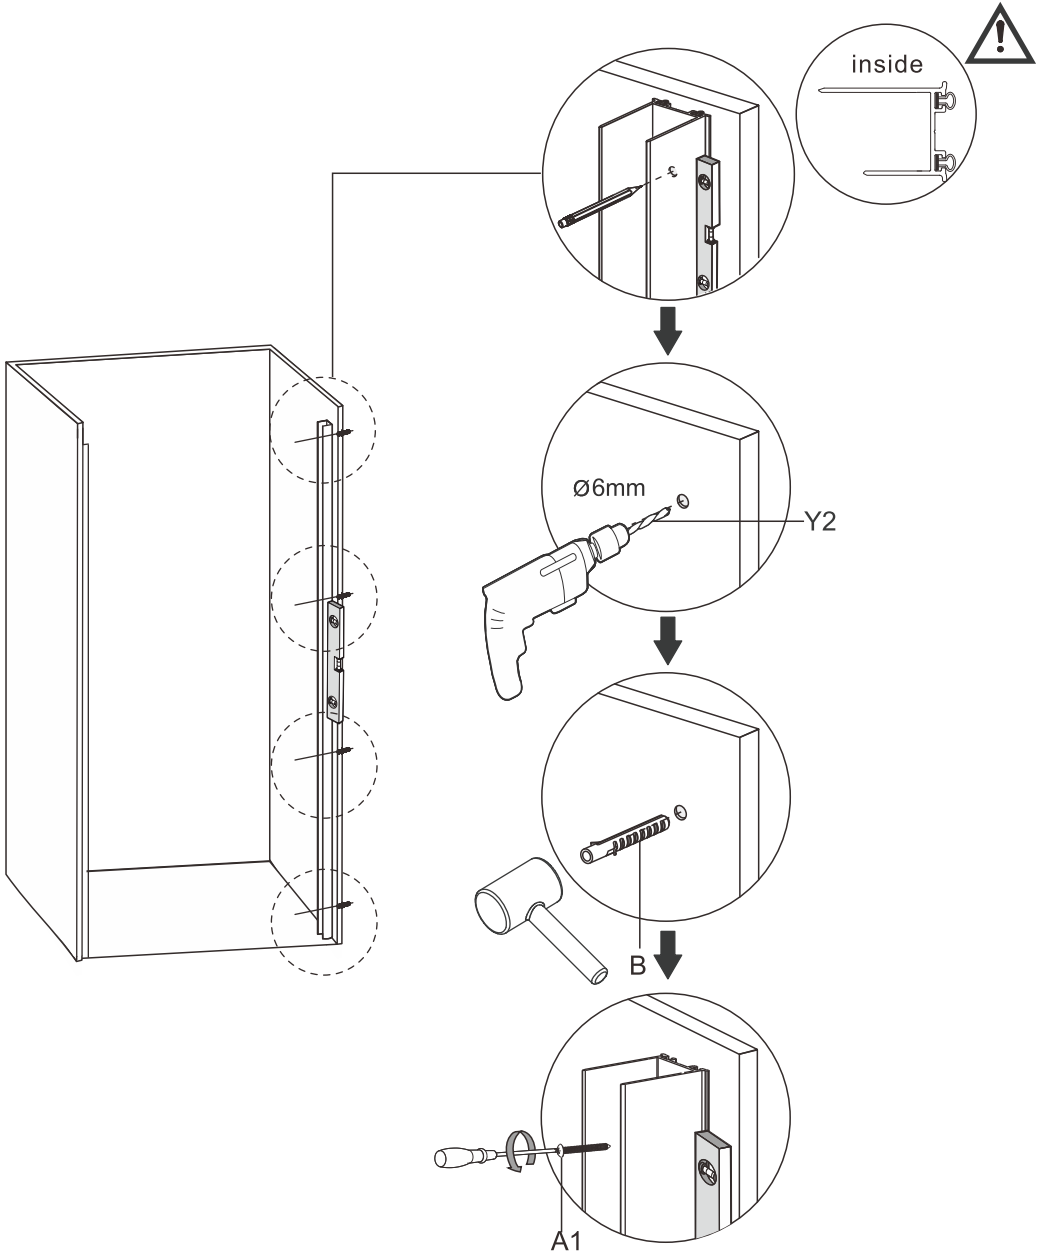

# 20.

SE: Duschvägen måste vila jämt mot golvet. Finns ojämnheter måste dessa justeras med de medföljande golvdistansplattorna.

NO: Dusjveggen må hvile jevnt mot gulvet. Vis det er uregelmessigheter må disse justera med de medfoljande gulvstansplater.

ENG: The shower wal must rest evenly against the floor. If there are irregularities, these must be adjusted with the supplied floor space plates.

21.

OK

22.

OK

23.

24.

25.