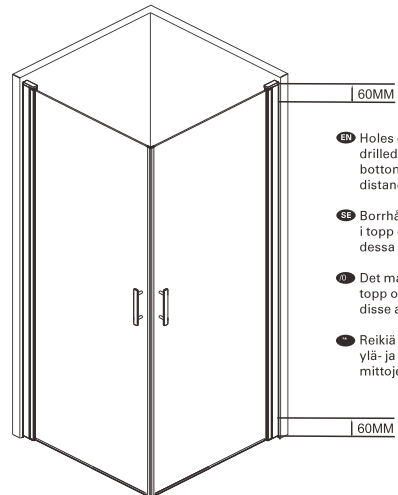

1.

- **EN** *Instructions for drilling holes for pipe lead-throughs in Shower Walls type a-collection Imber*
- **SE** *Instruktion för borrhålstagning vid genomföring av rör i Duschväggar typ a-collection Imber*
- **NO** *Instruksjon for hulltaking ved gjennomføring av rør i dusjvegger type a-collection Imber*
- **FI** *Reikien porausohje tyyppin a-collection Imber suihkuseinien putkiläpiviennelle*

- **EN** Holes cannot be drilled at the top or the bottom within these distances.
- **SE** Borrhål kan inte göras i topp och botten inom dessa avstånd.
- **NO** Det må ikke bores hull i topp og bunn innenfor disse avstandene.
- **FI** Reikiä ei saa porata ylä- ja alsaan näiden mittojen sisälle.