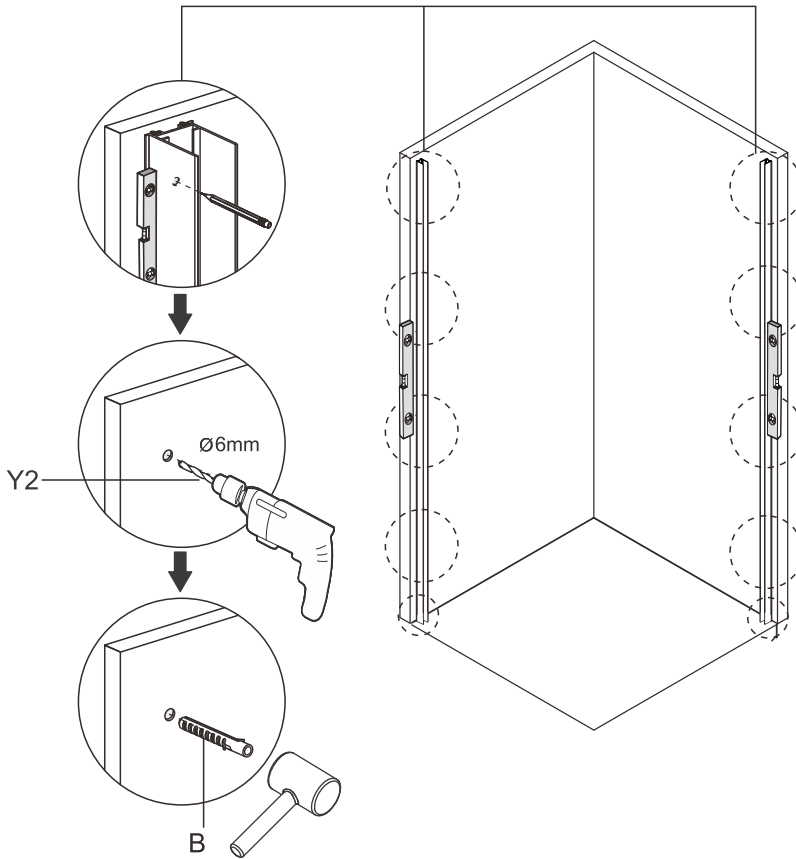

**6.**

5mm ≥

SE: Duschvägen måste vila jämt mot golvet. Finns ojämnheter måste dessa justeras med de medföljande golvdistansplattorna.

NO: Dusjveggen må hvile jevnt mot gulvet. Vis det er uregelmessigheter må disse justera med de medfoljande gulvstansplater.

ENG: The shower wal must rest evenly against the floor. If there are irregularities, these must be adjusted with the supplied floor space plates.

7.

8.

9.