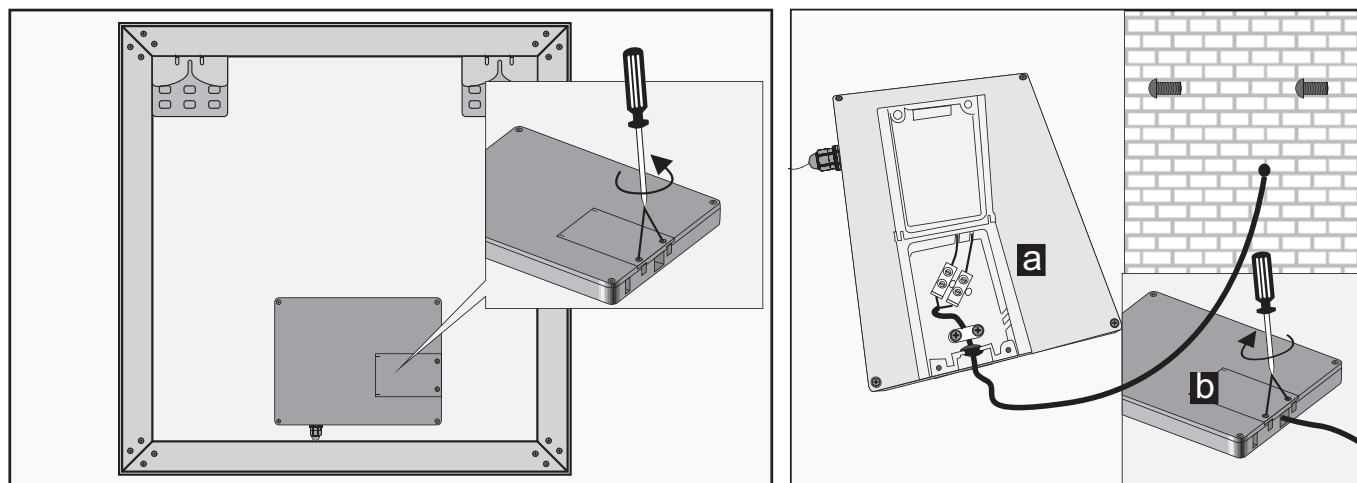

NO

Kan ikke kobles til veggdimmer – må ha konstant strømtilførsel.

5

6