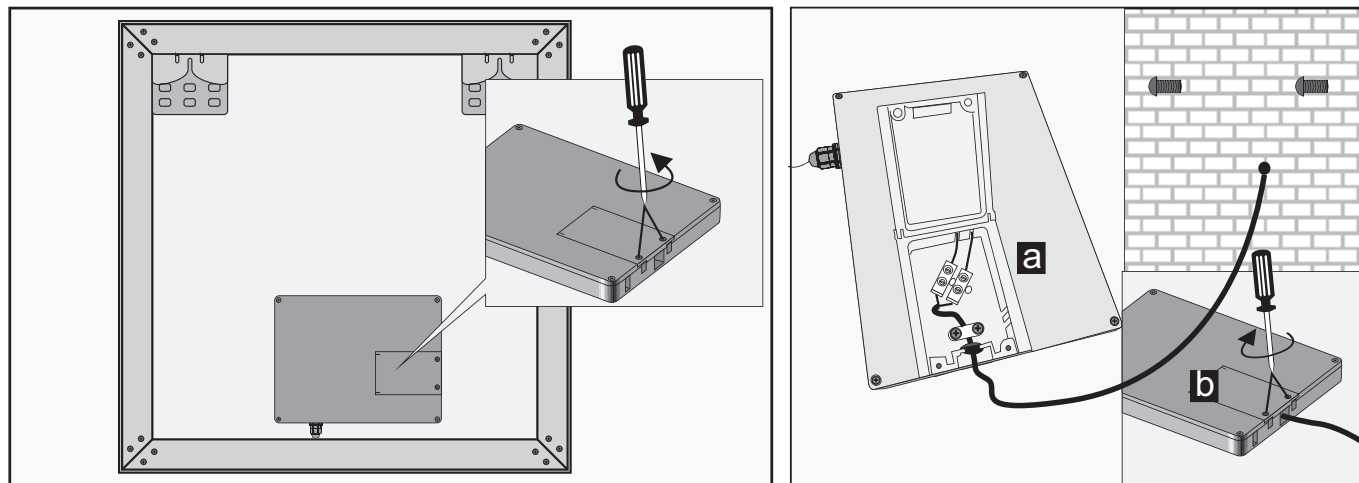

## Montering

Anbefalede værktøj

Anbefalet monteringshøjde: 1940mm

1

2

3

4

Kan ikke tilsluttes til en vægdæmper – skal have konstant strømforsyning.