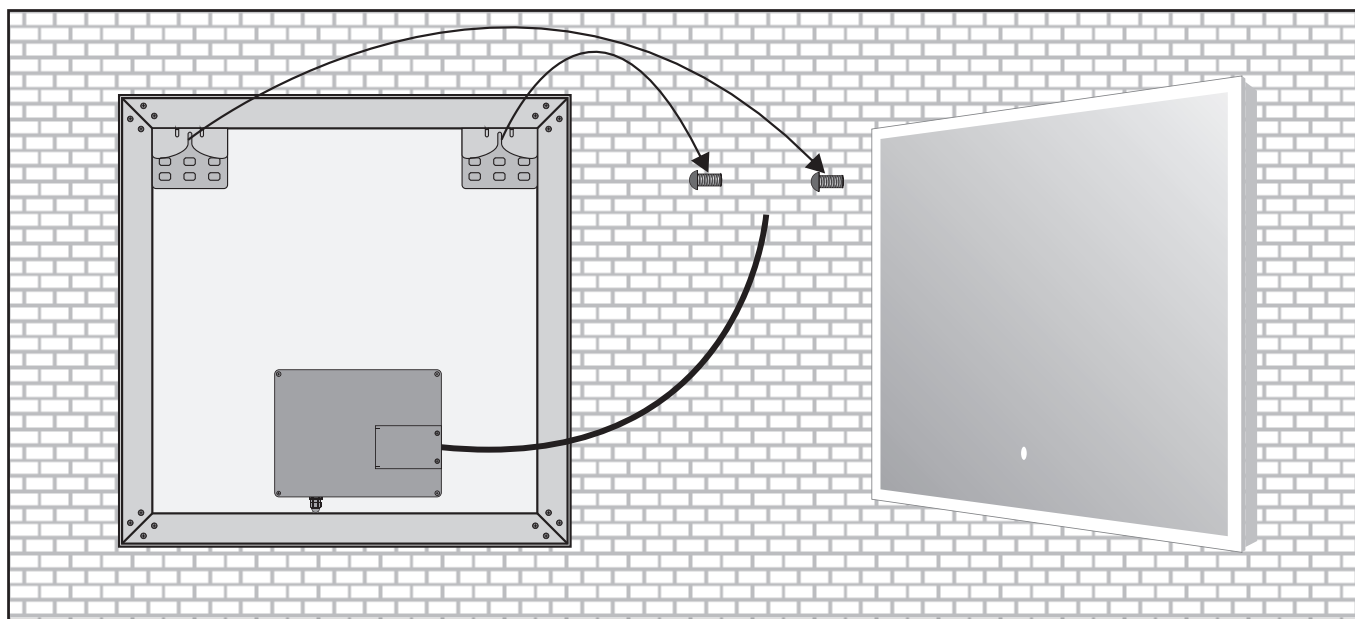

## Montering

Anbefalede værktøj

Anbefalet monteringshøjde: 1940mm

1

2

3

4

Kan ikke tilsluttes til en vægdæmper – skal have konstant strømforsyning.

5

6

7

**Brug:** Spejlet har en touch-funktion, hvor man ved en let berøring kan tænde og slukke lyset.