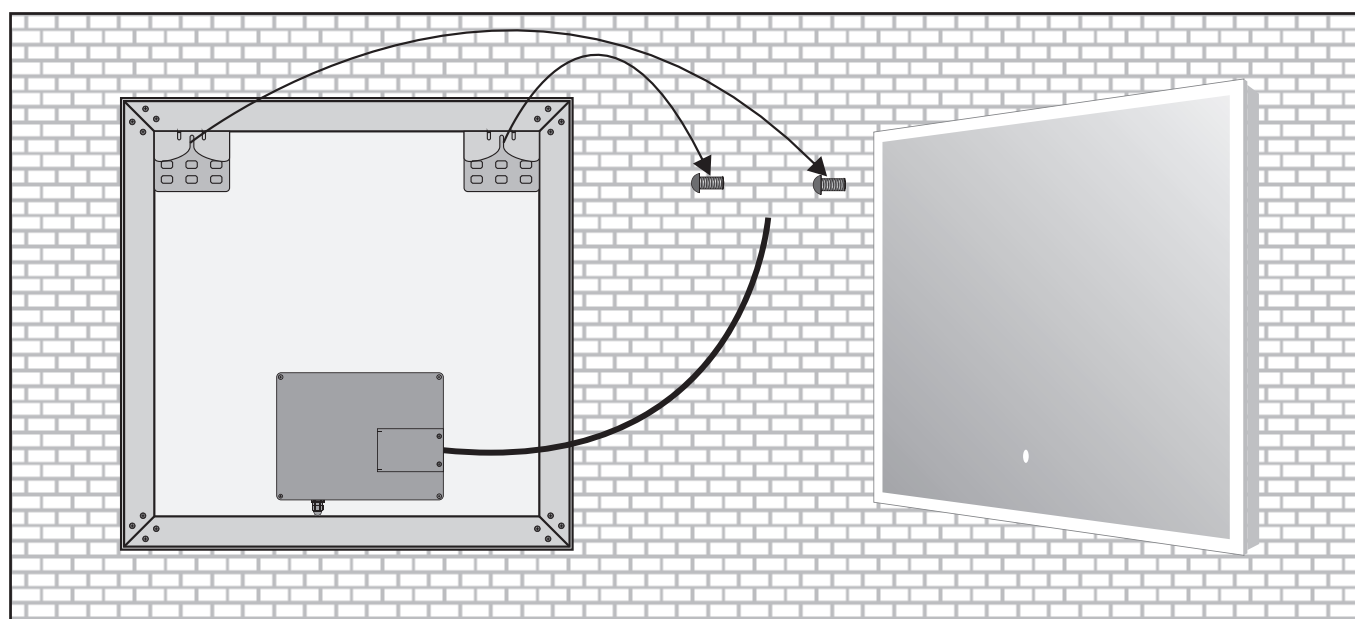

7

Bruk: Speilet har en touch funksjon der man med en lett berøring kan skru av og på lyset.

Vedlikehold:

Det anbefales rengjøring med vaskemidler beregnet for badetrom. Unngå bruk av skuresvamp da dette kan lage riper på produktet. Vann og såperester tørkes av umiddelbart med en myk klut. Unngå: rengjøringsmiddel med skure effekt eller som inneholder løsemidler!

Eksempel: syrer, klorin, kaustisk soda og amoniakk (salmiak) må ikke brukes!

Produktets livssyklus

Lyskilden i dette produktet er ikke utskiftbart slik at når lyskilden har sluttet å virke må hele produktet erstattes.

Når produktet slutter å fungere, lever enheten til din lokale gjenvinningsstasjon.