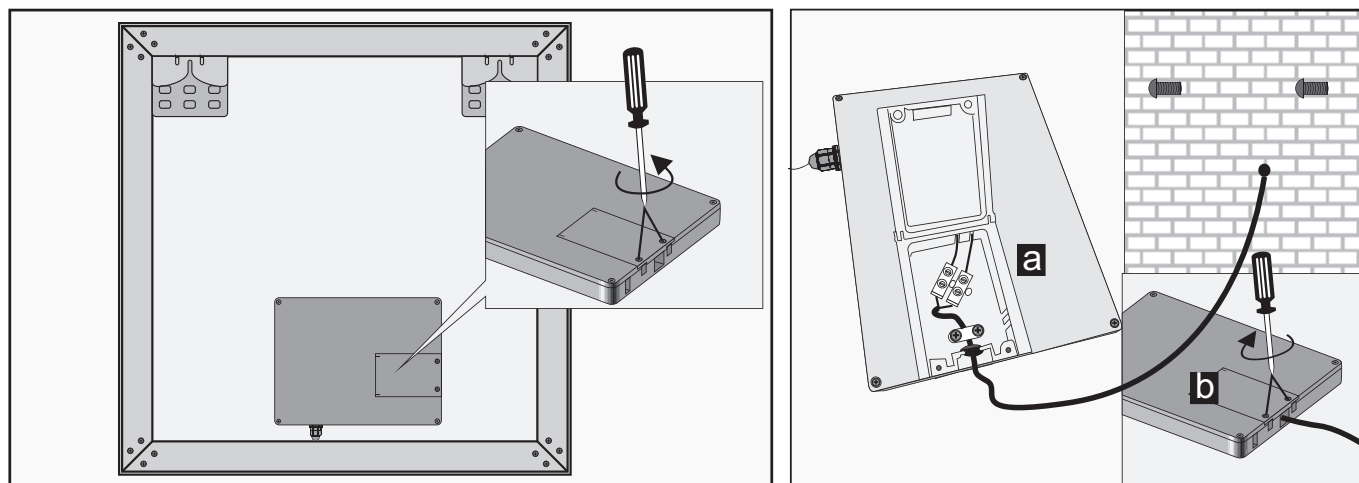

## Paigaldamine

Soovitavad tööriistad

Soovitav paigalduskõrgus: 1940mm

1

2

3

4

Ei saa ühendada seinadimmeriga – vajalik on pidev toiteallikas.

5

6

7

**Kasutamine:** Peeglit on puutefunktsioon, mille abil saab valgust kerge puudutusega sisse ja välja lülitada.