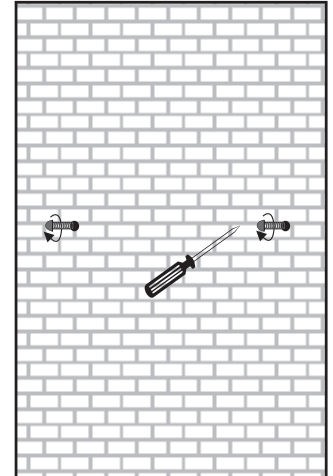

## Asennus

Suosittelut työkalut

Suosittelu asennuskorkeus: 1940mm

1

2

3

4

Ei voida liittää seinä himmennimeen, vaan tarvitaan jatkuva virransyöttö.

5

6

7

**Käyttö:** Peilissä on kosketustoiminto, jolla voit kytkeä valon päälle ja pois päältä kevyellä kosketuksella.