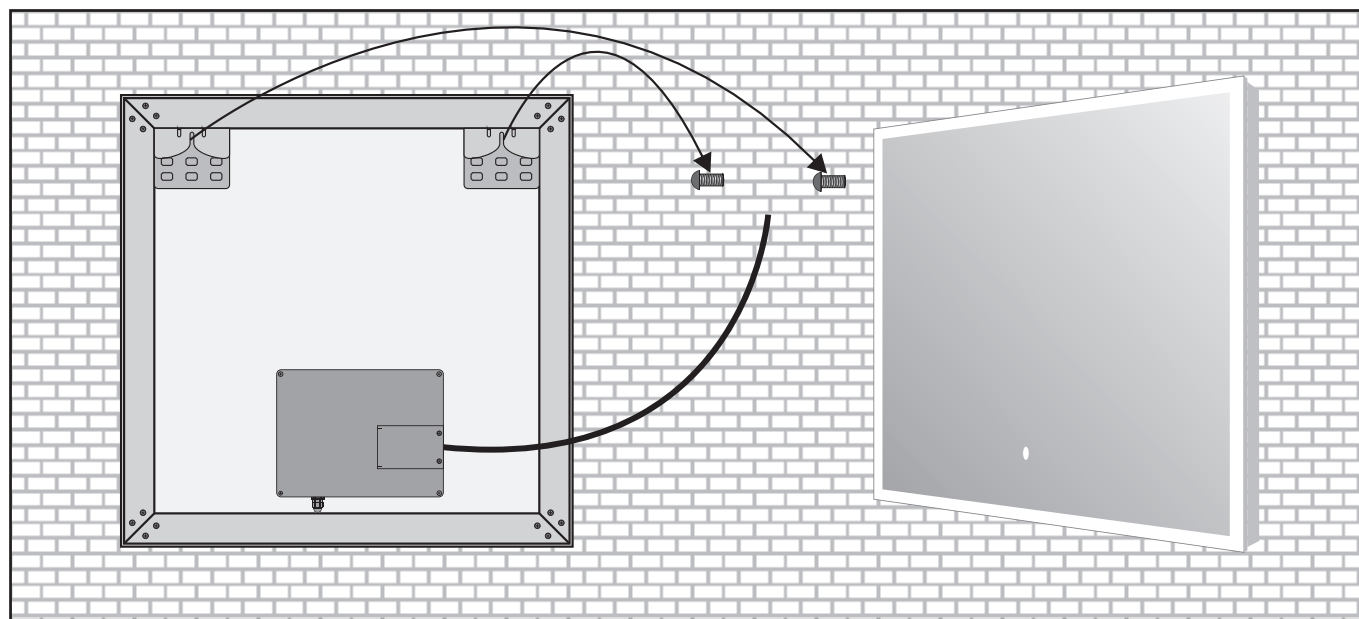

## Paigaldamine

Soovitavad tööriistad

Soovitav paigalduskõrgus: 1940mm

1

2

3

4

Ei saa ühendada seinadimmeriga – vajalik on pidev toiteallikas.

5

6

7

**Kasutamine:** Peeglit on puutefunktsioon, mille abil saab valgust kerge puudutusega sisse ja välja lülitada.