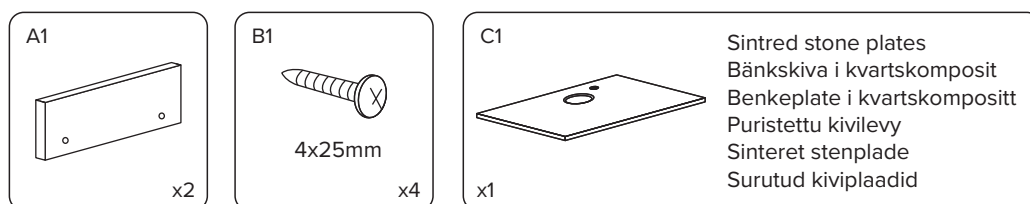

## Sintred stone plates

Montageanvisning Bänkskiva i kvartskomposit

Monteringsanvisning Benkeplate i kvartskomposit

Asennusohjeet Puristettu kivilevy

Monteringsvejledning Sinteret stenplade

Paigaldusjuhised Surutud kiviplaadid