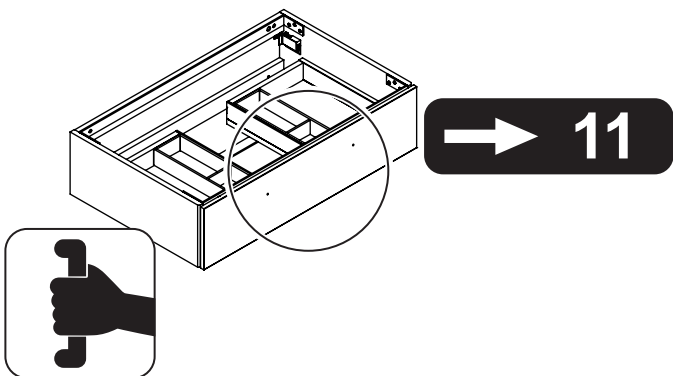

DK
Monteringsguide til greb
1) Tag grebet og sæt det på.
2) Sæt monteringsguide på forsiden, så den er på niveau med kanten. Sørg for, at den er lodret.
3) Sæt skruer i de markerede steder.
4) Sørg for, at monteringsguide er lodret og på niveau med kanten af skabet.

NO
Monteringsguide til grep
1) Monter grepet på forsiden.
2) Monter monteringsguide på forsiden, så den er på niveau med kanten av skapet.
3) Monter skruer i de markerede steder.
4) Sørg for at monteringsguide er lodret og på nivå med kanten av skapet.

GB
Fitting instructions for handles
1) Attach the handle to the front.
2) Fit the fitting guide to the front, so that it is level with the edge of the cabinet.
3) Fit screws in the marked places.
4) Make sure the fitting guide is vertical and level with the edge of the cabinet.

DE
Montageanleitung für Griffe
1) Montieren Sie das Griffteil an der Vorderseite.
2) Bringen Sie die Montageanleitung an der Vorderseite an, so dass sie mit der Kante des Schrankes auf einer Höhe ist.
3) Schrauben Sie die Schrauben an den markierten Stellen ein.
4) Stellen Sie sicher, dass die Montageanleitung senkrecht und mit der Kante des Schrankes auf einer Höhe ist.

SE
Monteringsguide till handtag
1) Sätt på handtaget till framsidan.
2) Sätt monteringsguiden till framsidan, så den är på nivå med kanten av skåpet.
3) Sätt skruvar i de markerade ställena.
4) Se till att monteringsguiden är lodrät och på nivå med kanten av skåpet.

FI
Vedintien asennusohje
1) Kiinnitä kahvipöytä edessä.
2) Kiinnitä kiinnitysohje edessä, jotta se on tasalla kaapin reunan kanssa.
3) Kiinnitä ruuvit merkittyihin paikkoihin.
4) Varmista, että kiinnitysohje on pystysuoraa ja tasalla kaapin reunan kanssa.

NL
Montagevoorschrift voor greep
1) Bevestig de greep aan de voorkant.
2) Bevestig de montagegids aan de voorkant, zodat deze op niveau is met de rand van het meubel.
3) Monteer de schroeven op de aangegeven plaatsen.
4) Zorg ervoor dat de montagegids verticaal is en op niveau is met de rand van het meubel.

CN
把手安装说明书
1) 将把手安装在柜体正面。
2) 将把手安装导轨安装在柜体正面，使其与柜体边缘齐平。
3) 将螺丝安装在指定位置。
4) 确保把手安装导轨垂直且与柜体边缘齐平。

No. 1388 A4 240321 Rev. 00
www.danese.com