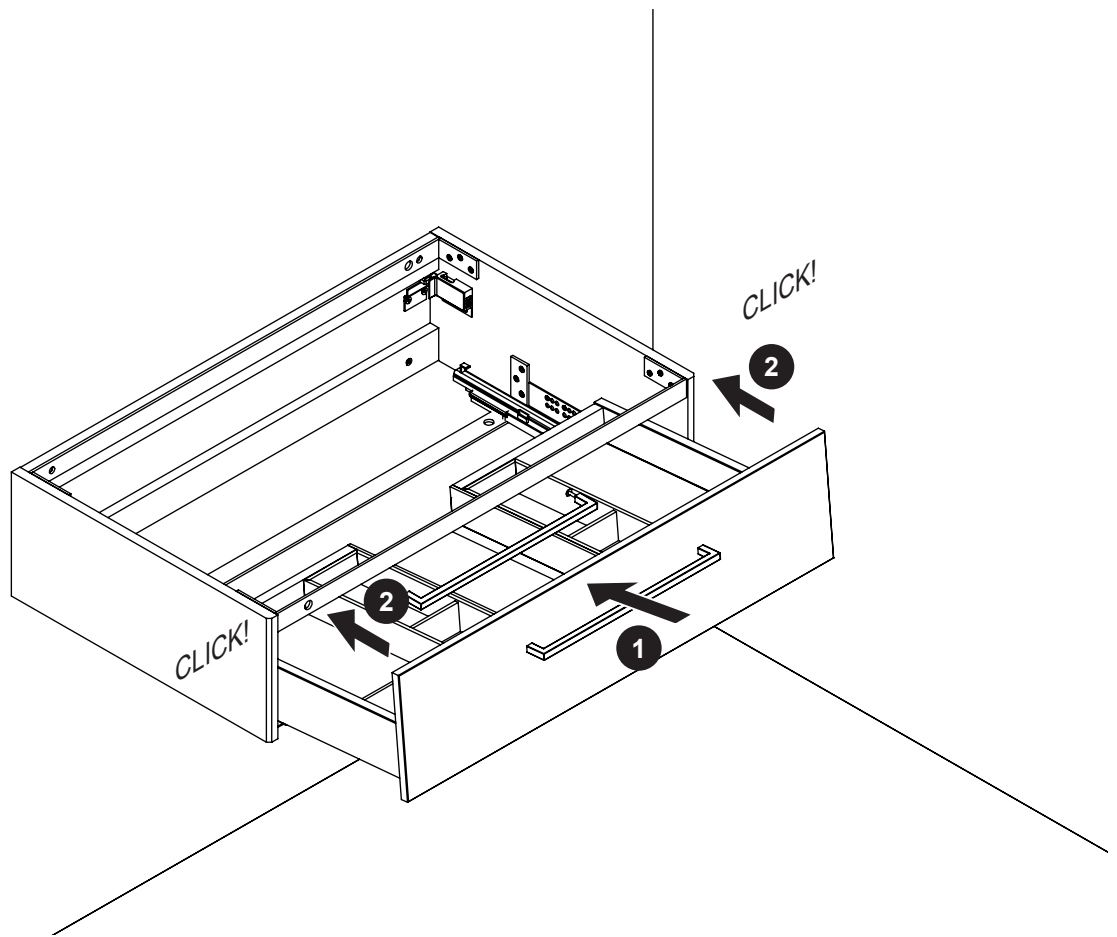

13

➔ 14

➔ 15

➔ 16