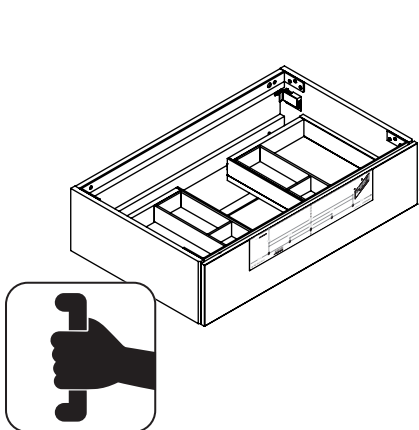

9

10

DK
Monteringsguide til greb
 1) Tag grebet og sæt det på.
 2) Sæt monteringsguide på forsiden, så den er på niveau med kanten. Sørg for, at den er lodret.
 3) Sæt skruer i de markerede steder.
 4) Sørg for, at monteringsguide er lodret og på niveau med kanten af skabet.