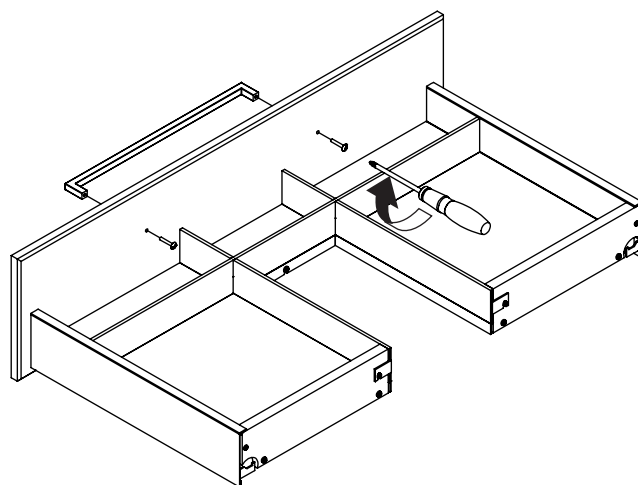

DK
Monteringsguide til greb
1) Tag grebet og sæt det på.
2) Sæt monteringsguide på forsiden, så den er på niveau med kanten. Sørg for, at den er lodret.
3) Sæt skruer i de markerede steder.
4) Sørg for, at monteringsguide er lodret og på niveau med kanten af skabet.

NO
Monteringsguide til grep
1) Monter grepet på forsiden.
2) Monter monteringsguide på forsiden, så den er på niveau med kanten av skapet.
3) Monter skruer i de markerede steder.
4) Sørg for at monteringsguide er lodret og på nivå med kanten av skapet.

GB
Fitting instructions for handles
1) Attach the handle to the front.
2) Fit the fitting guide to the front, so that it is level with the edge of the cabinet.
3) Fit screws in the marked places.
4) Make sure the fitting guide is vertical and level with the edge of the cabinet.

DE
Montageanleitung für Griffe
1) Montieren Sie das Griffteil an der Vorderseite.
2) Bringen Sie die Montageanleitung an der Vorderseite an, so dass sie mit der Kante des Schrankes auf einer Höhe ist.
3) Schrauben Sie die Schrauben an den markierten Stellen ein.
4) Stellen Sie sicher, dass die Montageanleitung senkrecht und mit der Kante des Schrankes auf einer Höhe ist.

SE
Monteringsguide till handtag
1) Sätt på handtaget till framsidan.
2) Sätt monteringsguiden till framsidan, så den är på nivå med kanten av skåpet.
3) Sätt skruvar i de markerade ställena.
4) Se till att monteringsguiden är lodrät och på nivå med kanten av skåpet.

FI
Vedintien asennusohje
1) Kiinnitä kahvipöytä edessä.
2) Kiinnitä kiinnitysohje edessä, jotta se on tasalla kaapin reunan kanssa.
3) Kiinnitä ruuvit merkittyihin paikkoihin.
4) Varmista, että kiinnitysohje on pystysuoraa ja tasalla kaapin reunan kanssa.

NL
Montagevoorschrift voor greep
1) Bevestig de greep aan de voorkant.
2) Bevestig de montagegids aan de voorkant, zodat deze op niveau is met de rand van het meubel.
3) Monteer de schroeven op de aangegeven plaatsen.
4) Zorg ervoor dat de montagegids verticaal is en op niveau is met de rand van het meubel.

CN
把手安装说明书
1) 将把手安装在柜体正面。
2) 将把手安装导轨安装在柜体正面，使其与柜体边缘齐平。
3) 将螺丝安装在指定位置。
4) 确保把手安装导轨垂直且与柜体边缘齐平。

No. 1388 A4 240321 Rev. 00
www.danese.com