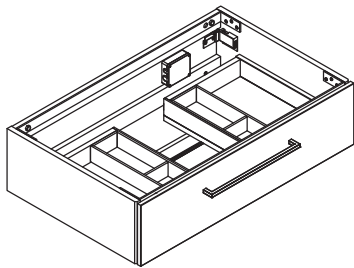

13

➔ 14

➔ 15

➔ 16