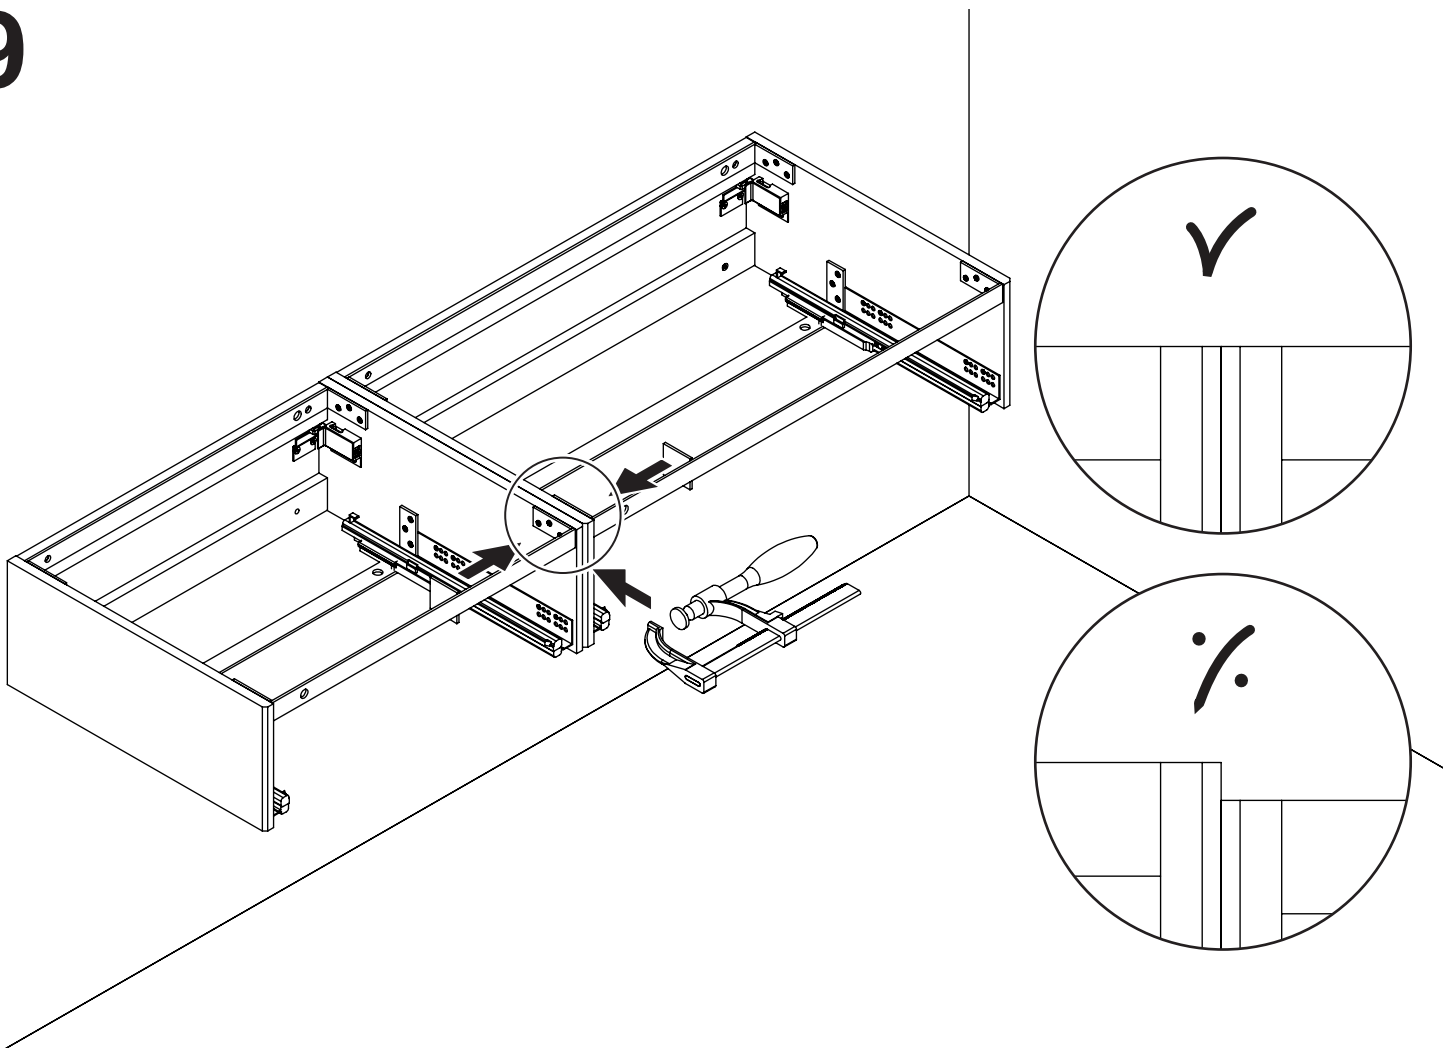

9

10

DK
Monteringsguide til greb
 1) Tag grebet og sæt det på.
 2) Sæt monteringsguide på forsiden, så den er på niveau med kanten. Sørg for, at den er lodret.
 3) Sæt skruer i de markerede steder.
 4) Sørg for, at monteringsguide er lodret og på niveau med kanten af skabet.