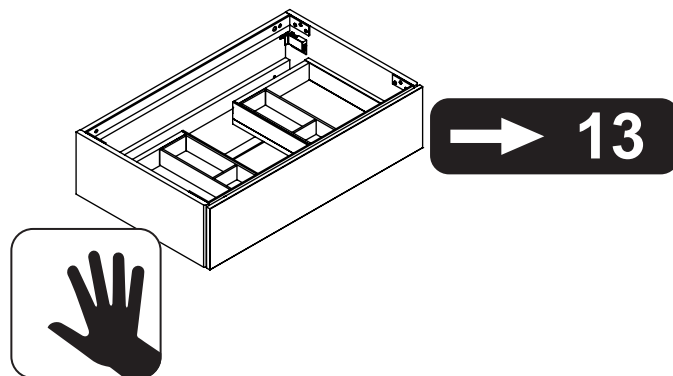

DK
Monteringsguide til greb
1) Tag grebet og sæt det på.
2) Sæt monteringsguide på forsiden, så den er på niveau med kanten. Sørg for, at den er lodret.
3) Sæt skruer i de markerede steder.
4) Sørg for, at monteringsguide er lodret og på niveau med kanten af skabet.

NO
Monteringsguide til grep
1) Monter grepet på forsiden.
2) Monter monteringsguide på forsiden, så den er på niveau med kanten av skapet.
3) Monter skruer i de markerede steder.
4) Sørg for at monteringsguide er lodret og på nivå med kanten av skapet.

GB
Fitting instructions for handles
1) Attach the handle to the front.
2) Fit the fitting guide to the front, so that it is level with the edge of the cabinet.
3) Fit screws in the marked places.
4) Make sure the fitting guide is vertical and level with the edge of the cabinet.

DE
Montageanleitung für Griffe
1) Montieren Sie das Griffteil an der Vorderseite.
2) Bringen Sie die Montageanleitung an der Vorderseite an, so dass sie mit der Kante des Schrankes auf einer Höhe ist.
3) Schrauben Sie die Schrauben an den markierten Stellen ein.
4) Stellen Sie sicher, dass die Montageanleitung senkrecht und mit der Kante des Schrankes auf einer Höhe ist.

SE
Monteringsguide till handtag
1) Sätt på handtaget till framsidan.
2) Sätt monteringsguiden till framsidan, så den är på nivå med kanten av skåpet.
3) Sätt skruvar i de markerade ställena.
4) Se till att monteringsguiden är lodrät och på nivå med kanten av skåpet.

FI
Vedintien asennusohje
1) Kiinnitä kahvipöytä edessä.
2) Kiinnitä kiinnitysohje edessä, jotta se on tasalla kaapin reunan kanssa.
3) Kiinnitä ruuvit merkittyihin paikkoihin.
4) Varmista, että kiinnitysohje on pystysuoraa ja tasalla kaapin reunan kanssa.

NL
Montagevoorschrift voor greep
1) Bevestig de greep aan de voorkant.
2) Bevestig de montagegids aan de voorkant, zodat deze op niveau is met de rand van het meubel.
3) Monteer de schroeven op de aangegeven plaatsen.
4) Zorg ervoor dat de montagegids verticaal is en op niveau is met de rand van het meubel.

CN
把手安装说明书
1) 将把手安装在柜体正面。
2) 将把手安装导轨安装在柜体正面，使其与柜体边缘齐平。
3) 将螺丝安装在指定位置。
4) 确保把手安装导轨垂直且与柜体边缘齐平。

No. 1388 A4 240321 Rev. 00
www.danese.com