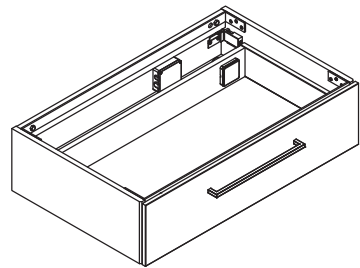

13

➔ 14

➔ 15

➔ 16