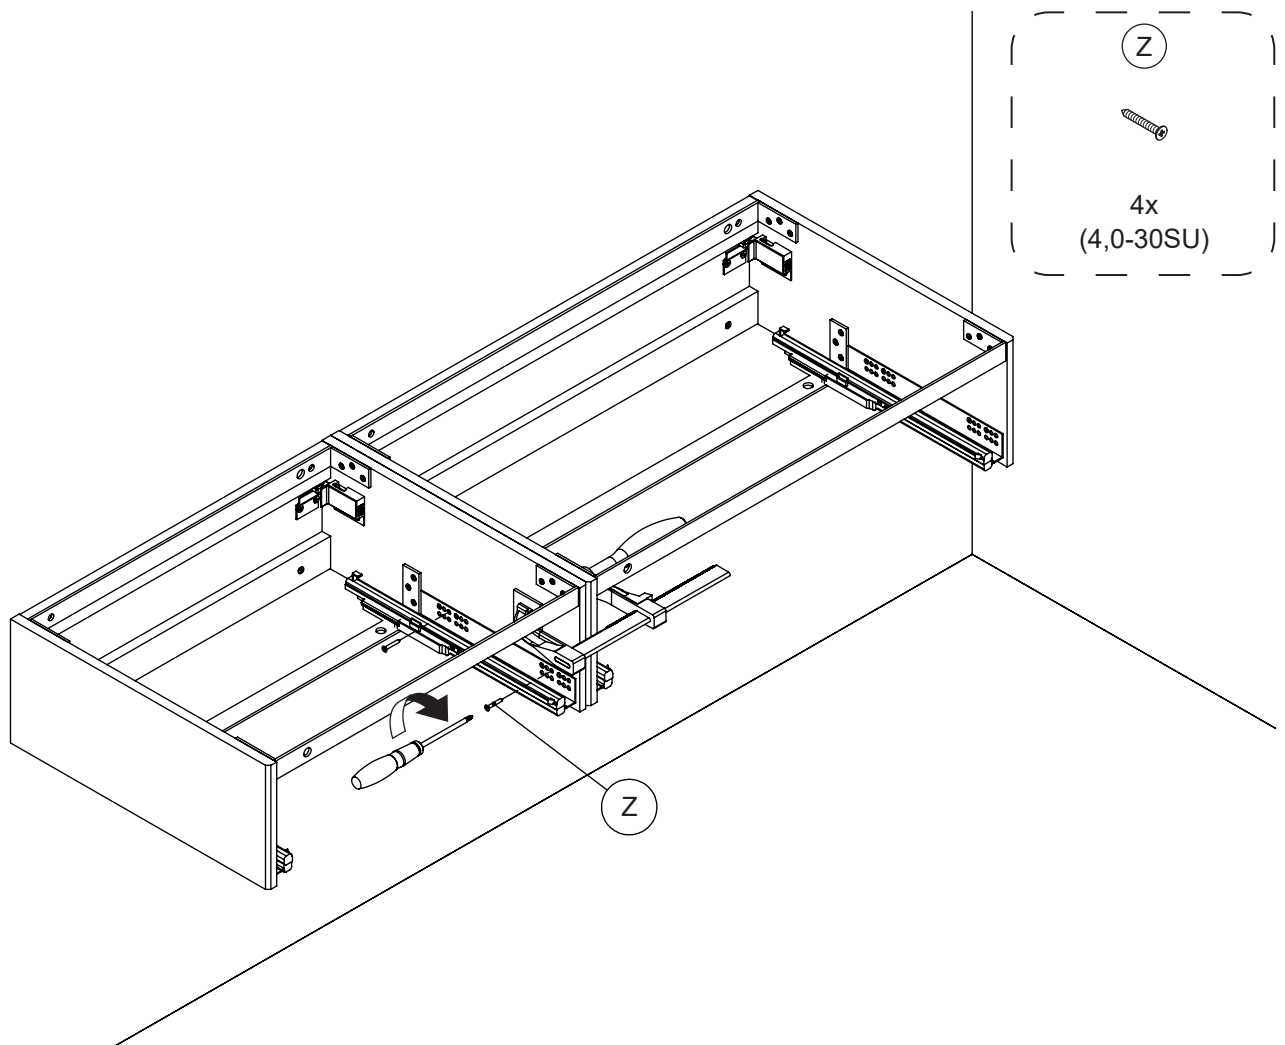

9

10

DK
Monteringsguide til greb
 1) Tag grebet og sæt det på.
 2) Sæt monteringsguide på forsiden, så den er på niveau med kanten. Sørg for, at den er lodret.
 3) Sæt skruer i de markerede steder.
 4) Sørg for, at monteringsguide er lodret og på niveau med kanten af skabet.