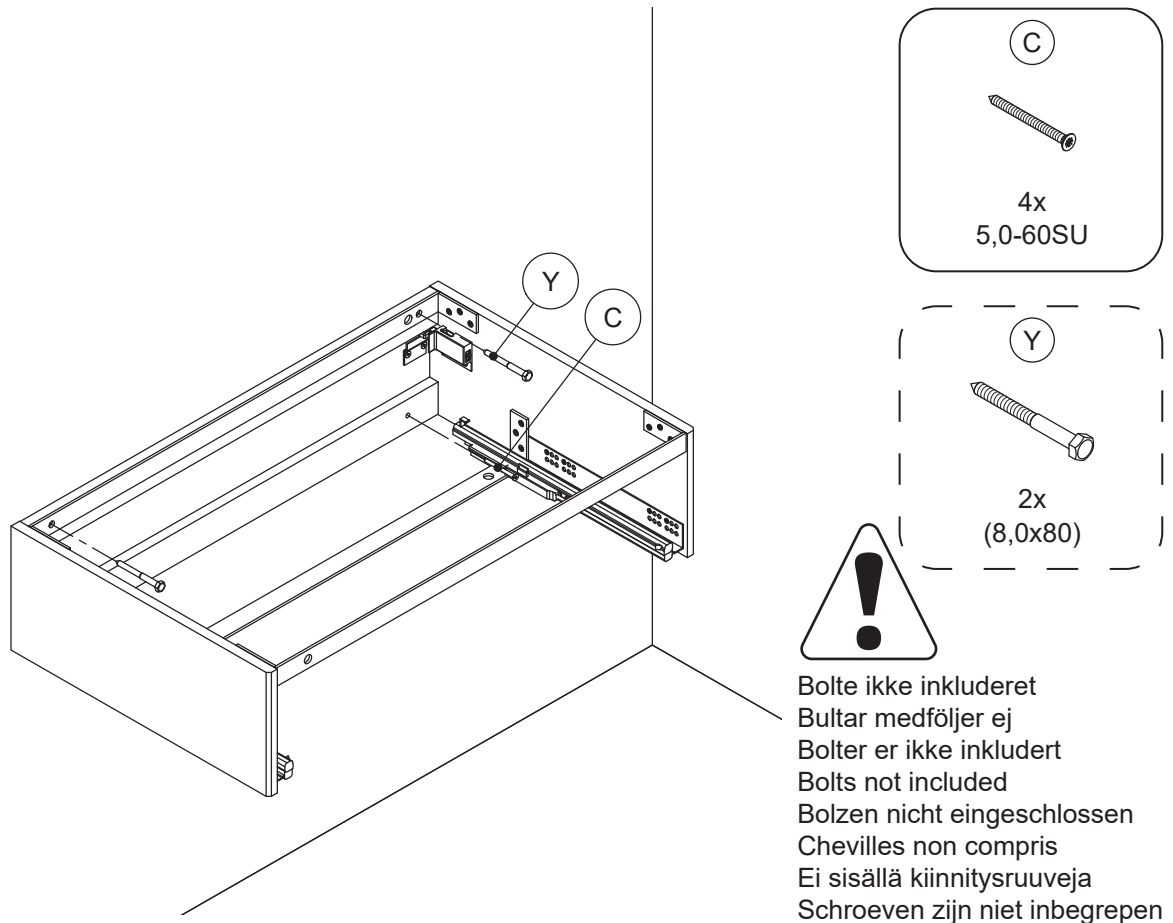

9

10

DK
Monteringsguide til greb
 1) Tag grebet og sæt det på.
 2) Sæt monteringsguide på forsiden, så den er på niveau med kanten. Sørg for, at den er lodret.
 3) Sæt skruer i de markerede steder.
 4) Sørg for, at monteringsguide er lodret og på niveau med kanten af skabet.