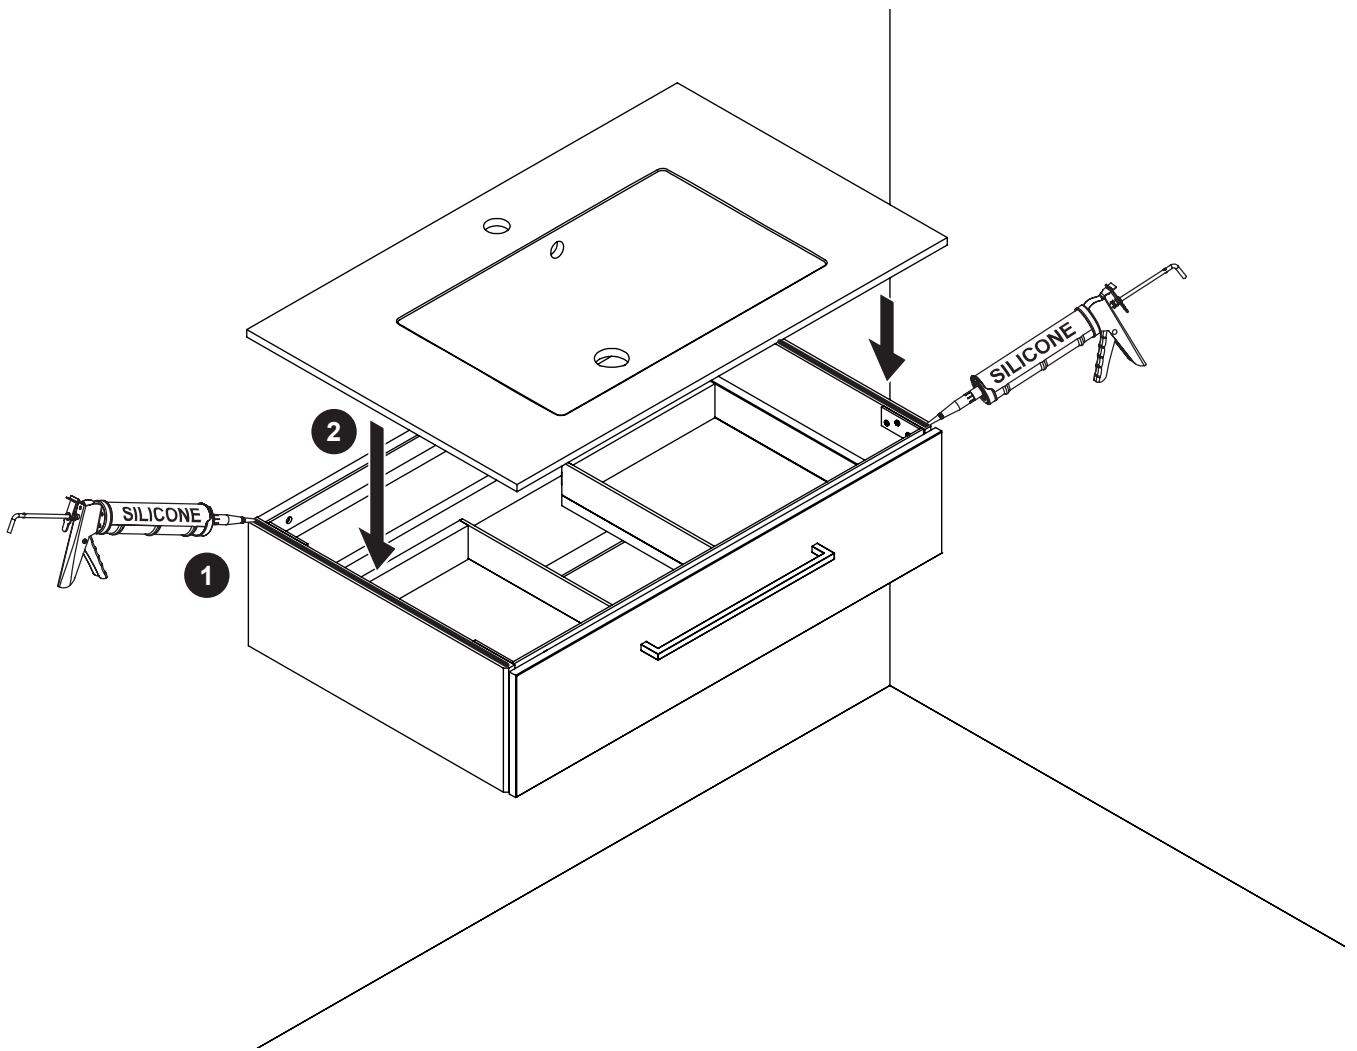

CN
把手安装说明书
 1) 将把手安装在柜体正面。
 2) 将把手安装导轨安装在柜体正面，使其与柜体边缘齐平。
 3) 将螺丝安装在指定位置。
 4) 确保把手安装导轨垂直且与柜体边缘齐平。

No. 1388 A4 240321 Rev. 00
 www.danese.com

13

➔ 14

➔ 15

➔ 16

15

15A

15B

15C

16

17

18

19

20

21