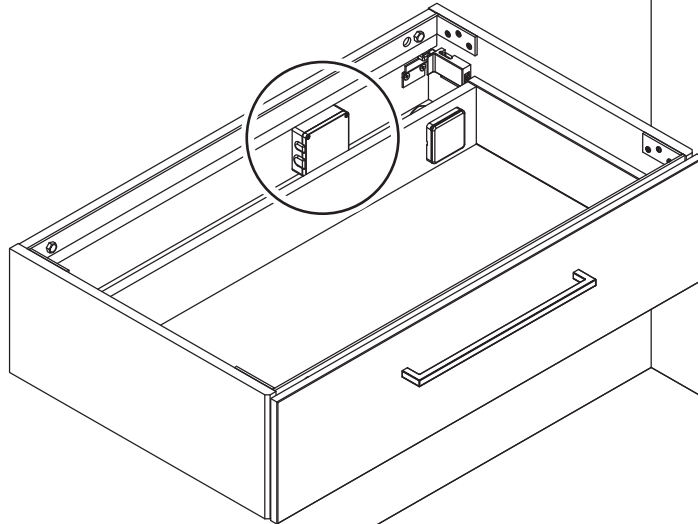

CN
把手安装说明书
 1) 将把手安装在柜体正面。
 2) 将把手安装导轨安装在柜体正面，使其与柜体边缘齐平。
 3) 将螺丝安装在指定位置。
 4) 确保把手安装导轨垂直且与柜体边缘齐平。

No. 1388 A4 240321 Rev. 00
 www.danese.com

13

➔ 14

➔ 15

➔ 16

15

15A