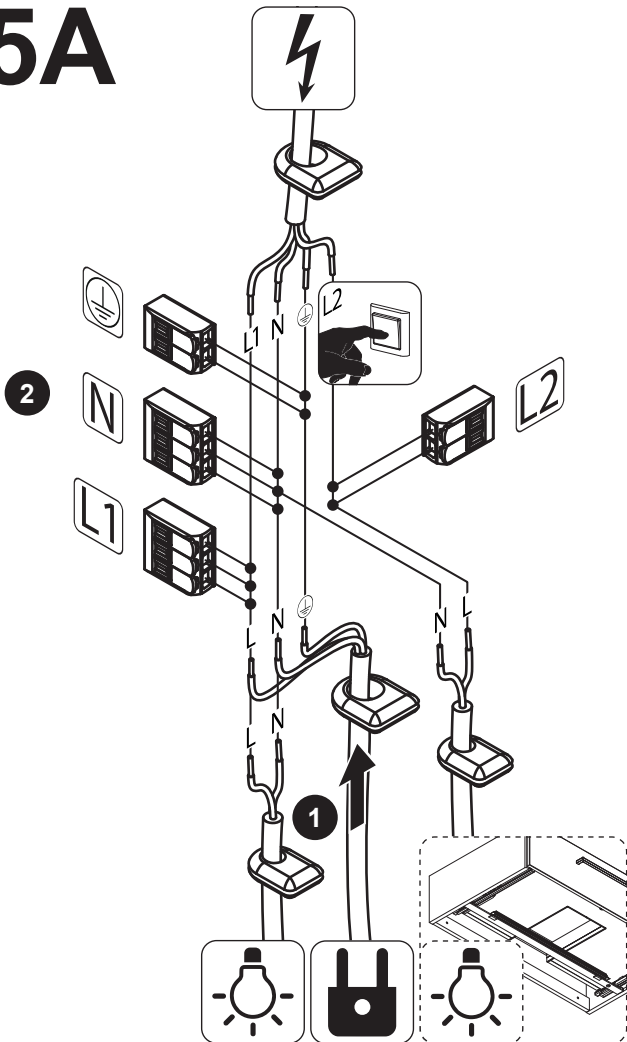

DE
Montageanleitung für Griffe
 1) Montieren Sie das Griffteil an der Vorderseite.
 2) Bringen Sie die Montageanleitung an der Vorderseite an, so dass sie mit der Kante des Schrankes auf einer Höhe ist.
 3) Schrauben Sie die Schrauben an den markierten Stellen ein.
 4) Stellen Sie sicher, dass die Montageanleitung senkrecht und mit der Kante des Schrankes auf einer Höhe ist.

FI
Vedintien asennusohje
 1) Kiinnitä kahvipöytä edessä.
 2) Kiinnitä kiinnitysohje edessä, jotta se on tasalla kaapin reunan kanssa.
 3) Kiinnitä ruuvit merkittyihin paikkoihin.
 4) Varmista, että kiinnitysohje on pystysuoraa ja tasalla kaapin reunan kanssa.

NL
Montagevoorschrift voor greep
 1) Bevestig de greep aan de voorkant.
 2) Bevestig de montagegids aan de voorkant, zodat deze op niveau is met de rand van het meubel.
 3) Monteer de schroeven op de aangegeven plaatsen.
 4) Zorg ervoor dat de montagegids verticaal is en op niveau is met de rand van het meubel.

CN
把手安装说明书
 1) 将把手安装在柜体正面。
 2) 将把手安装导轨安装在柜体正面，使其与柜体边缘齐平。
 3) 将螺丝安装在指定位置。
 4) 确保把手安装导轨垂直且与柜体边缘齐平。

No. 1388 A4 240321 Rev. 00
 www.danese.com

13

➔ 14

➔ 15

➔ 16

15

15A