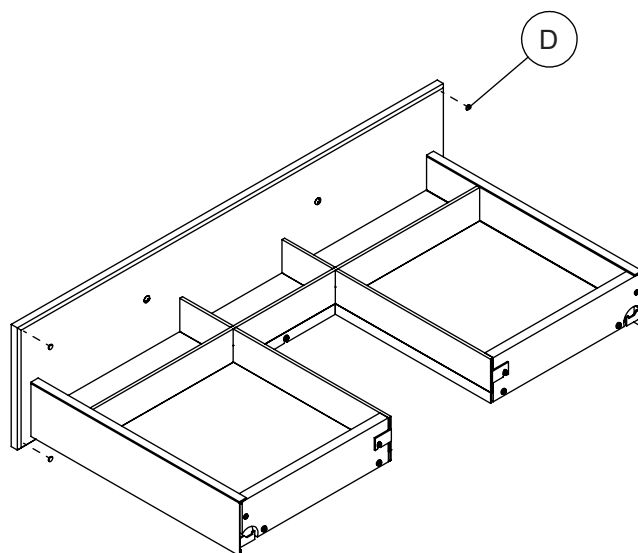

DK
Monteringsguide til greb
1) Tag grebet og sæt det på.
2) Sæt monteringsguide på forsiden, så den er på niveau med kanten. Sørg for, at den er lodret.
3) Sæt skruer i de markerede steder.
4) Sørg for, at monteringsguide er lodret og på niveau med kanten af skabet.

NO
Monteringsguide til grep
1) Monter grepet på forsiden.
2) Monter monteringsguide på forsiden, så den er på niveau med kanten av skapet.
3) Monter skruer i de markerede steder.
4) Sørg for at monteringsguide er lodret og på nivå med kanten av skapet.

GB
Fitting instructions for handles
1) Attach the handle to the front.
2) Fit the fitting guide to the front, so that it is level with the edge of the cabinet.
3) Fit screws in the marked places.
4) Make sure the fitting guide is vertical and level with the edge of the cabinet.

DE
Montageanleitung für Griffe
1) Montieren Sie das Griffteil an der Vorderseite.
2) Bringen Sie die Montageanleitung an der Vorderseite an, so dass sie mit der Kante des Schrankes auf einer Höhe ist.
3) Schrauben Sie die Schrauben an den markierten Stellen ein.
4) Stellen Sie sicher, dass die Montageanleitung senkrecht und mit der Kante des Schrankes auf einer Höhe ist.

SE
Monteringsguide till handtag
1) Sätt på handtaget till framsidan.
2) Sätt monteringsguiden till framsidan, så den är på nivå med kanten av skåpet.
3) Sätt skruvar i de markerade ställena.
4) Se till att monteringsguiden är lodrät och på nivå med kanten av skåpet.

FI
Vedintien asennusohje
1) Kiinnitä kahvipöytä edessä.
2) Kiinnitä kiinnitysohje edessä, jotta se on tasalla kaapin reunan kanssa.
3) Kiinnitä ruuvit merkittyihin paikkoihin.
4) Varmista, että kiinnitysohje on pystysuoraa ja tasalla kaapin reunan kanssa.

NL
Montagevoorschrift voor greep
1) Bevestig de greep aan de voorkant.
2) Bevestig de montagegids aan de voorkant, zodat deze op niveau is met de rand van het meubel.
3) Monteer de schroeven op de aangegeven plaatsen.
4) Zorg ervoor dat de montagegids verticaal is en op niveau is met de rand van het meubel.

CN
把手安装说明书
1) 将把手安装在柜体正面。
2) 将把手安装导轨安装在柜体正面，使其与柜体边缘齐平。
3) 将螺丝安装在指定位置。
4) 确保把手安装导轨垂直且与柜体边缘齐平。

No. 1388 A4 240321 Rev. 00
www.danese.com