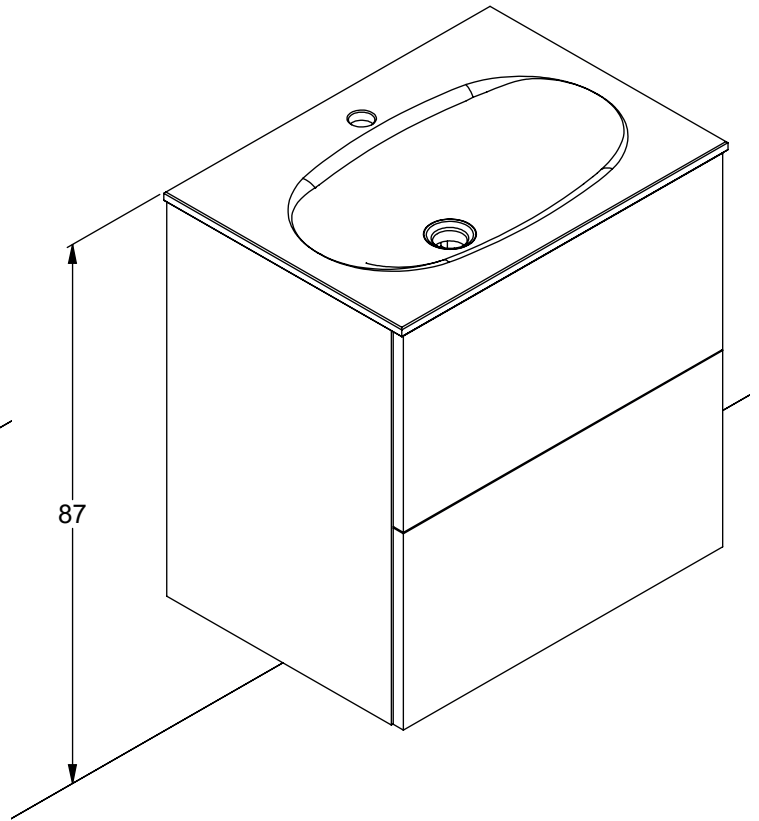

DANSANI
DANISH BATHROOM DESIGN

4x
5-500

4x
5,0-60SU

2x
190310601

2x
190310600

8x
195000000

Minore
X=78,2

Menuet
X=72,7

Edge
X=78,1

Largo
X=78,2

Arc
X=75,7

Larghetto
X=74,7

Circle
X=72,5

Cube
X=72,5

Stadium
X=71

Sonate
X=72,7

Marcato
X=72,2

1

2

3

4

5

6

7