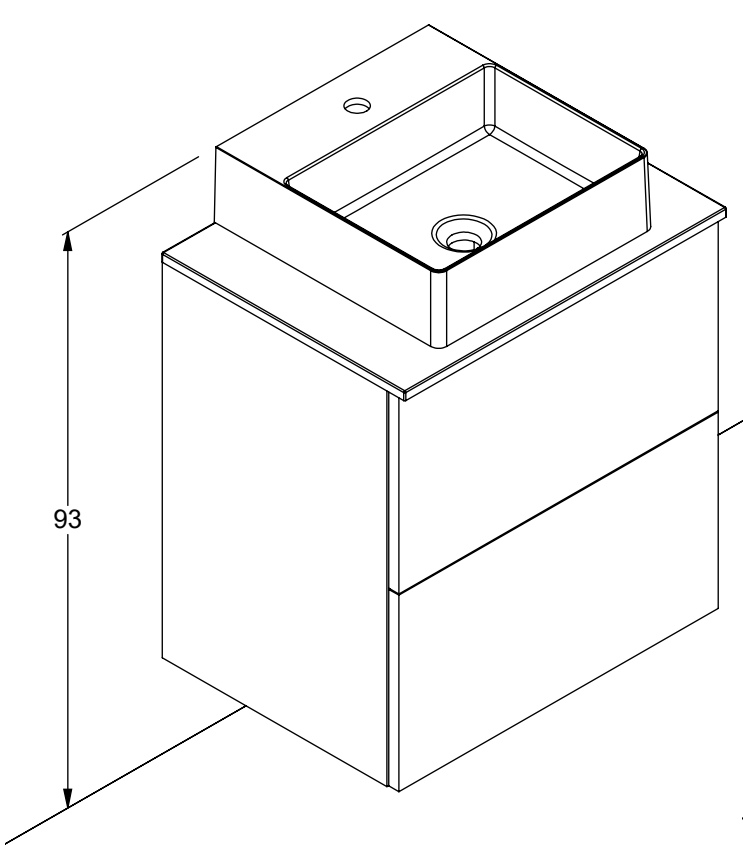

DANSANI
DANISH BATHROOM DESIGN

4x
5-500

4x
5,0-60SU

2x
190310601

2x
190310600

8x
195000000

Minore
X=78,2

Menuet
X=72,7

Edge
X=78,1

Largo
X=78,2

Arc
X=75,7

Larghetto
X=74,7

Circle
X=72,5

Cube
X=72,5

Stadium
X=71

Sonate
X=72,7

Marcato
X=72,2

1

2

3

4

5

6

7