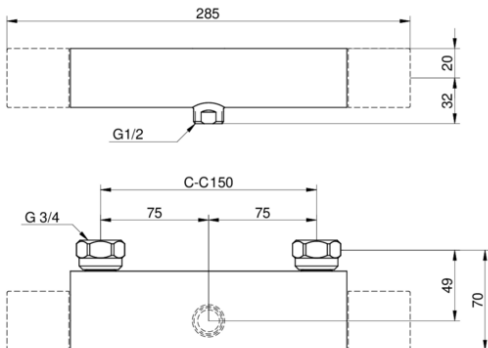

Artikkelnummer mv.

NRF-nr:
4342024

ART-nr:
GB41212304

EAN-nr:
7391530076270

Emballasje
L: 292,00 x W: 95,00 x H: 74,00 mm.
Vekt: 1,67 kg

Anbefalt utsalgspris
3 165 NOK (2532 NOK ekskl. skatt)

Energimerking og sertifiseringer

- Produktet er tilpasset bransjeforskrifter

Montering og vedlikehold

Vanntilførselsrør må gjennomspyles. Kranen kobles til kaldtvannsrøret på høyre side og varmtvannsrøret på venstre side. Vanntrykk: maks. 1000 kPa, min. 50 kPa. Varmtvannstemperatur: maks. 80 °C, min. 45 °C. Merk at vi ikke er ansvarlige for skader som følge av feil installasjon.