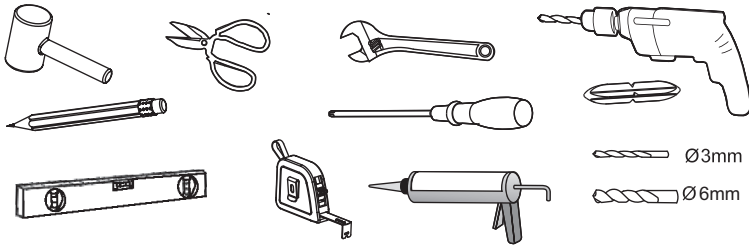

*Installation Instructions
Installationsanvisning
Monteringsanvisning
Asennusohjeet*

Imber II

Bathtub Screen

Badkarsvägg

Badekarskjerm

Kylpyammeseinä

To assemble your product (Tools not provided).

A1	 ST4X30	x4
A2	 ST4X20	x2
A3	 M4X12	x1
B		x4
C1		x1
C2a		x1
C2b		x1
C3		x2
D1		x1

D2		x1
D3a		x1
D3b		x1
E		x1
F1		x1
F2		x1
F3		x1
Z		x1

1

2

3

4

5

6

7