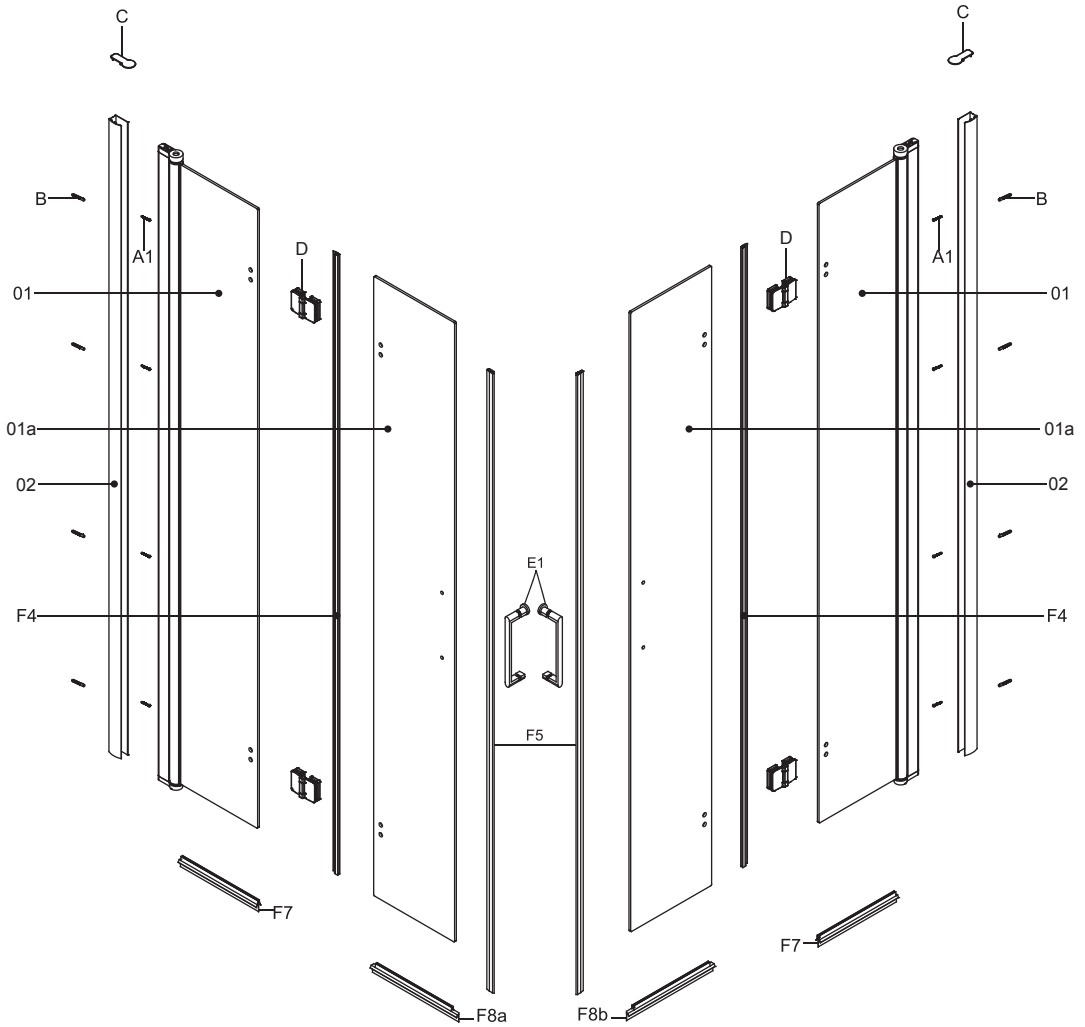

ahlsell

Installation Instructions

Foldable Shower door

Imber I

Installationsanvisning
Vikbar duschvägg
Monteringsanvisning
Innfellbar dusjvegg
Asennusohjeet
Kaannettava suihkuseina
Installation Instruktioner
Sammenklappelig Brusevæg

a-c
a-collection

NO 6315573	6315577
6315574	6315578
6315575	6315579
6315576	6315581

1.

2.

A1	 ST4X30	x4
A2	 ST4X12	x3
B		x4
C		x1
D		x2
E		x3
E1		x1

F4		x1
F5		x1
F7		x1
F8a		x1
F8b		x1
Y1	 $\varnothing 3\text{mm}$	x1
Y2	 $\varnothing 6\text{mm}$	x1
Z1		x1

A1	 ST4X30	x4
A2	 ST4X12	x3
B		x4
C		x1
D		x2
E		x3
E1		x1

F4		x1
F5		x1
F7		x1
F8a		x1
F8b		x1
Y1	 $\varnothing 3\text{mm}$	x1
Y2	 $\varnothing 6\text{mm}$	x1
Z1		x1

3.

4.

	A
700X700X1950mm	677-697mm
800X800X1950mm	777-797mm
900X900X1950mm	877-897mm
1000X1000X1950mm	977-997mm

Door size	Min1	Max1	Min2	Max2
700mm	660	680	648	668
800mm	760	780	748	768
900mm	860	880	848	868
1000mm	960	980	948	968

5.

6.

7.

8.

9.

10.

11.