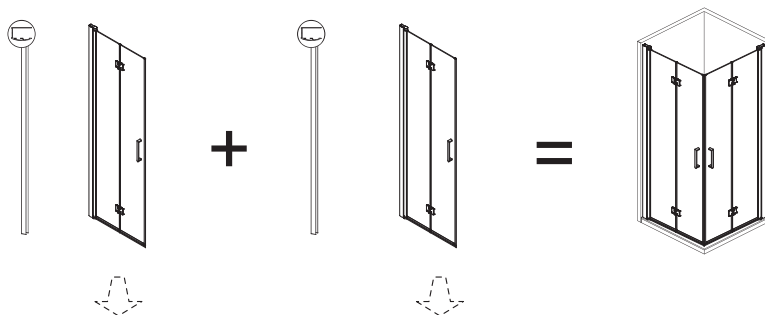

ahlsell

Installation Instructions

Foldable Shower door

Imber I

Installationsanvisning
Vikbar duschvägg
Monteringsanvisning
Innfellbar dusjvegg
Asennusohjeet
Kaannettava suihkuseina
Installation Instruktioner
Sammenklappelig Brusevæg

a-c
a-collection

NO 6315573	6315577
6315574	6315578
6315575	6315579
6315576	6315581

1.

2.

A1	 ST4X30	x4
A2	 ST4X12	x3
B		x4
C		x1
D		x2
E		x3
E1		x1

F4		x1
F5		x1
F7		x1
F8a		x1
F8b		x1
Y1	 $\varnothing 3\text{mm}$	x1
Y2	 $\varnothing 6\text{mm}$	x1
Z1		x1

A1	 ST4X30	x4
A2	 ST4X12	x3
B		x4
C		x1
D		x2
E		x3
E1		x1

F4		x1
F5		x1
F7		x1
F8a		x1
F8b		x1
Y1	 $\varnothing 3\text{mm}$	x1
Y2	 $\varnothing 6\text{mm}$	x1
Z1		x1

3.

4.

	A
700X700X1950mm	677-697mm
800X800X1950mm	777-797mm
900X900X1950mm	877-897mm
1000X1000X1950mm	977-997mm