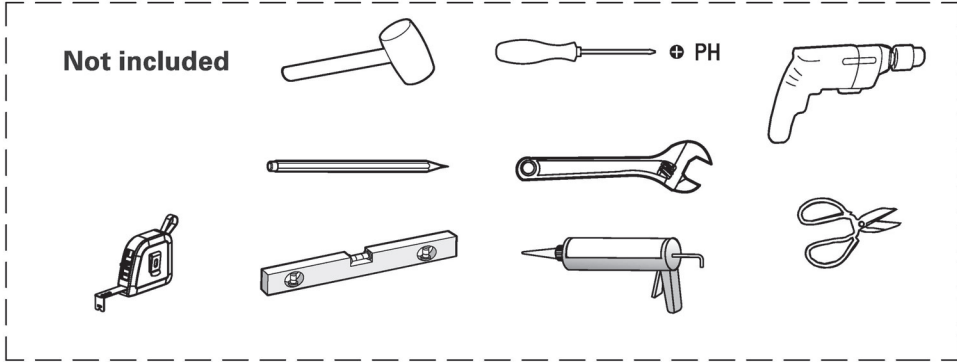

ahlsell

Installation Instructions

Foldable Shower door

Imber I

Installationsanvisning
Vikbar duschvägg
Monteringsanvisning
Innfellbar dusjvegg
Asennusohjeet
Kaannettava suihkuseina
Installation Instruktioner
Sammenklappelig Brusevæg

a-c
a-collection

NO 6315573	6315577
6315574	6315578
6315575	6315579
6315576	6315581

1.

2.

A1	 ST4X30	x4
A2	 ST4X12	x3
B		x4
C		x1
D		x2
E		x3
E1		x1

F4		x1
F5		x1
F7		x1
F8a		x1
F8b		x1
Y1	 $\varnothing 3\text{mm}$	x1
Y2	 $\varnothing 6\text{mm}$	x1
Z1		x1