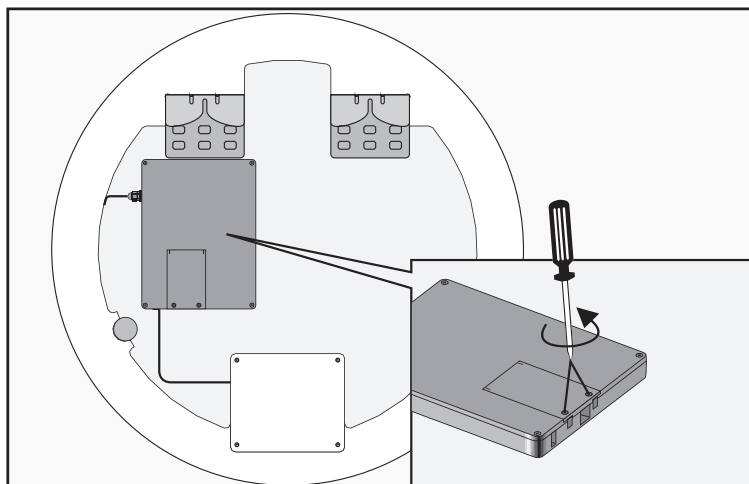

## Montering

Anbefalede værktøj

Anbefalet monteringshøjde: 1940mm

1

2

3

4

Kan ikke tilsluttes til en vægdæmper – skal have konstant strømforsyning.

5

6

7

**Brug:** Spejlet har en touch-funktion, hvor man ved en let berøring kan tænde og slukke lyset.