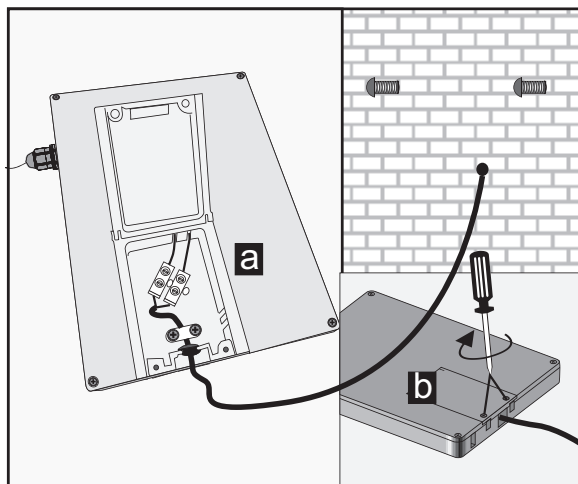

## Montering

Anbefalede værktøj

Anbefalet monteringshøjde: 1940mm

1

2

3

4

Kan ikke tilsluttes til en vægdæmper – skal have konstant strømforsyning.

5

6

7

**Brug:** Spejlet har en touch-funktion, hvor man ved en let berøring kan tænde og slukke lyset.