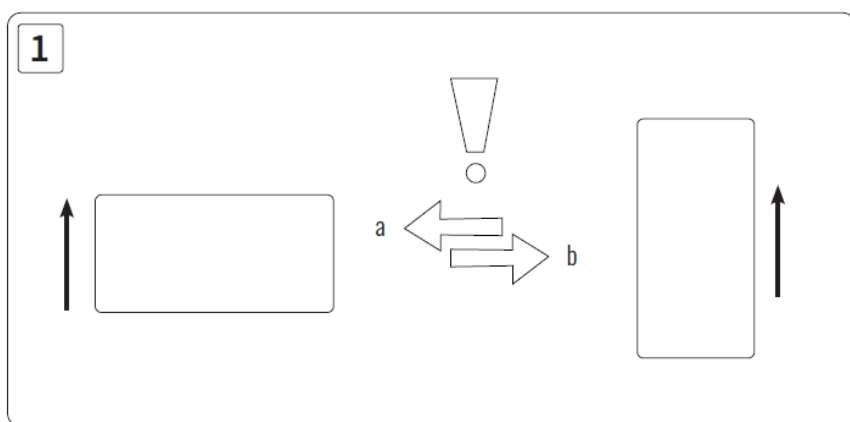

# Montering ØYRI speil u/ lys

Stående eller liggande  
montering

**LINNBAD**<sup>®</sup>

ØYRI	A	B	C
800 x 800	x	530	129
600 x 1000	440	370	100
750 X 1000	600	400	157

ØYRI RUND	A	C
Ø 800	x	129
Ø 1000	440	100

Bruk berre reingjering berekna på glas  
Spray på kluten, ikkje på speilet

NB! Bruk skruer tilpassa vegg

Takk for at du valgte eit produkt frå oss - du finn oss på [www.linnbad.no](http://www.linnbad.no)