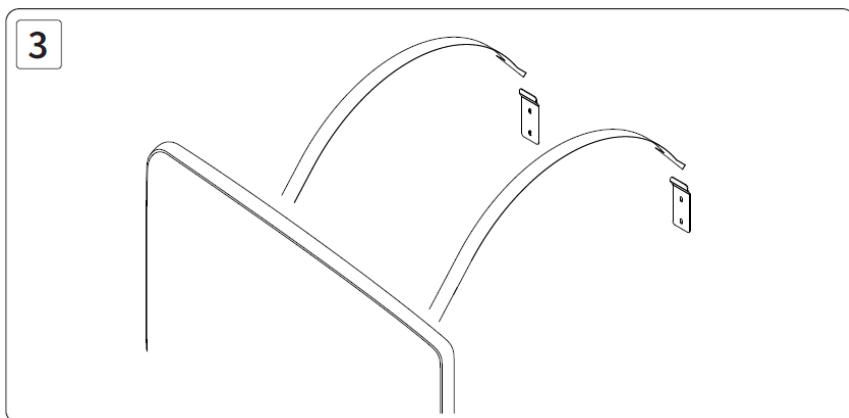

# Montering ØYRI speil u/ lys

Stående eller liggande  
montering

**LINNBAD**<sup>®</sup>

ØYRI	A	B	C
800 x 800	x	530	129
600 x 1000	440	370	100
750 X 1000	600	400	157

ØYRI RUND	A	C
Ø 800	x	129
Ø 1000	440	100

Bruk berre reingjering berekna på glas  
Spray på kluten, ikkje på speilet

NB! Bruk skruer tilpassa vegg

Takk for at du valgte eit produkt frå oss - du finn oss på [www.linnbad.no](http://www.linnbad.no)