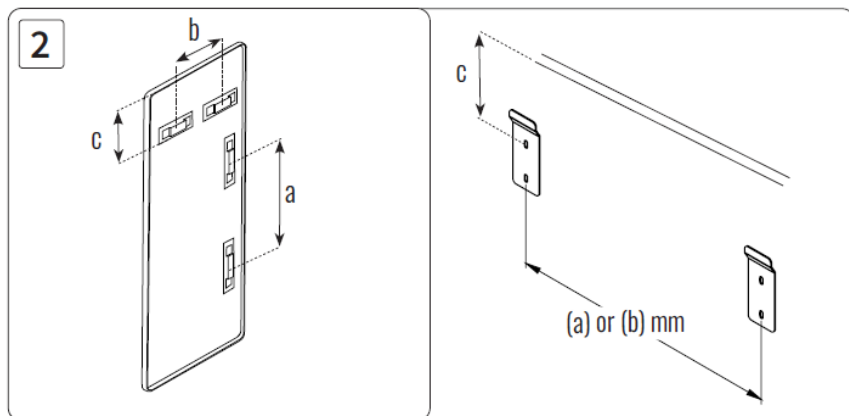

# Montering ØYRI speil u/ lys

Stående eller liggande  
montering

**LINNBAD**<sup>®</sup>

ØYRI	A	B	C
800 x 800	x	530	129
600 x 1000	440	370	100
750 X 1000	600	400	157

ØYRI RUND	A	C
Ø 800	x	129
Ø 1000	440	100