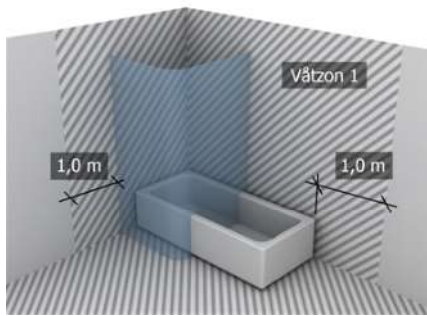

SVEDBERGS

- SE BADKARSSET SPIKA
- NO AMMESUIHKUSETTI SPIKA
- DK BADEKARSETT SPIKA
- FI BATH SET SPIKA
- GB BADEKARSÆT SPIKA

ART. NR:

99396

99397

L = 150 cm

- SE **OBS:** Tänk på att när NI penetrerar en fuktspärr bör erfoderlig tätningssmassa användas. Beroende av vägg/golvmaterial, skall metoden för vägg/golvmontering anpassas (Ev. förborring, plugg etc.). Tala med Er återförsäljare. Skruvfästningar för duschsetet ska göras i massiv konstruktion såsom betong, reglar, särskilda konstruktionsdetaljer eller i våtrumsvägg 2012.
- NO **OBS!** Husk at når du penetrerer en fuktsperre bør det anvendes riktig tetningsmasse. Fremgangsmåten for montering på vegg/gulv (boring av hull, bruk av festpluggar etc.), må tilpasses vegg- eller gulvmaterialet. Kontakt din forhandler for nærmere opplysninger.
- DK **OBS:** Husk på, at når men gennembryder en fugtspærre, skal nødvendig tætningssmasse anvendes. Afhængig af væg/gulvmaterialet skal metoden til væg/gulvmontering tilpasses denne (evt. forboring, rawplugs el. lign.). Hvis du er i tvivl, så henvend dig til din forhandler.
- FI **HUOM:** Jos etulevyn pinnan kosteussuojaus rikotaan, on kohta tiivistettävä tarvittavalla massalla. Kiinnitykseen käytettävät kiinnikkeet ja menetelmät vaihtelevat seinä - /lattiamateriaalista riippuen (poraus, tulpat ym.). Lisätietoja saatte jälleenmyyjältänne.
- GB **Please note:** When drilling into the wall/floor, please insure that you do not damage the damp proof course. The method of wall mounting must be suited to the material of the wall (preboring, plugs etc.).

Skruvfästningar i våtzon 1 ska göras i massiv konstruktion så som betong, reglar, särskilda konstruktionsdetaljer eller i Våtrumsvägg 2012.

- Våtrumsvägg 2012
- Borra endast genom ytskikt och tätskikt.
 - Fyll hålet med åldersbeständig tätningssmassa.
 - Skruven ska borra sig själv genom plywoodskivan.