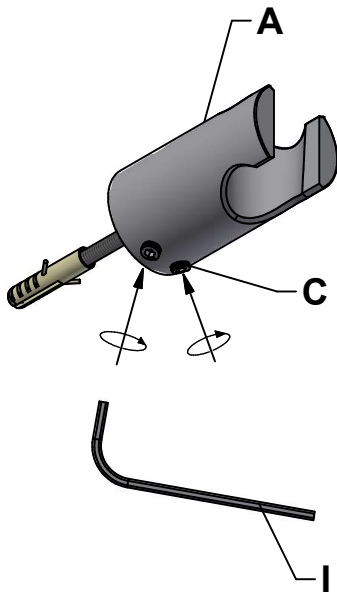

Skruvfästningar i våtzon 1 ska göras i massiv konstruktion så som betong, reglar, särskilda konstruktionsdetaljer eller i Våtrumsvägg 2012.

- Våtrumsvägg 2012
- Borra endast genom ytskikt och tätskikt.
 - Fyll hålet med åldersbeständig tätningssmassa.
 - Skruven ska borra sig själv genom plywoodskivan.

1

2

3

4

5

Blandare / Blander / Hana / Mixer

Artikelnummer

Pos.	Titel / Title	Krom / Chrome	Mattsvar / Black
1	Handdusch / Hand shower	95015	95017
2	Duschslang G½ 150cm / Shower hose G½ 150cm	95025	95024