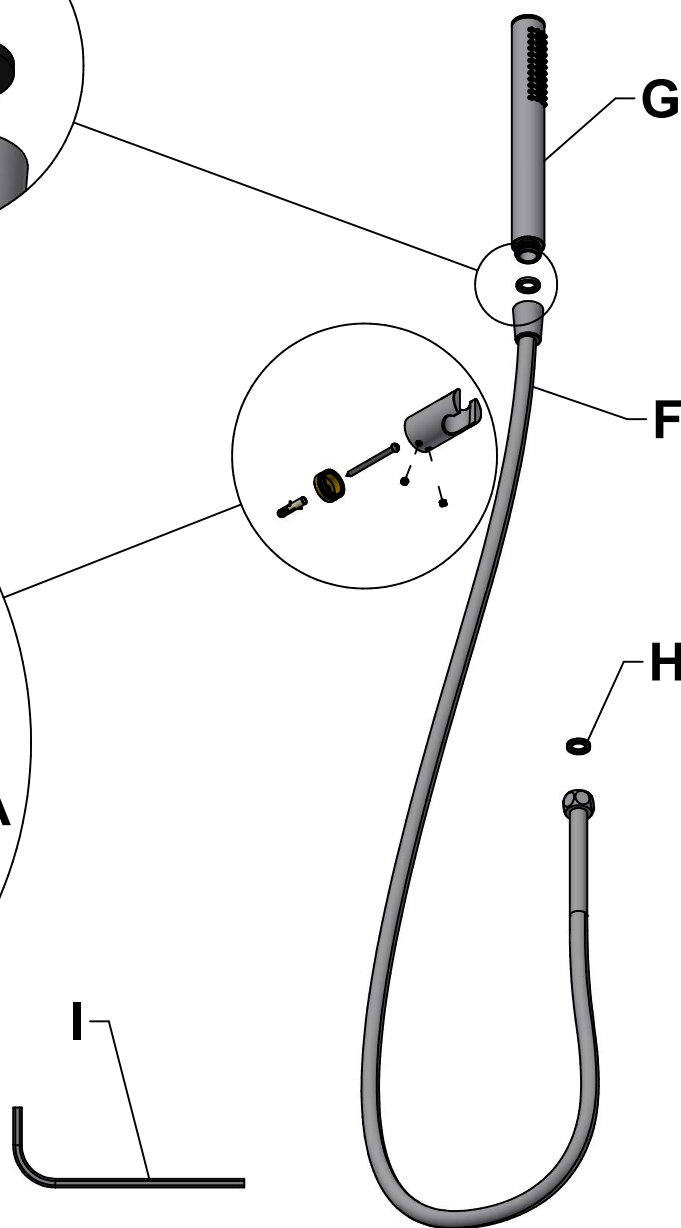

SVEDBERGS

- SE BADKARSSET SPIKA
- NO AMMESUIHKUSETTI SPIKA
- DK BADEKARSETT SPIKA
- FI BATH SET SPIKA
- GB BADEKARSÆT SPIKA

ART. NR:

99396

99397

L = 150 cm

- SE **OBS:** Tänk på att när NI penetrerar en fuktspärr bör erfoderlig tätningssmassa användas. Beroende av vägg/golvmaterial, skall metoden för vägg/golvmontering anpassas (Ev. förborring, plugg etc.). Tala med Er återförsäljare. Skruvfästningar för duschsetet ska göras i massiv konstruktion såsom betong, reglar, särskilda konstruktionsdetaljer eller i våtrumsvägg 2012.
- NO **OBS!** Husk at når du penetrerer en fuktsperre bør det anvendes riktig tetningsmasse. Fremgangsmåten for montering på vegg/gulv (boring av hull, bruk av festpluggar etc.), må tilpasses vegg- eller gulvmaterialet. Kontakt din forhandler for nærmere opplysninger.
- DK **OBS:** Husk på, at når men gennembryder en fugtspærre, skal nødvendig tætningssmasse anvendes. Afhængig af væg/gulvmaterialet skal metoden til væg/gulvmontering tilpasses denne (evt. forboring, rawplugs el. lign.). Hvis du er i tvivl, så henvend dig til din forhandler.
- FI **HUOM:** Jos etulevyn pinnan kosteussuojaus rikotaan, on kohta tiivistettävä tarvittavalla massalla. Kiinnitykseen käytettävät kiinnikkeet ja menetelmät vaihtelevat seinä - /lattiamateriaalista riippuen (poraus, tulpat ym.). Lisätietoja saatte jälleenmyyjältänne.
- GB **Please note:** When drilling into the wall/floor, please insure that you do not damage the damp proof course. The method of wall mounting must be suited to the material of the wall (preboring, plugs etc.).

Skruvfästningar i våtzon 1 ska göras i massiv konstruktion så som betong, reglar, särskilda konstruktionsdetaljer eller i Våtrumsvägg 2012.

- Våtrumsvägg 2012
- Borra endast genom ytskikt och tätskikt.
 - Fyll hålet med åldersbeständig tätningssmassa.
 - Skruven ska borra sig själv genom plywoodskivan.