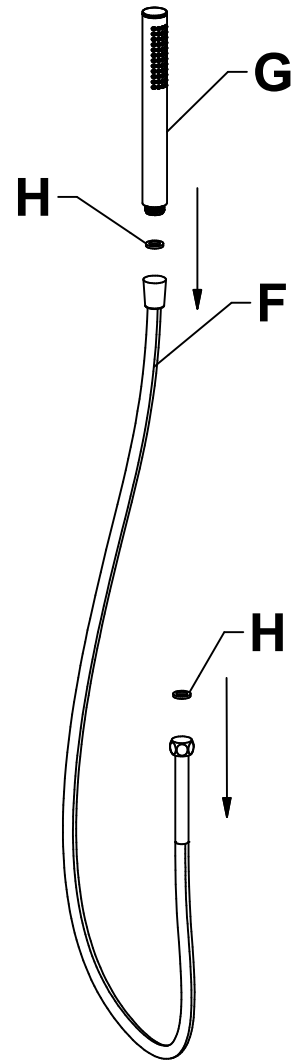

Skruvfästningar i våtzon 1 ska göras i massiv konstruktion så som betong, reglar, särskilda konstruktionsdetaljer eller i Våtrumsvägg 2012.

- Våtrumsvägg 2012
- Borra endast genom ytskikt och tätskikt.
 - Fyll hålet med åldersbeständig tätningssmassa.
 - Skruven ska borra sig själv genom plywoodskivan.

1

2

3

4

5

Blandare / Blander / Hana / Mixer

Artikelnummer

Pos.	Titel / Title	Krom / Chrome	Mattsvar / Black
1	Handdusch / Hand shower	95015	95017
2	Duschslang G½ 150cm / Shower hose G½ 150cm	95025	95024