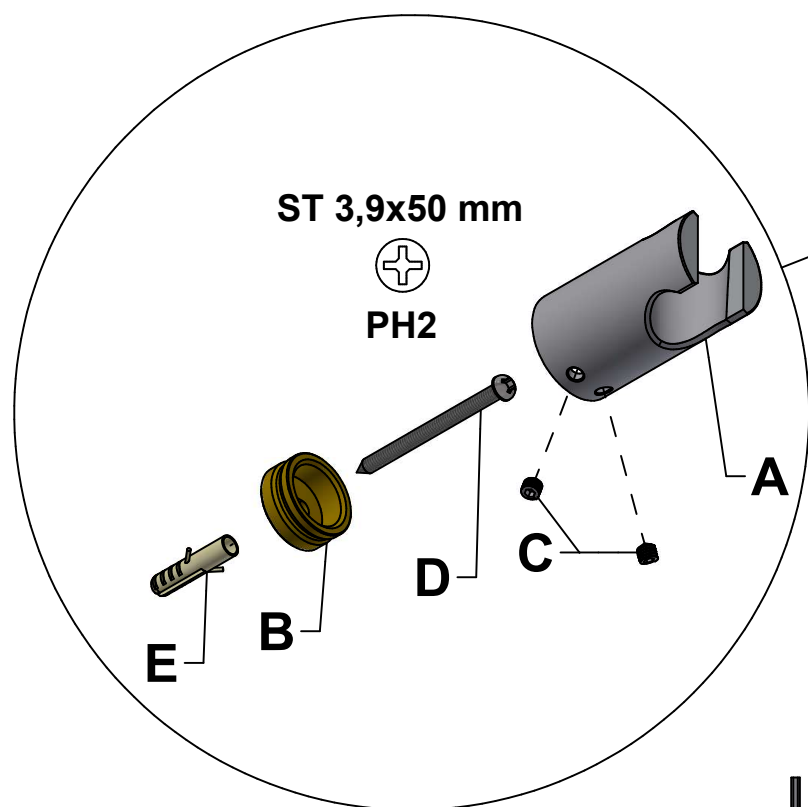

SVEDBERGS

- SE BADKARSSET SPIKA
- NO AMMESUIHKUSETTI SPIKA
- DK BADEKARSETT SPIKA
- FI BATH SET SPIKA
- GB BADEKARSÆT SPIKA

ART. NR:

99396

99397

L = 150 cm

- SE **OBS:** Tänk på att när NI penetrerar en fuktspärr bör erfoderlig tätningssmassa användas. Beroende av vägg/golvmaterial, skall metoden för vägg/golvmontering anpassas (Ev. förborring, plugg etc.). Tala med Er återförsäljare. Skruvfästningar för duschsetet ska göras i massiv konstruktion såsom betong, reglar, särskilda konstruktionsdetaljer eller i våtrumsvägg 2012.
- NO **OBS!** Husk at når du penetrerer en fuktsperre bør det anvendes riktig tetningsmasse. Fremgangsmåten for montering på vegg/gulv (boring av hull, bruk av festpluggar etc.), må tilpasses vegg- eller gulvmaterialet. Kontakt din forhandler for nærmere opplysninger.
- DK **OBS:** Husk på, at når men gennembryder en fugtspærre, skal nødvendig tætningssmasse anvendes. Afhængig af væg/gulvmaterialet skal metoden til væg/gulvmontering tilpasses denne (evt. forboring, rawplugs el. lign.). Hvis du er i tvivl, så henvend dig til din forhandler.
- FI **HUOM:** Jos etulevyn pinnan kosteussuojaus rikotaan, on kohta tiivistettävä tarvittavalla massalla. Kiinnitykseen käytettävät kiinnikkeet ja menetelmät vaihtelevat seinä - /lattiamateriaalista riippuen (poraus, tulpat ym.). Lisätietoja saatte jälleenmyyjältänne.
- GB **Please note:** When drilling into the wall/floor, please insure that you do not damage the damp proof course. The method of wall mounting must be suited to the material of the wall (preboring, plugs etc.).

Skruvfästningar i våtzon 1 ska göras i massiv konstruktion så som betong, reglar, särskilda konstruktionsdetaljer eller i Våtrumsvägg 2012.

- Våtrumsvägg 2012
- Borra endast genom ytskikt och tätskikt.
 - Fyll hålet med åldersbeständig tätningssmassa.
 - Skruven ska borra sig själv genom plywoodskivan.