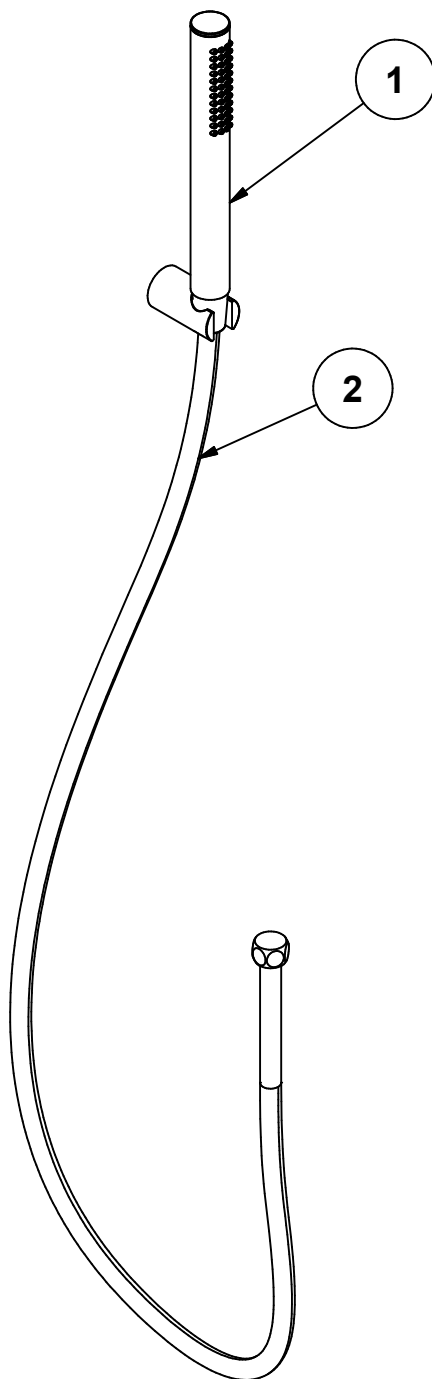

Skruvfästningar i våtzon 1 ska göras i massiv konstruktion så som betong, reglar, särskilda konstruktionsdetaljer eller i Våtrumsvägg 2012.

- Våtrumsvägg 2012
- Borra endast genom ytskikt och tätskikt.
 - Fyll hålet med åldersbeständig tätningssmassa.
 - Skruven ska borra sig själv genom plywoodskivan.

1

2

3

4

5

Blandare / Blander / Hana / Mixer

Artikelnummer

Pos.	Titel / Title	Krom / Chrome	Mattsvar / Black
1	Handdusch / Hand shower	95015	95017
2	Duschslang G½ 150cm / Shower hose G½ 150cm	95025	95024