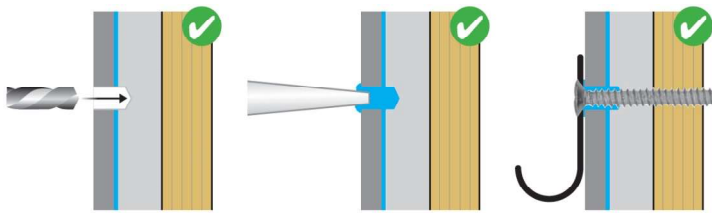

SVEDBERGS

- SE BADKARSSET SPIKA
- NO AMMESUIHKUSETTI SPIKA
- DK BADEKARSETT SPIKA
- FI BATH SET SPIKA
- GB BADEKARSÆT SPIKA

ART. NR:

99396

99397

L = 150 cm

- SE **OBS:** Tänk på att när NI penetrerar en fuktspärr bör erfoderlig tätningssmassa användas. Beroende av vägg/golvmaterial, skall metoden för vägg/golvmontering anpassas (Ev. förborring, plugg etc.). Tala med Er återförsäljare. Skruvfästningar för duschsetet ska göras i massiv konstruktion såsom betong, reglar, särskilda konstruktionsdetaljer eller i våtrumsvägg 2012.
- NO **OBS!** Husk at når du penetrerer en fuktsperre bør det anvendes riktig tetningsmasse. Fremgangsmåten for montering på vegg/gulv (boring av hull, bruk av festpluggar etc.), må tilpasses vegg- eller gulvmaterialet. Kontakt din forhandler for nærmere opplysninger.
- DK **OBS:** Husk på, at når men gennembryder en fugtspærre, skal nødvendig tætningssmasse anvendes. Afhængig af væg/gulvmaterialet skal metoden til væg/gulvmontering tilpasses denne (evt. forboring, rawplugs el. lign.). Hvis du er i tvivl, så henvend dig til din forhandler.
- FI **HUOM:** Jos etulevyn pinnan kosteussuojaus rikotaan, on kohta tiivistettävä tarvittavalla massalla. Kiinnitykseen käytettävät kiinnikkeet ja menetelmät vaihtelevat seinä - /lattiamateriaalista riippuen (poraus, tulpat ym.). Lisätietoja saatte jälleenmyyjältänne.
- GB **Please note:** When drilling into the wall/floor, please insure that you do not damage the damp proof course. The method of wall mounting must be suited to the material of the wall (preboring, plugs etc.).

Skruvfästningar i våtzon 1 ska göras i massiv konstruktion så som betong, reglar, särskilda konstruktionsdetaljer eller i Våtrumsvägg 2012.

- Våtrumsvägg 2012
- Borra endast genom ytskikt och tätskikt.
 - Fyll hålet med åldersbeständig tätningssmassa.
 - Skruven ska borra sig själv genom plywoodskivan.