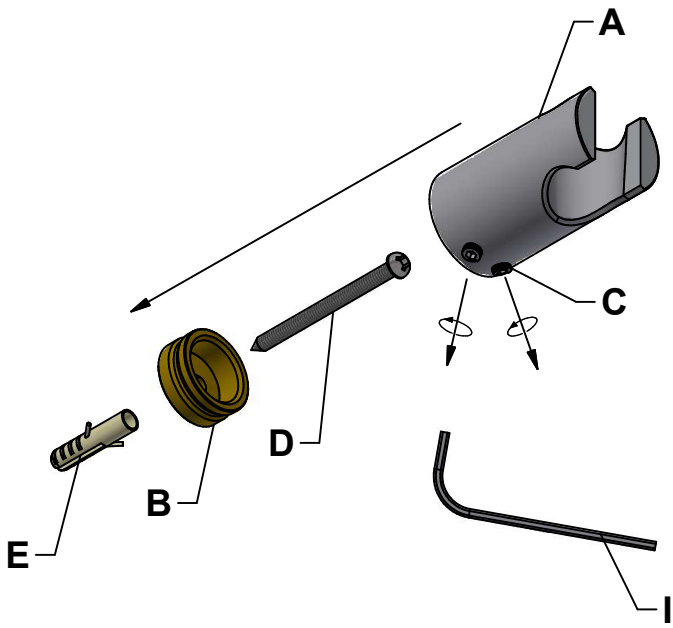

2

3

4

5

Blandare / Blander / Hana / Mixer