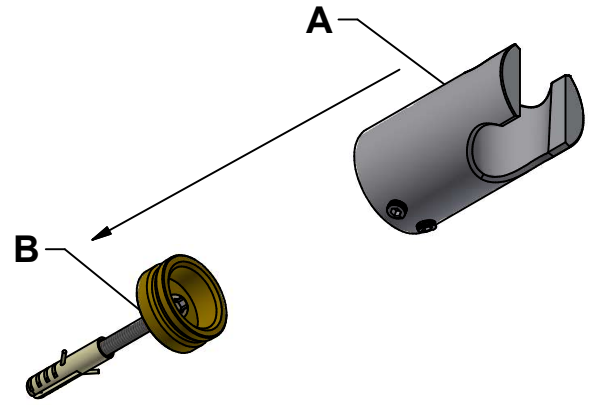

2

3

4

5

Blandare / Blander / Hana / Mixer