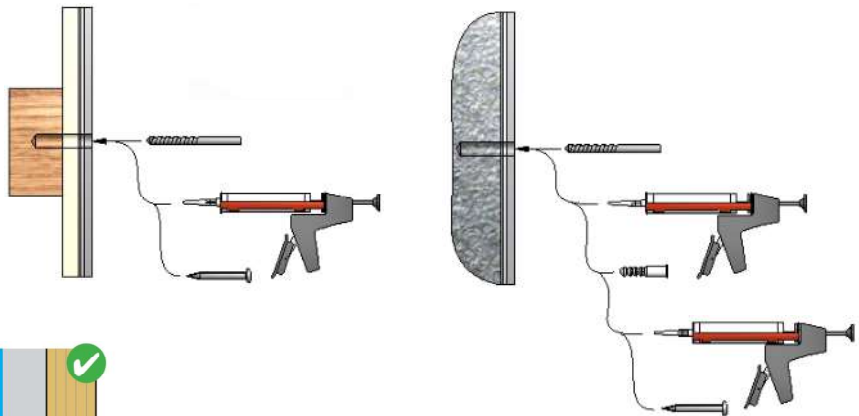

SVEDBERGS

- SE BADKARSSET SPIKA
- NO AMMESUIHKUSETTI SPIKA
- DK BADEKARSETT SPIKA
- FI BATH SET SPIKA
- GB BADEKARSÆT SPIKA

ART. NR:

99396

99397

L = 150 cm

- SE **OBS:** Tänk på att när NI penetrerar en fuktspärr bör erfoderlig tätningssmassa användas. Beroende av vägg/golvmaterial, skall metoden för vägg/golvmontering anpassas (Ev. förborring, plugg etc.). Tala med Er återförsäljare. Skruvfästningar för duschsetet ska göras i massiv konstruktion såsom betong, reglar, särskilda konstruktionsdetaljer eller i våtrumsvägg 2012.
- NO **OBS!** Husk at når du penetrerer en fuktsperre bør det anvendes riktig tetningsmasse. Fremgangsmåten for montering på vegg/gulv (boring av hull, bruk av festpluggar etc.), må tilpasses vegg- eller gulvmaterialet. Kontakt din forhandler for nærmere opplysninger.
- DK **OBS:** Husk på, at når men gennembryder en fugtspærre, skal nødvendig tætningssmasse anvendes. Afhængig af væg/gulvmaterialet skal metoden til væg/gulvmontering tilpasses denne (evt. forboring, rawplugs el. lign.). Hvis du er i tvivl, så henvend dig til din forhandler.
- FI **HUOM:** Jos etulevyn pinnan kosteussuojaus rikotaan, on kohta tiivistettävä tarvittavalla massalla. Kiinnitykseen käytettävät kiinnikkeet ja menetelmät vaihtelevat seinä - /lattiamateriaalista riippuen (poraus, tulpat ym.). Lisätietoja saatte jälleenmyyjältänne.
- GB **Please note:** When drilling into the wall/floor, please insure that you do not damage the damp proof course. The method of wall mounting must be suited to the material of the wall (preboring, plugs etc.).

Skruvfästningar i våtzon 1 ska göras i massiv konstruktion så som betong, reglar, särskilda konstruktionsdetaljer eller i Våtrumsvägg 2012.

- Våtrumsvägg 2012
- Borra endast genom ytskikt och tätskikt.
 - Fyll hålet med åldersbeständig tätningssmassa.
 - Skruven ska borra sig själv genom plywoodskivan.