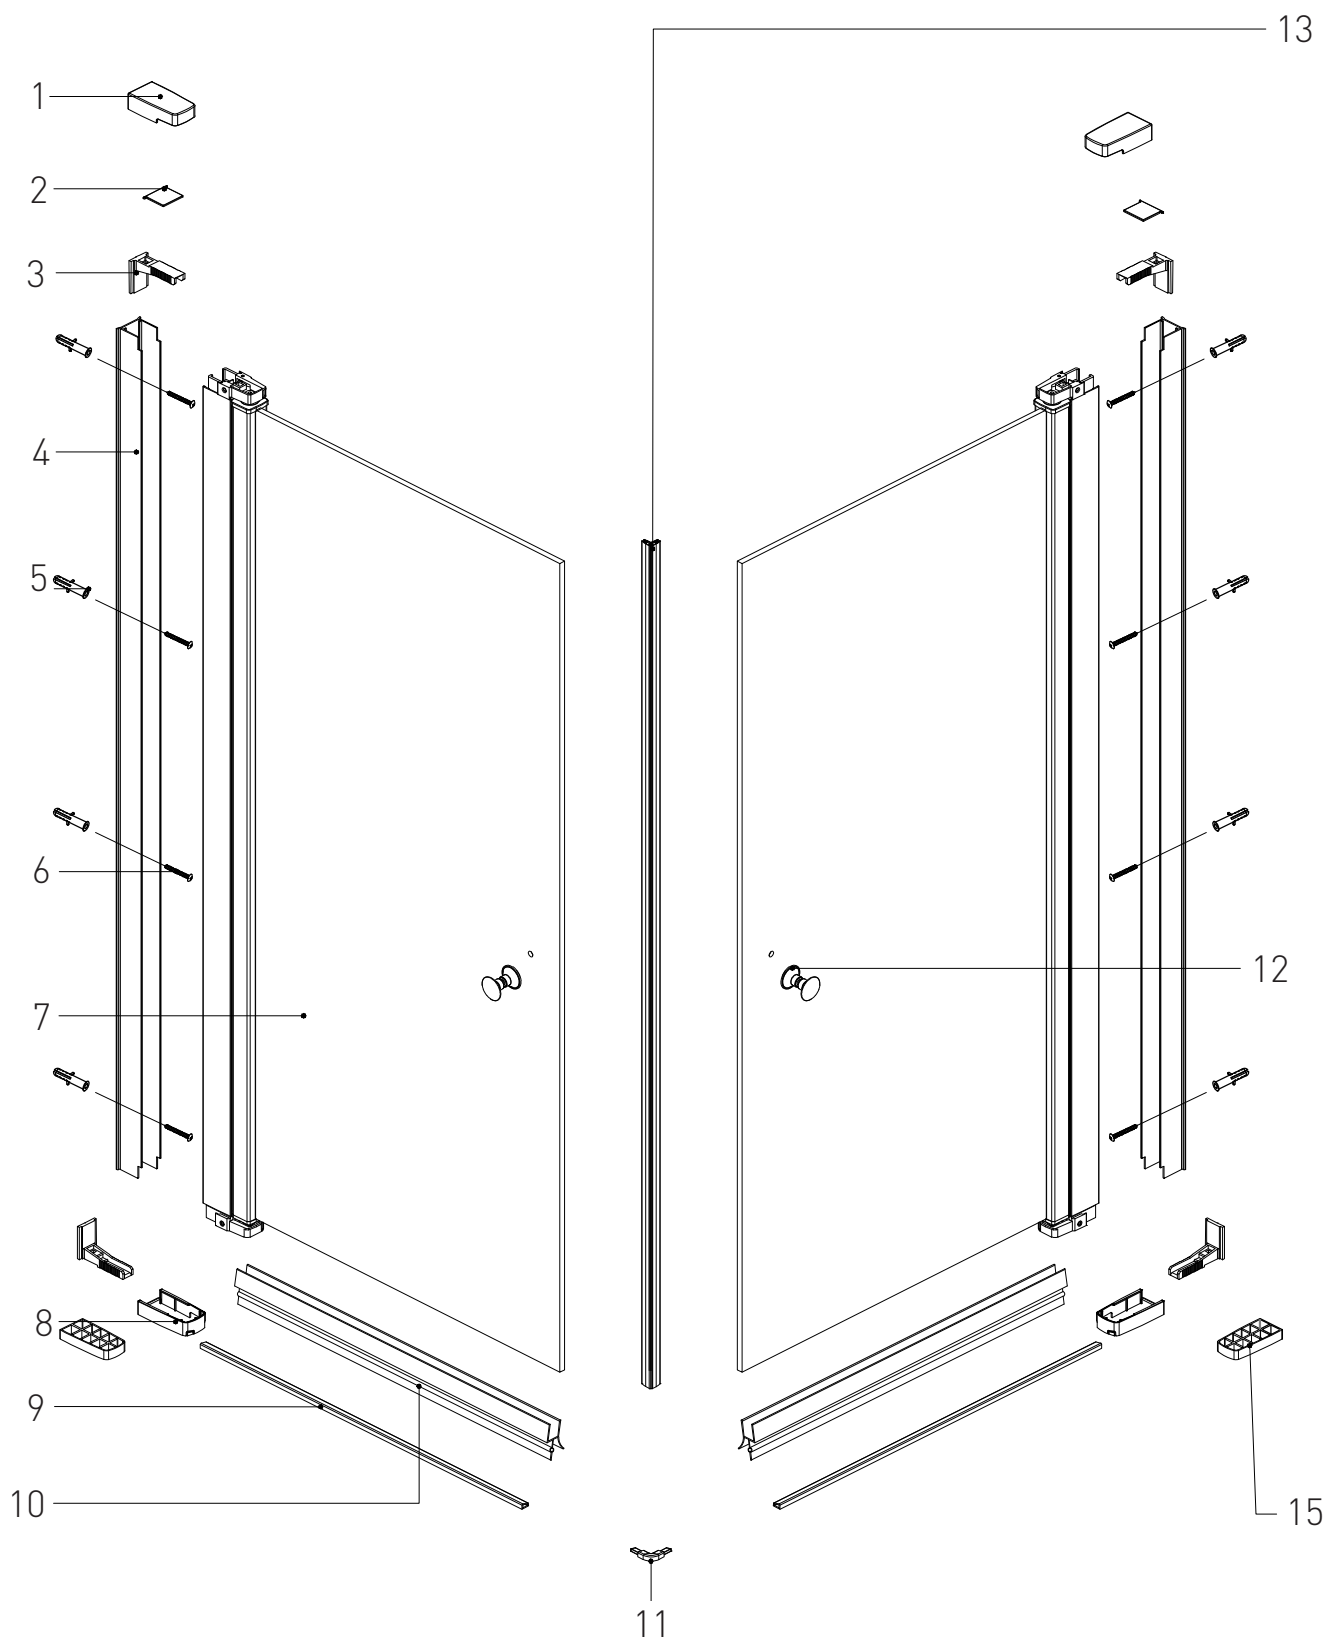

1904

MONTERINGSANVISNING TYIN DUSJVEGGER

ARTIKKEL NR. 10141

90x90 cm

ARTIKKEL NR. 10140

80x80 cm

1904

MONTERINGSANVISNING TYIN DUSJVEGGER

MONTERING

NB! Husk å legge beskyttelse under glasset før det settes på gulvet. Eksempel: papp, håndkle etc.

1904

MONTERINGSANVISNING TYN DUSJVEGGER

1904

MONTERINGSANVISNING TYIN DUSJVEGGER

SERIAL NUMBER	GRAPHICAL	PARAMETER	QUANTITY	REMARKS
1			2 PCS	
2			2 PCS	
3			4 PCS	
4			2 PCS	
5		Ø6	8 PCS	
6		ST3.9X35	8 PCS	
7			2 PCS	
8		L/R	2 PCS	
9			2 PCS	
10			2 PCS	
11			1 PCS	
12			2 PCS	
13			1 PCS	
14		M3	1 PCS	
15			2 PCS	

1904

MONTERINGSANVISNING TYIN DUSJVEGGER

MONTERINGSMÅL

STØRRELSE	MONTERINGSMÅL
80x80 cm	80 cm
90x90 cm	90 cm

Monteringsmålet (A-mål) = fra hjørne til ytterkant av dusjprofil

Viktig at veggprofilene monteres i vater!

1904

MONTERINGSANVISNING TYN DUSJVEGGER

MONTERING AV VEGGPROFILER

Ved behov, påfør tynt lag med sanitærsilikon langs veggprofil før montering

1904

MONTERINGSANVISNING TYIN DUSJVEGGER

MONTERING AV DUSJDØR

FIGUR E:
Strammehendel
vries oppe og nede
når døren er montert
i ønsket posisjon.