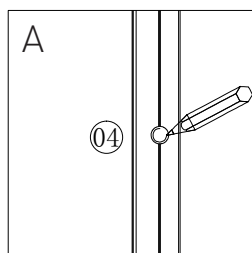

1904

MONTERINGSANVISNING TYN DUSJVEGGER

MONTERING AV VEGGPROFILER

Ved behov, påfør tynt lag med sanitærsilikon langs veggprofil før montering