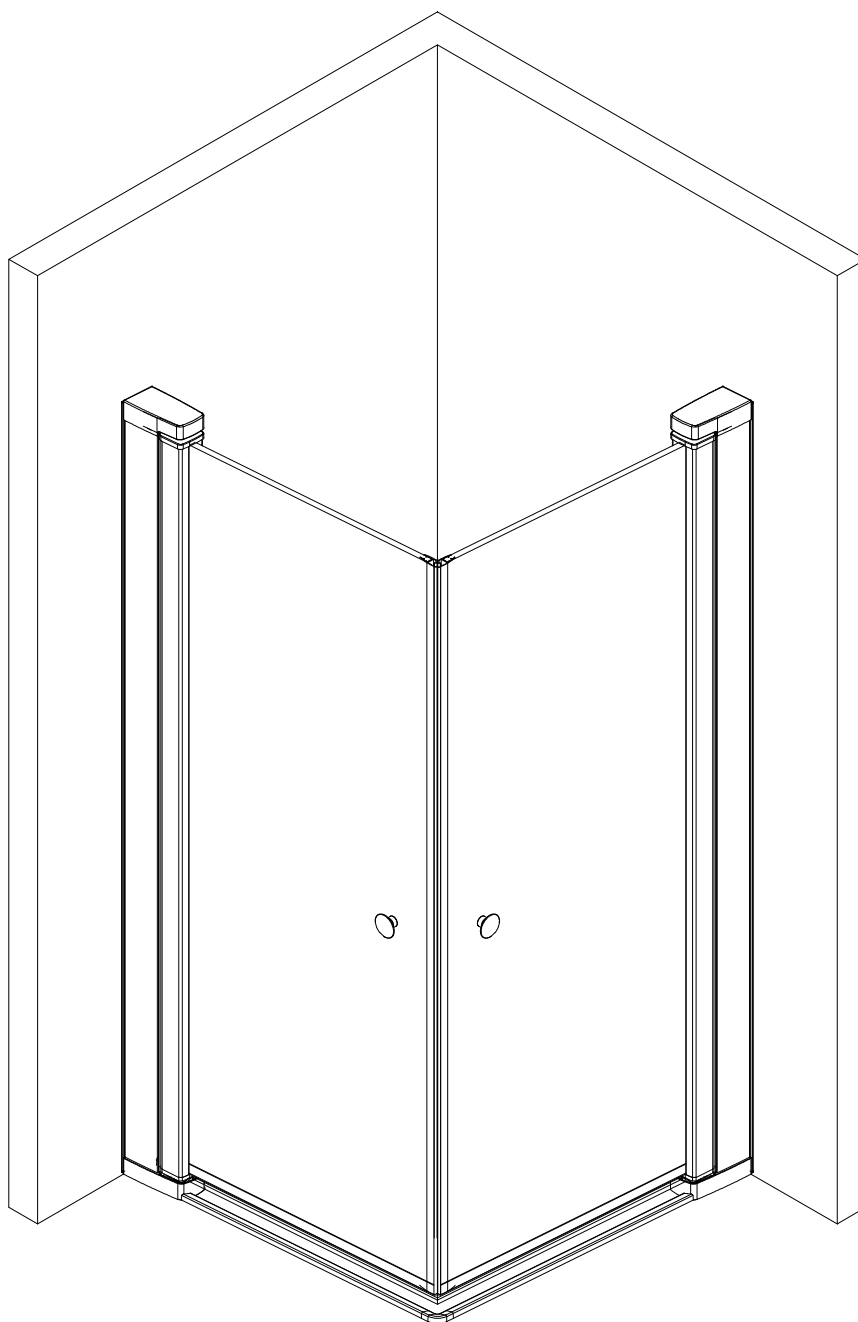

1904

MONTERINGSANVISNING TYIN DUSJVEGGER

ARTIKKEL NR. 10141

90x90 cm

ARTIKKEL NR. 10140

80x80 cm

1904

MONTERINGSANVISNING TYIN DUSJVEGGER

MONTERING

NB! Husk å legge beskyttelse under glasset før det settes på gulvet. Eksempel: papp, håndkle etc.

1904

MONTERINGSANVISNING TYN DUSJVEGGER

1904

MONTERINGSANVISNING TYIN DUSJVEGGER

SERIAL NUMBER	GRAPHICAL	PARAMETER	QUANTITY	REMARKS
1			2 PCS	
2			2 PCS	
3			4 PCS	
4			2 PCS	
5		Ø6	8 PCS	
6		ST3.9X35	8 PCS	
7			2 PCS	
8		L/R	2 PCS	
9			2 PCS	
10			2 PCS	
11			1 PCS	
12			2 PCS	
13			1 PCS	
14		M3	1 PCS	
15			2 PCS	

1904

MONTERINGSANVISNING TYIN DUSJVEGGER

MONTERINGSMÅL

STØRRELSE	MONTERINGSMÅL
80x80 cm	80 cm
90x90 cm	90 cm

Monteringsmålet (A-mål) = fra hjørne til ytterkant av dusjprofil

Viktig at veggprofilene monteres i vater!