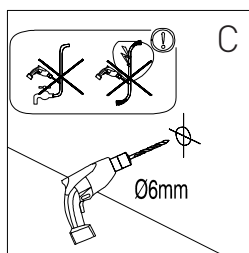

1904

MONTERINGSANVISNING TYIN DUSJVEGGER

MONTERINGSMÅL

STØRRELSE	MONTERINGSMÅL
80x80 cm	80 cm
90x90 cm	90 cm

Monteringsmålet (A-mål) = fra hjørne til ytterkant av dusjprofil

Viktig at veggprofilene monteres i vater!

1904

MONTERINGSANVISNING TYN DUSJVEGGER

MONTERING AV VEGGPROFILER

Ved behov, påfør tynt lag med sanitærsilikon langs veggprofil før montering

1904

MONTERINGSANVISNING TYIN DUSJVEGGER

MONTERING AV DUSJDØR

FIGUR E:
Strammehendel
vries oppe og nede
når døren er montert
i ønsket posisjon.