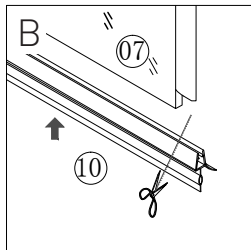

1904

MONTERINGSANVISNING TYIN DUSJVEGGER

MONTERINGSMÅL

STØRRELSE	MONTERINGSMÅL
80x80 cm	80 cm
90x90 cm	90 cm

Monteringsmålet (A-mål) = fra hjørne til ytterkant av dusjprofil

Viktig at veggprofilene monteres i vater!

1904

MONTERINGSANVISNING TYN DUSJVEGGER

MONTERING AV VEGGPROFILER

Ved behov, påfør tynt lag med sanitærsilikon langs veggprofil før montering

1904

MONTERINGSANVISNING TYIN DUSJVEGGER

MONTERING AV DUSJDØR

FIGUR E:
Strammehendel
vries oppe og nede
når døren er montert
i ønsket posisjon.

1904

MONTERINGSANVISNING TYIN DUSJVEGGER

MONTERING AV DUSJDØR

FIGUR F OG G:
Dusjdøra må
ha understøtte.

FIGUR E:
NB! Husk å stramme
settskruene skikkelig
ved montering.

1904

MONTERINGSANVISNING TYN DUSJVEGGER