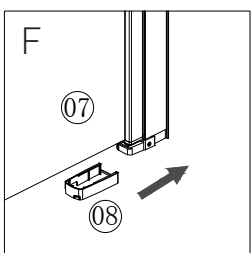

1904

MONTERINGSANVISNING TYIN DUSJVEGGER

MONTERINGSMÅL

STØRRELSE	MONTERINGSMÅL
80x80 cm	80 cm
90x90 cm	90 cm

Monteringsmålet (A-mål) = fra hjørne til ytterkant av dusjprofil

Viktig at veggprofilene monteres i vater!

1904

MONTERINGSANVISNING TYN DUSJVEGGER

MONTERING AV VEGGPROFILER

Ved behov, påfør tynt lag med sanitærsilikon langs veggprofil før montering

1904

MONTERINGSANVISNING TYIN DUSJVEGGER

MONTERING AV DUSJDØR

FIGUR E:
Strammehendel
vries oppe og nede
når døren er montert
i ønsket posisjon.

1904

MONTERINGSANVISNING TYIN DUSJVEGGER

MONTERING AV DUSJDØR

FIGUR F OG G:
Dusjdøra må
ha understøtte.

FIGUR E:
NB! Husk å stramme
settskruene skikkelig
ved montering.

1904

MONTERINGSANVISNING TYN DUSJVEGGER