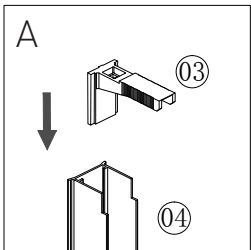

1904

MONTERINGSANVISNING TYIN DUSJVEGGER

MONTERINGSMÅL

STØRRELSE	MONTERINGSMÅL
80x80 cm	80 cm
90x90 cm	90 cm

Monteringsmålet (A-mål) = fra hjørne til ytterkant av dusjprofil

Viktig at veggprofilene monteres i vater!

1904

MONTERINGSANVISNING TYN DUSJVEGGER

MONTERING AV VEGGPROFILER

Ved behov, påfør tynt lag med sanitærsilikon langs veggprofil før montering

1904

MONTERINGSANVISNING TYIN DUSJVEGGER

MONTERING AV DUSJDØR

FIGUR E:
Strammehendel
vries oppe og nede
når døren er montert
i ønsket posisjon.

1904

MONTERINGSANVISNING TYIN DUSJVEGGER

MONTERING AV DUSJDØR

FIGUR F OG G:
Dusjdøra må
ha understøtte.

FIGUR E:
NB! Husk å stramme
settskruene skikkelig
ved montering.

1904

MONTERINGSANVISNING TYN DUSJVEGGER