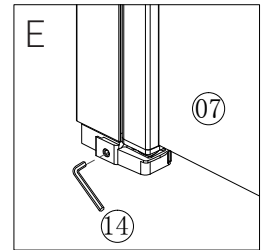

1904

MONTERINGSANVISNING TYIN DUSJVEGGER

MONTERINGSMÅL

STØRRELSE	MONTERINGSMÅL
80x80 cm	80 cm
90x90 cm	90 cm

Monteringsmålet (A-mål) = fra hjørne til ytterkant av dusjprofil

Viktig at veggprofilene monteres i vater!

1904

MONTERINGSANVISNING TYN DUSJVEGGER

MONTERING AV VEGGPROFILER

Ved behov, påfør tynt lag med sanitærsilikon langs veggprofil før montering

1904

MONTERINGSANVISNING TYIN DUSJVEGGER

MONTERING AV DUSJDØR

FIGUR E:
Strammehendel
vries oppe og nede
når døren er montert
i ønsket posisjon.

1904

MONTERINGSANVISNING TYIN DUSJVEGGER

MONTERING AV DUSJDØR

FIGUR F OG G:
Dusjdøra må
ha understøtte.

FIGUR E:
NB! Husk å stramme
settskruene skikkelig
ved montering.

1904

MONTERINGSANVISNING TYN DUSJVEGGER