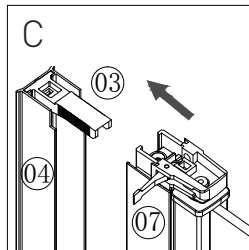

1904

MONTERINGSANVISNING TYIN DUSJVEGGER

MONTERINGSMÅL

STØRRELSE	MONTERINGSMÅL
80x80 cm	80 cm
90x90 cm	90 cm

Monteringsmålet (A-mål) = fra hjørne til ytterkant av dusjprofil

Viktig at veggprofilene monteres i vater!

1904

MONTERINGSANVISNING TYN DUSJVEGGER

MONTERING AV VEGGPROFILER

Ved behov, påfør tynt lag med sanitærsilikon langs veggprofil før montering

1904

MONTERINGSANVISNING TYIN DUSJVEGGER

MONTERING AV DUSJDØR

FIGUR E:
Strammehendel
vries oppe og nede
når døren er montert
i ønsket posisjon.

1904

MONTERINGSANVISNING TYIN DUSJVEGGER

MONTERING AV DUSJDØR

FIGUR F OG G:
Dusjdøra må
ha understøtte.

FIGUR E:
NB! Husk å stramme
settskruene skikkelig
ved montering.

1904

MONTERINGSANVISNING TYN DUSJVEGGER