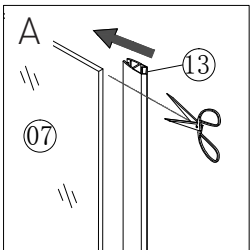

1904

MONTERINGSANVISNING TYIN DUSJVEGGER

MONTERINGSMÅL

STØRRELSE	MONTERINGSMÅL
80x80 cm	80 cm
90x90 cm	90 cm

Monteringsmålet (A-mål) = fra hjørne til ytterkant av dusjprofil

Viktig at veggprofilene monteres i vater!

1904

MONTERINGSANVISNING TYN DUSJVEGGER

MONTERING AV VEGGPROFILER

Ved behov, påfør tynt lag med sanitærsilikon langs veggprofil før montering

1904

MONTERINGSANVISNING TYIN DUSJVEGGER

MONTERING AV DUSJDØR

FIGUR E:
Strammehendel
vries oppe og nede
når døren er montert
i ønsket posisjon.

1904

MONTERINGSANVISNING TYIN DUSJVEGGER

MONTERING AV DUSJDØR

FIGUR F OG G:
Dusjdøra må
ha understøtte.

FIGUR E:
NB! Husk å stramme
settskruene skikkelig
ved montering.

1904

MONTERINGSANVISNING TYN DUSJVEGGER