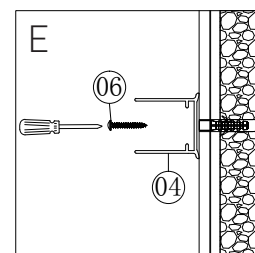

MONTERING

NB! Husk å legge beskyttelse under glasset før det settes på gulvet. Eksempel: papp, håndkle etc.

1904

MONTERINGSANVISNING TYN DUSJVEGGER

1904

MONTERINGSANVISNING TYIN DUSJVEGGER

SERIAL NUMBER	GRAPHICAL	PARAMETER	QUANTITY	REMARKS
1			2 PCS	
2			2 PCS	
3			4 PCS	
4			2 PCS	
5		Ø6	8 PCS	
6		ST3.9X35	8 PCS	
7			2 PCS	
8		L/R	2 PCS	
9			2 PCS	
10			2 PCS	
11			1 PCS	
12			2 PCS	
13			1 PCS	
14		M3	1 PCS	
15			2 PCS	

1904

MONTERINGSANVISNING TYIN DUSJVEGGER

MONTERINGSMÅL

STØRRELSE	MONTERINGSMÅL
80x80 cm	80 cm
90x90 cm	90 cm

Monteringsmålet (A-mål) = fra hjørne til ytterkant av dusjprofil

Viktig at veggprofilene monteres i vater!

1904

MONTERINGSANVISNING TYN DUSJVEGGER

MONTERING AV VEGGPROFILER

Ved behov, påfør tynt lag med sanitærsilikon langs veggprofil før montering

1904

MONTERINGSANVISNING TYIN DUSJVEGGER

MONTERING AV DUSJDØR

FIGUR E:
Strammehendel
vries oppe og nede
når døren er montert
i ønsket posisjon.