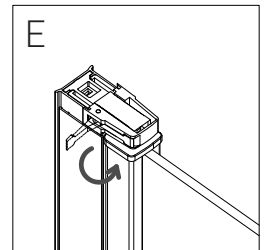

1904

MONTERINGSANVISNING TYIN DUSJVEGGER

MONTERINGSMÅL

STØRRELSE	MONTERINGSMÅL
80x80 cm	80 cm
90x90 cm	90 cm

Monteringsmålet (A-mål) = fra hjørne til ytterkant av dusjprofil

Viktig at veggprofilene monteres i vater!

1904

MONTERINGSANVISNING TYN DUSJVEGGER

MONTERING AV VEGGPROFILER

Ved behov, påfør tynt lag med sanitærsilikon langs veggprofil før montering

1904

MONTERINGSANVISNING TYIN DUSJVEGGER

MONTERING AV DUSJDØR

FIGUR E:
Strammehendel
vries oppe og nede
når døren er montert
i ønsket posisjon.