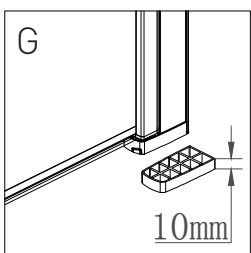

1904

MONTERINGSANVISNING TYIN DUSJVEGGER

MONTERING AV DUSJDØR

FIGUR F OG G:
Dusjdøra må
ha understøtte.

FIGUR E:
NB! Husk å stramme
settskruene skikkelig
ved montering.