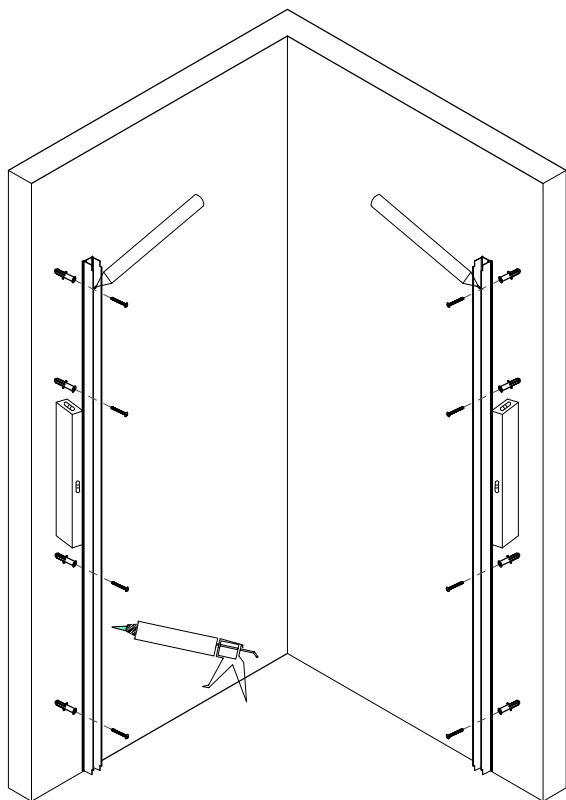

1904

MONTERINGSANVISNING TYIN DUSJVEGGER

MONTERINGSMÅL

STØRRELSE	MONTERINGSMÅL
80x80 cm	80 cm
90x90 cm	90 cm

Monteringsmålet (A-mål) = fra hjørne til ytterkant av dusjprofil

Viktig at veggprofilene monteres i vater!

1904

MONTERINGSANVISNING TYN DUSJVEGGER

MONTERING AV VEGGPROFILER

Ved behov, påfør tynt lag med sanitærsilikon langs veggprofil før montering

1904

MONTERINGSANVISNING TYIN DUSJVEGGER

MONTERING AV DUSJDØR

FIGUR E:
Strammehendel
vries oppe og nede
når døren er montert
i ønsket posisjon.