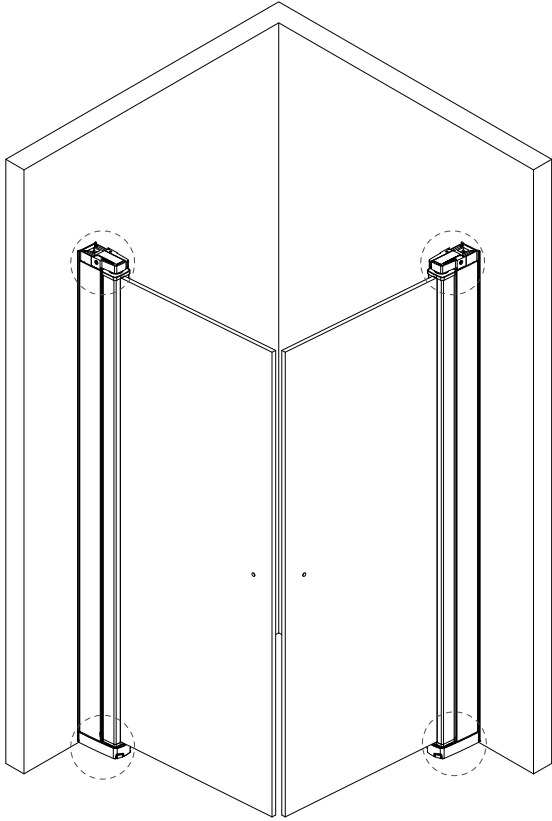

1904

MONTERINGSANVISNING TYIN DUSJVEGGER

ARTIKKEL NR. 10141

90x90 cm

ARTIKKEL NR. 10140

80x80 cm

1904

MONTERINGSANVISNING TYIN DUSJVEGGER

1904

MONTERINGSANVISNING TYIN DUSJVEGGER

MONTERINGSMÅL

STØRRELSE	MONTERINGSMÅL
80x80 cm	80 cm
90x90 cm	90 cm

Monteringsmålet (A-mål) = fra hjørne til ytterkant av dusjprofil

Viktig at veggprofilene monteres i vater!

1904

MONTERINGSANVISNING TYN DUSJVEGGER

MONTERING AV VEGGPROFILER

Ved behov, påfør tynt lag med sanitærsilikon langs veggprofil før montering

1904

MONTERINGSANVISNING TYIN DUSJVEGGER

MONTERING AV DUSJDØR

FIGUR E:
Strammehendel
vries oppe og nede
når døren er montert
i ønsket posisjon.

1904

MONTERINGSANVISNING TYIN DUSJVEGGER

MONTERING AV DUSJDØR

FIGUR F OG G:
Dusjdøra må
ha understøtte.

FIGUR E:
NB! Husk å stramme
settskruene skikkelig
ved montering.

1904

MONTERINGSANVISNING TYN DUSJVEGGER