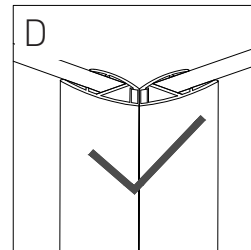

1904

MONTERINGSANVISNING TYIN DUSJVEGGER

MONTERINGSMÅL

STØRRELSE	MONTERINGSMÅL
80x80 cm	80 cm
90x90 cm	90 cm

Monteringsmålet (A-mål) = fra hjørne til ytterkant av dusjprofil

Viktig at veggprofilene monteres i vater!

1904

MONTERINGSANVISNING TYN DUSJVEGGER

MONTERING AV VEGGPROFILER

Ved behov, påfør tynt lag med sanitærsilikon langs veggprofil før montering

1904

MONTERINGSANVISNING TYIN DUSJVEGGER

MONTERING AV DUSJDØR

FIGUR E:
Strammehendel
vries oppe og nede
når døren er montert
i ønsket posisjon.

1904

MONTERINGSANVISNING TYIN DUSJVEGGER

MONTERING AV DUSJDØR

FIGUR F OG G:
Dusjdøra må
ha understøtte.

FIGUR E:
NB! Husk å stramme
settskruene skikkelig
ved montering.

1904

MONTERINGSANVISNING TYN DUSJVEGGER