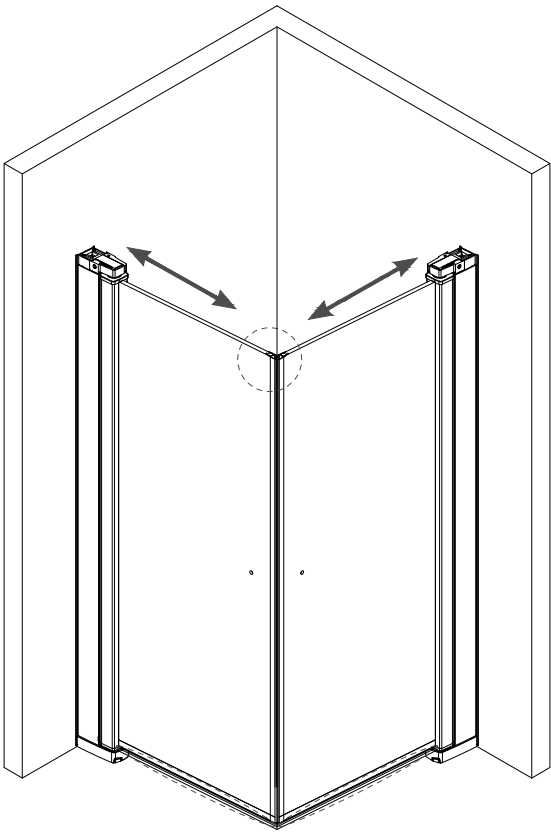

1904

MONTERINGSANVISNING TYIN DUSJVEGGER

MONTERINGSMÅL

STØRRELSE	MONTERINGSMÅL
80x80 cm	80 cm
90x90 cm	90 cm

Monteringsmålet (A-mål) = fra hjørne til ytterkant av dusjprofil

Viktig at veggprofilene monteres i vater!

1904

MONTERINGSANVISNING TYN DUSJVEGGER

MONTERING AV VEGGPROFILER

Ved behov, påfør tynt lag med sanitærsilikon langs veggprofil før montering

1904

MONTERINGSANVISNING TYIN DUSJVEGGER

MONTERING AV DUSJDØR

FIGUR E:
Strammehendel
vries oppe og nede
når døren er montert
i ønsket posisjon.

1904

MONTERINGSANVISNING TYIN DUSJVEGGER

MONTERING AV DUSJDØR

FIGUR F OG G:
Dusjdøra må
ha understøtte.

FIGUR E:
NB! Husk å stramme
settskruene skikkelig
ved montering.

1904

MONTERINGSANVISNING TYN DUSJVEGGER