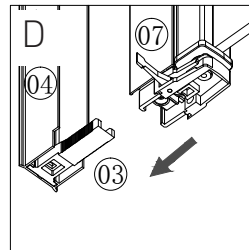

1904

MONTERINGSANVISNING TYIN DUSJVEGGER

MONTERINGSMÅL

STØRRELSE	MONTERINGSMÅL
80x80 cm	80 cm
90x90 cm	90 cm

Monteringsmålet (A-mål) = fra hjørne til ytterkant av dusjprofil

Viktig at veggprofilene monteres i vater!

1904

MONTERINGSANVISNING TYN DUSJVEGGER

MONTERING AV VEGGPROFILER

Ved behov, påfør tynt lag med sanitærsilikon langs veggprofil før montering

1904

MONTERINGSANVISNING TYIN DUSJVEGGER

MONTERING AV DUSJDØR

FIGUR E:
Strammehendel
vries oppe og nede
når døren er montert
i ønsket posisjon.

1904

MONTERINGSANVISNING TYIN DUSJVEGGER

MONTERING AV DUSJDØR

FIGUR F OG G:
Dusjdøra må
ha understøtte.

FIGUR E:
NB! Husk å stramme
settskruene skikkelig
ved montering.

1904

MONTERINGSANVISNING TYN DUSJVEGGER