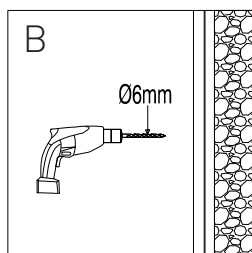

1904

MONTERINGSANVISNING TYIN DUSJVEGGER

MONTERINGSMÅL

STØRRELSE	MONTERINGSMÅL
80x80 cm	80 cm
90x90 cm	90 cm

Monteringsmålet (A-mål) = fra hjørne til ytterkant av dusjprofil

Viktig at veggprofilene monteres i vater!

1904

MONTERINGSANVISNING TYN DUSJVEGGER

MONTERING AV VEGGPROFILER

Ved behov, påfør tynt lag med sanitærsilikon langs veggprofil før montering

1904

MONTERINGSANVISNING TYIN DUSJVEGGER

MONTERING AV DUSJDØR

FIGUR E:
Strammehendel
vries oppe og nede
når døren er montert
i ønsket posisjon.