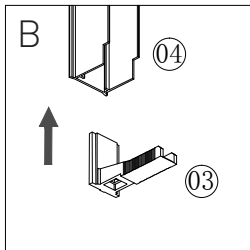

1904

MONTERINGSANVISNING TYIN DUSJVEGGER

MONTERINGSMÅL

STØRRELSE	MONTERINGSMÅL
80x80 cm	80 cm
90x90 cm	90 cm

Monteringsmålet (A-mål) = fra hjørne til ytterkant av dusjprofil

Viktig at veggprofilene monteres i vater!

1904

MONTERINGSANVISNING TYN DUSJVEGGER

MONTERING AV VEGGPROFILER

Ved behov, påfør tynt lag med sanitærsilikon langs veggprofil før montering

1904

MONTERINGSANVISNING TYIN DUSJVEGGER

MONTERING AV DUSJDØR

FIGUR E:
Strammehendel
vries oppe og nede
når døren er montert
i ønsket posisjon.

1904

MONTERINGSANVISNING TYIN DUSJVEGGER

MONTERING AV DUSJDØR

FIGUR F OG G:
Dusjdøra må
ha understøtte.

FIGUR E:
NB! Husk å stramme
settskruene skikkelig
ved montering.

1904

MONTERINGSANVISNING TYN DUSJVEGGER