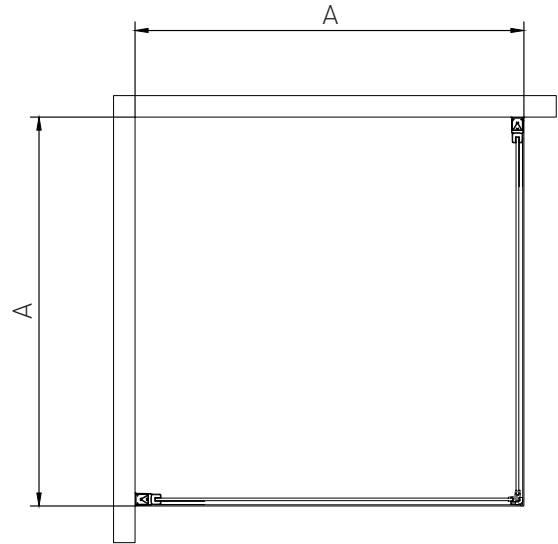

1904

MONTERINGSANVISNING TYIN DUSJVEGGER

MONTERINGSMÅL

STØRRELSE	MONTERINGSMÅL
80x80 cm	80 cm
90x90 cm	90 cm

Monteringsmålet (A-mål) = fra hjørne til ytterkant av dusjprofil

Viktig at veggprofilene monteres i vater!