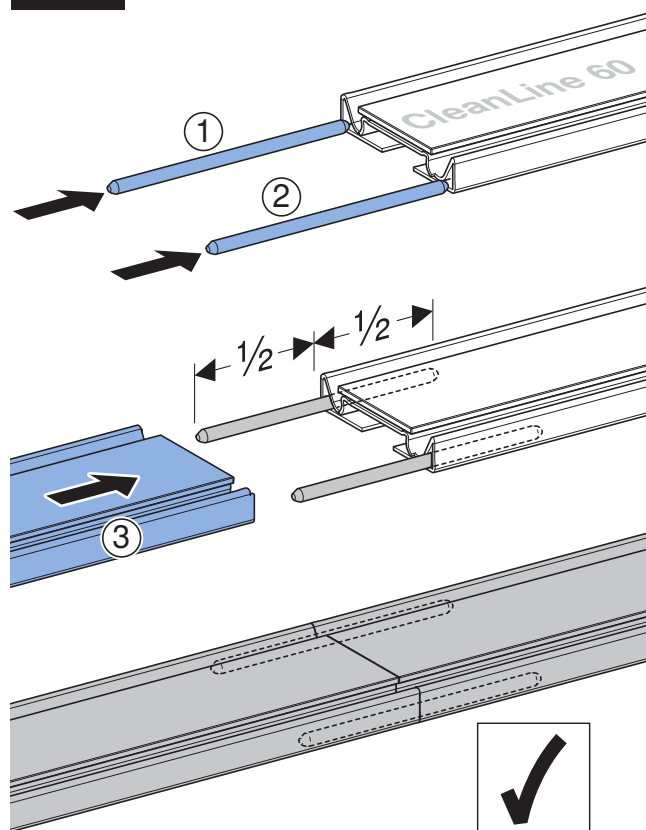

■ **GEBERIT**

969.934.00.0(00)

Montagehinweis TMH zu 154.308.00.1
969.934.00.0(00) / (TMH50009568)
Grösse A6 (105x148 mm)
Druckfarben: schwarz und Pantone 285U