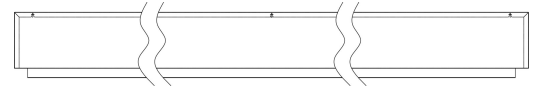

Tilbehør vaskeremme Veggpane

Art. nr. P12VP
GTIN 7393069021752
NRF nr. 6321927
NOBB nr. 41292376

Art. nr. P18VP
GTIN 7393069021769
NRF nr. 6321929
NOBB nr. 41292665

Beskrivelse

Veggpanel for vaskeremme P121/P121 SV.