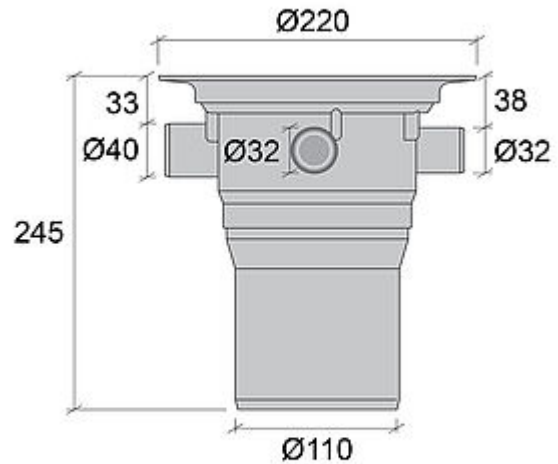

NRF 3403424

Gulvsluk PBX 110 MP

Gulvsluk med 4 stk. ekstrainnløp og Ø110 mm tilkoblingsrør. 2 stk. Ø40 mm (slett ende) og 2 stk. Ø32 mm (muffer). Alle ekstrainnløp kuttes av ved behov. Gulvsluket leveres med mattepakke for tilkobling mot plastmatte som tetningssjikt og en vannlås som enkelt kan rengjøres eller skiftes ut ved behov. NB! JAFOs gulvsluk i plast finnes både med og uten mattepakke. Gulvsluk uten mattepakke kompletteres med en overdel beregnet for plastgulv eller fliser.

Gulvsluket leveres med en mattepakke som inneholder følgende: hvit klemring, 5 stk. tilhørende spesialskruer uten spiss i syrefast rustfritt stål, O-ring og hvit gulvslukrist i plast med sklisikring.

I trebjelkelag anbefaler vi at gulvsluket monteres i vår Monteringsplate 2 for en enkel og rask montering. NRF 3404153. I betongdekket anbefaler vi at gulvsluket monteres med vårt innstøpningsstativ for en rask, presis og sikker montering, NRF 3404155 for å sikre at gulvsluket blir regulert til riktig posisjon (høyde / vater).

NRF NUMMER	3403424
KATEGORI	Bunnutløp med overdelspakke
PRODUKT	Gulvsluk
PRODUKTNAVN	PBX 110 MP
DIMENSJON	Ø110 mm
FUNKSJON	Bunnutløp
VARIANT	Med slukrist (MP)
TRYKK / STRØMME / TEMP	Kap. 2,0 l/s
MATERIALE	Hvit PP
OVERFLATE / BEHANDLING	-