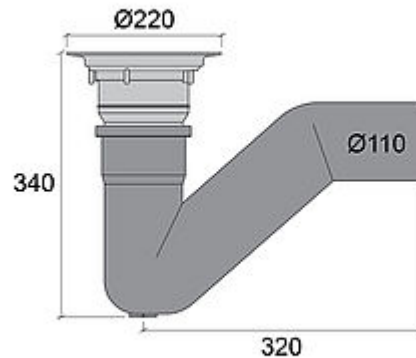

NRF 3403425

Gulvsluk PVS 110 MP Volumsluk

Gulvsluk for svært store volumer og med en selvrensende gjennomstrømningsvannlås (P-vannlås). Gulvsluket leveres med mattepakke for tilkobling mot plastmatte som tetningssjikt. NB! JAFOs gulvsluk i plast finnes både med og uten mattepakke. Gulvsluk uten mattepakke kompletteres med en overdel beregnet for plastgulv eller fliser.

Gulvsluket leveres med en mattepakke som inneholder følgende: grå klemring, 5 stk. tilhørende spesialskruer uten spiss i syrefast rustfritt stål, O-ring og gulvslukrist Ø163 mm i 3 mm tykt rustfritt stål uten uttak.

- Gulvsluket kan monteres i trebjelkelag.
- Gulvsluket kan monteres i betongdekket.
- JAFOs gulvsluk tilfredsstiller kravene i Europenorm EN 1253.

NRF NUMMER	3403425
KATEGORI	Sideutløp med overdelspakke
PRODUKT	Gulvsluk
PRODUKTNAVN	PVS 110 MP Volumsluk
DIMENSJON	Ø110 mm
FUNKSJON	Sideutløp - P- vannlås
VARIANT	Med slukrist (MP)
TRYKK / STRØMME / TEMP	Kap. 4,5 l/s
MATERIALE	Hvit / Sort PP
OVERFLATE / BEHANDLING	-