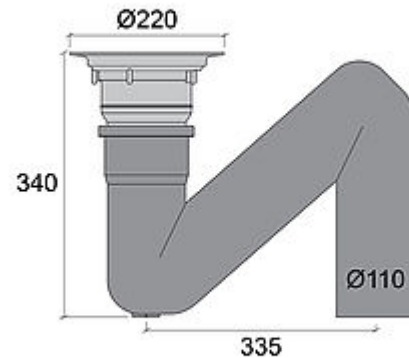

NRF 3403426

Gulvsluk PVB 110 MP Volumsluk

Gulvsluk for svært store volumer og med en selvrensende gjennomstrømningsvannlås (S-vannlås). Gulvsluket leveres med mattepakke for tilkobling mot plastmatte som tetningssjikt. NB! JAFOs gulvsluk i plast finnes både med og uten mattepakke. Gulvsluk uten mattepakke kompletteres med en overdel beregnet for plastgulv eller fliser.

Gulvsluket leveres med en mattepakke som inneholder følgende: grå klemring, 5 stk. tilhørende spesialskruer uten spiss i syrefast rustfritt stål, O-ring og gulvslukrist Ø163 mm i 3 mm tykt rustfritt stål uten uttak.