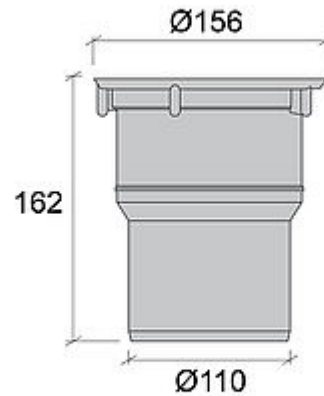

NRF 3403428

Gulvsluk PBB 110

Gulvsluk for installasjon i betongbjelkelag der også yttersjiktet er av betong. NB! Gulvsluket kan ikke kobles til tetningssjikt da den ikke har gulvslukflens. Gulvsluket leveres med en pungvannlås som enkelt rengjøres eller skiftes ut ved behov. Gulvsluket passer blant annet i JAFOs spylekummer med Ø110 mm stigemuffe.

Gulvsluket leveres med en fastskrudd 5 mm tykt rist i rustfritt stål som tåler en belastning på 500 Kp.

- Gulvsluket kan monteres i betongdekket.
- Gulvsluket kan suppleres med en låsering som gjør det om til en tilbakeslagsventil.
- Vannlåset kan erstattes av en mekanisk lukstopp / tilbakeslagsventil som forhindrer lukt ved uttørking.
- JAFOs gulvsluk tilfredsstiller kravene i Europanorm EN 1253.

NRF NUMMER	3403428
KATEGORI	Bunnutløpp med overdelspakke
PRODUKT	Gulvsluk
PRODUKTNAVN	PBB 110
DIMENSJON	Ø110 mm
FUNKSJON	Bunnutløp
VARIANT	Uten flens med slukrist for betonggulv
TRYKK / STRØMME / TEMP	Kap. 1,0 l/s
MATERIALE	Hvit PP
OVERFLATE / BEHANDLING	-