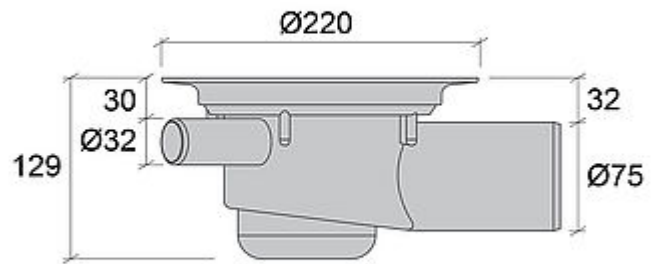

NRF 3403429

Gulvsluk PS 75 X MP

Gulvsluk med 2 stk. ekstrainnløp Ø32 mm (slett ende) som sages til etter behov. Gulvsluket leveres med mattepakke for tilkobling mot plastmatte som tetningssjikt og en vannlås som enkelt kan rengjøres eller skiftes ut ved behov. NB! JAFOs gulvsluk i plast finnes både med og uten mattepakke. Gulvsluk uten mattepakke kompletteres med en overdel beregnet for plastgulv eller fliser.

I trebjelkelag anbefaler vi at gulvsluket monteres i vår Monteringsplate 2 for en enkel og rask montering. NRF 3404153 . I betongdekket anbefaler vi at gulvsluket monteres med vårt innstøpningsstativ for en rask, presis og sikker montering, NRF 3404155 for å sikre at gulvsluket blir regulert til riktig posisjon (høyde / vater).

- Gulvsluket kan monteres i trebjelkelag.
- Gulvsluket kan monteres i betongdekket.
- JAFOs gulvsluk tilfredsstiller kravene i Europanorm EN 1253.

NRF NUMMER	3403429
KATEGORI	Sideutløp med overdelspakke
PRODUKT	Gulvsluk
PRODUKTNAVN	PS 75 X MP
DIMENSJON	Ø75 mm
FUNKSJON	Sideutløp
VARIANT	Med slukrist (MP)
TRYKK / STRØMME / TEMP	Kap. 1,7 l/s
MATERIALE	Hvit PP
OVERFLATE / BEHANDLING	-