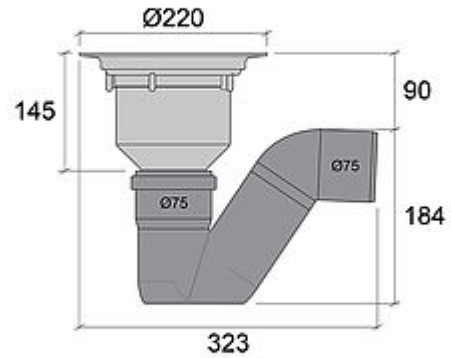

NRF 3403433

Gulvsluk PVS 75 MP

Gulvsluk for store volumer og med en selvrensende gjennomstrømningsvannlås (P-vannlås). Gulvsluket leveres med mattepakke for tilkobling mot plastmatte som tetningssjikt. NB! JAFOs gulvsluk i plast finnes både med og uten mattepakke. Gulvsluk uten mattepakke kompletteres med en overdel beregnet for plastgulv eller fliser.

Gulvsluket leveres med en mattepakke som inneholder følgende: grå klemring, 5 stk. tilhørende spesialskruer uten spiss i syrefast rustfritt stål, O-ring og gulvslukrist Ø163 mm i 3 mm tykt rustfritt stål uten uttak.

- Gulvsluket kan monteres i trebjelkelag.
- Gulvsluket kan monteres i betongdekket.
- JAFOs gulvsluk tilfredsstillter kravene i Europenorm EN 1253.

NRF NUMMER	3403433
KATEGORI	Sideutløp med overdelspakke
PRODUKT	Gulvsluk
PRODUKTNAVN	PVS 75 MP
DIMENSJON	Ø75 mm
FUNKSJON	Sideutløp - P- vannlås
VARIANT	Med slukrist (MP)
TRYKK / STRØMME / TEMP	Kap. 1,7 l/s
MATERIALE	Hvit / Grå PP
OVERFLATE / BEHANDLING	-