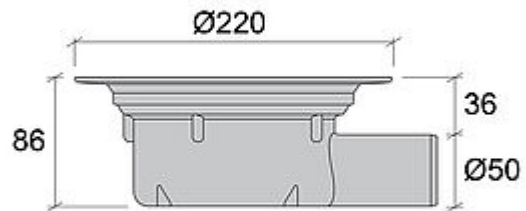

NRF 3403435

Gulvsluk PS 86 Ø50 FOR BELEGG

Gulvsluk med ekstremt lav byggehøyde (86 mm). Bare for installasjon i betongbjelkelag. Gulvsluket leveres med mattepakke med uttak Ø34 mm for tilkobling mot plastmatte som tetningssjikt og en pungvannlås som enkelt kan rengjøres eller skiftes ut ved behov. NB! JAFOs gulvsluk i plast finnes både med og uten mattepakke. Gulvsluk uten mattepakke kompletteres med en overdel beregnet for plastgulv eller fliser. Gulvsluket kan utstyres med en forhøyningsring ved behov.

Gulvsluket leveres med en mattepakke som inneholder følgende: grå klemring, 5 stk. tilhørende spesialskruer uten spiss i syrefast rustfritt stål, O-ring og gulvslukrist Ø150 mm i 3 mm tykt rustfritt stål med uttak Ø34 mm.

NRF NUMMER	3403435
KATEGORI	Sideutløp med overdelspakke
PRODUKT	Gulvsluk
PRODUKTNAVN	PS 86 Ø50 FOR BELEGG
DIMENSJON	50mm
FUNKSJON	Sideutløp
VARIANT	Med slukrist (MP)
TRYKK / STRØMME / TEMP	Kap. 0,7 l/s
MATERIALE	Grå PP
OVERFLATE / BEHANDLING	-