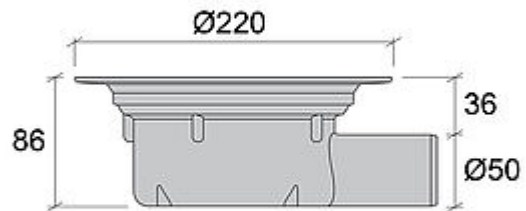

NRF 3403437

Gulvsluk PS 86 Ø50

Gulvsluk med ekstremt lav byggehøyde (86 mm). Gulvsluket leveres med mattepakke, men uten gulvslukrist, for tilkobling mot plastmatte som tetningssjikt og en pungvannlås som enkelt kan rengjøres eller skiftes ut ved behov. Gulvsluket kan utstyres med en forhøyningsring ved behov.

Gulvsluket leveres en mattepakke som inneholder følgende: grå klemring, 5 stk. tilhørende spesialskruer uten spiss i syrefast rustfritt stål og O-ring.

I trebjelkelag anbefaler vi at gulvsluket monteres i vår Monteringsplate 2 for en enkel og rask montering. NRF 3404153. I betongdekket anbefaler vi at gulvsluket monteres med vårt innstøpningsstativ for en rask, presis og sikker montering, NRF 3404155 for å sikre at gulvsluket blir regulert til riktig posisjon (høyde / vater).

NRF NUMMER	3403437
KATEGORI	Sideutløp uten overdelspakke
PRODUKT	Gulvsluk
PRODUKTNAVN	PS 86 Ø50
DIMENSJON	Ø50 mm
FUNKSJON	Sideutløp
VARIANT	Uten rist
TRYKK / STRØMME / TEMP	Kap. 0,7 l/s
MATERIALE	Grå PP
OVERFLATE / BEHANDLING	-