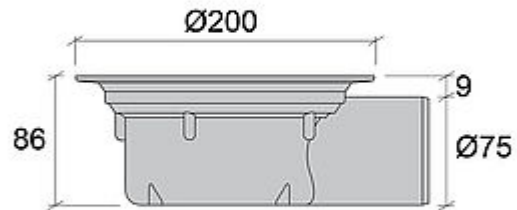

NRF 3403511

Gulvsluk PS 86 Ø75 FOR BELEGG

Gulvsluk med ekstremt lav byggehøyde (86 mm). Bare for installasjon i betongbjelkelag. Gulvsluket leveres med mattepakke uten uttak for tilkobling mot plastmatte som tetningssjikt og en pungvannlås som enkelt kan rengjøres eller skiftes ut ved behov. NB! JAFOs gulvsluk i plast finnes både med og uten mattepakke. Gulvsluk uten mattepakke kompletteres med en overdel beregnet for plastgulv eller fliser. Gulvsluket kan utstyres med en forhøyningsring ved behov.

Gulvsluket leveres med en mattepakke som inneholder følgende: grå klemring, 5 stk. tilhørende spesialskruer uten spiss i syrefast rustfritt stål, O-ring og gulvslukrist Ø150 mm i 3 mm tykt rustfritt stål uten uttak.

NRF NUMMER	3403511
KATEGORI	Sideutløp med overdelspakke
PRODUKT	Gulvsluk
PRODUKTNAVN	PS 86 Ø75 FOR BELEGG
DIMENSJON	Ø75 mm
FUNKSJON	Sideutløp
VARIANT	Med slukrist (MP)
TRYKK / STRØMME / TEMP	Kap. 1,2 l/s
MATERIALE	Grå PEH
OVERFLATE / BEHANDLING	-