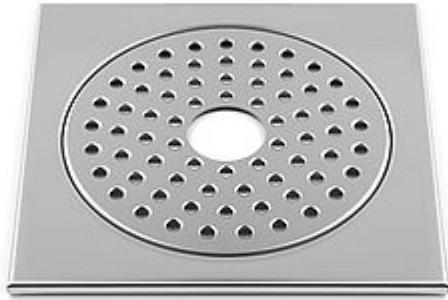

NRF 3403519

Slukrist PS 86

Flisramme med tilhørende gulvslukrist med uttak Ø43 mm i rustfritt stål som passer 86 mm gulvsluk, siden gulvslukristen måler Ø163 mm for at vannlåsen enkelt skal kunne tas ut og rengjøres ved behov. Flisrammen kan med fordel brukes for andre gulvsluk hvis man ønsker en større diameter på gulvslukristen. Flisrammen sentreres over gulvsluket og trykkes ned i festemassen. Avstanden mellom golvplaten og flisrammen skjøtes med fugemasse.

Flisrammen består av: Flisramme 200 x 200 x 7 mm samt 1 mm tykk gulvslukrist Ø163 mm med uttak Ø43 mm laget i rustfritt stål.

Om nødvendig kan slukristen tas opp for enkel rengjøring.

- NB! Plasser og fest slukrist slik at slukets vannlås kan løftes ut når risten er fjernet.
- Slukristen passer til de fleste slukprodusenter, ettersom slukristen er montert separat fra gulvsluket og festet i flislime.

NRF NUMMER	3403519
KATEGORI	Flisramme
PRODUKT	Slukrist
PRODUKTNAVN	PS 86
DIMENSJON	Ø163 mm
FUNKSJON	For alle gulvsluk
VARIANT	Med uttak Ø41 mm
TRYKK / STRØMME / TEMP	150 Kp.
MATERIALE	Rustfritt stål
OVERFLATE / BEHANDLING	Elpolert