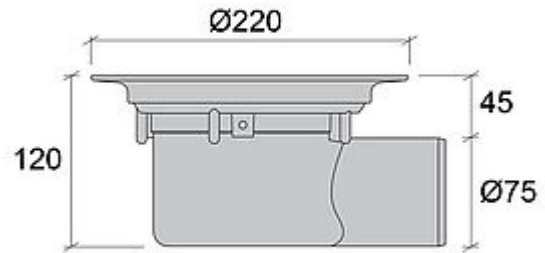

NRF 3403521

Gulvsluk PS 75 MP

Gulvsluk som passer installasjoner der du ikke har spesielle behov. Gulvsluket leveres med mattepakke for tilkobling mot plastmatte som tetningssjikt og en pungvannlås som enkelt kan rengjøres eller skiftes ut ved behov. NB! JAFOs gulvsluk i plast finnes både med og uten mattepakke. Gulvsluk uten mattepakke kompletteres med en overdel beregnet for plastgulv eller fliser.

Gulvsluket leveres med en mattepakke som inneholder følgende: hvit klemring, 5 stk. tilhørende spesialskruer uten spiss i syrefast rustfritt stål, O-ring og hvit gulvslukrist i plast med sklisikring.

I trebjelkelag anbefaler vi at gulvsluket monteres i vår Monteringsplate 2 for en enkel og rask montering. NRF 3404153. I betongdekket anbefaler vi at gulvsluket monteres med vårt innstøpningsstativ for en rask, presis og sikker montering, NRF 3404155 for å sikre at gulvsluket blir regulert til riktig posisjon (høyde / vater).

- Gulvsluket kan monteres i trebjelkelag.
- Gulvsluket kan monteres i betongdekket.
- Gulvsluket kan suppleres med en låsering som gjør det om til en tilbakeslagsventil.
- Vannlåset kan erstattes av en mekanisk lukstopp / tilbakeslagsventil som forhindrer lukt ved uttørking.
- JAFOs gulvsluk tilfredsstillere kravene i Europanorm EN 1253.

NRF NUMMER	3403521
KATEGORI	Sideutløp med overdelspakke
PRODUKT	Gulvsluk
PRODUKTNAVN	PS 75 MP
DIMENSJON	Ø75 mm
FUNKSJON	Sideutløp
VARIANT	Med slukrist (MP)
TRYKK / STRØMME / TEMP	Kap. 1,7 l/s
MATERIALE	Hvit PP
OVERFLATE / BEHANDLING	-