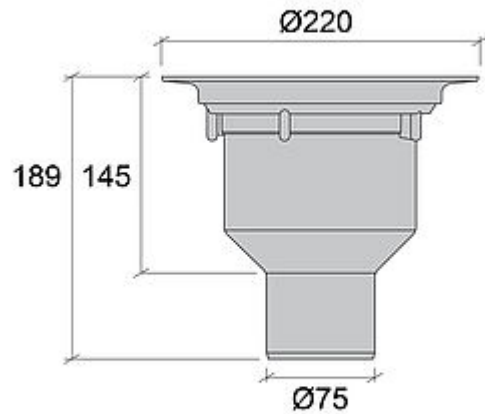

NRF 3403525

Gulvsluk PB 75 MP

Gulvsluk som passer installasjoner der du ikke har spesielle behov. Gulvsluket leveres med mattepakke for tilkobling mot plastmatte som tetningssjikt og en pungvannlås som enkelt kan rengjøres eller skiftes ut ved behov. NB! JAFOs gulvsluk i plast finnes både med og uten mattepakke. Gulvsluk uten mattepakke kompletteres med en overdel beregnet for plastgulv eller fliser.

Gulvsluket leveres med en mattepakke som inneholder følgende: hvit klemring, 5 stk. tilhørende spesialskruer uten spiss i syrefast rustfritt stål, O-ring og hvit gulvslukrist i plast med sklisikring.

I trebjelkelag anbefaler vi at gulvsluket monteres i vår Monteringsplate 2 for en enkel og rask montering. NRF 3404153 . I betongdekket anbefaler vi at gulvsluket monteres med vårt innstøpningsstativ for en rask, presis og sikker montering, NRF 3404155 for å sikre at gulvsluket blir regulert til riktig posisjon (høyde / vater).

NRF NUMMER	3403525
KATEGORI	Bunnutløpp med overdelspakke
PRODUKT	Gulvsluk
PRODUKTNAVN	PB 75 MP
DIMENSJON	Ø75 mm
FUNKSJON	Bunnutløp
VARIANT	Med slukrist (MP)
TRYKK / STRØMME / TEMP	Kap. 2,0 l/s
MATERIALE	Hvit PP
OVERFLATE / BEHANDLING	-