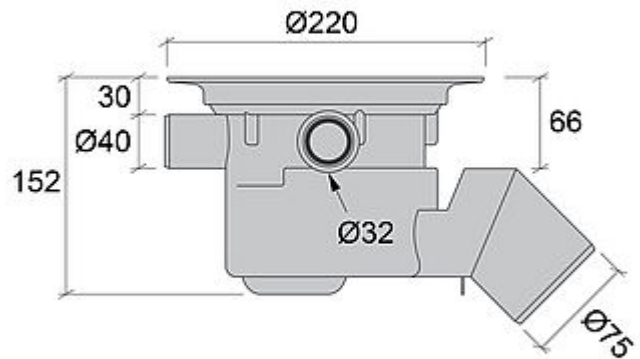

NRF 3403529

Gulvsluk PSX 75 45° MP

Gulvsluk med 45° utløp og 3 stk. ekstrainnløp. 1 stk. Ø40 mm (slett ende) og 2 stk. Ø32 mm (muffer). Alle ekstrainnløp kuttes av ved behov. Gulvsluket leveres med mattepakke for tilkobling mot plastmatte som tetningssjikt og en pungvannlås som enkelt kan rengjøres eller skiftes ut ved behov. NB! JAFOs gulvsluk i plast finnes både med og uten mattepakke. Gulvsluk uten mattepakke kompletteres med en overdel beregnet for plastgulv eller fliser.

Gulvsluket leveres med en mattepakke som inneholder følgende: hvit klemring, 5 stk. tilhørende spesialskruer uten spiss i syrefast rustfritt stål, O-ring og hvit gulvslukrist i plast med sklisikring.

I trebjelkelag anbefaler vi at gulvsluket monteres i vår Monteringsplate 2 for en enkel og rask montering. NRF 3404153. I betongdekket anbefaler vi at gulvsluket monteres med vårt innstøpningsstativ for en rask, presis og sikker montering, NRF 3404155 for å sikre at gulvsluket blir regulert til riktig posisjon (høyde / vater).

NRF NUMMER	3403529
KATEGORI	Sideutløp med overdelspakke
PRODUKT	Gulvsluk
PRODUKTNAVN	PSX 75 45° MP
DIMENSJON	Ø75 mm
FUNKSJON	Sideutløp
VARIANT	Med slukrist (MP)
TRYKK / STRØMME / TEMP	Kap. 1,5 l/s
MATERIALE	Hvit PP
OVERFLATE / BEHANDLING	-