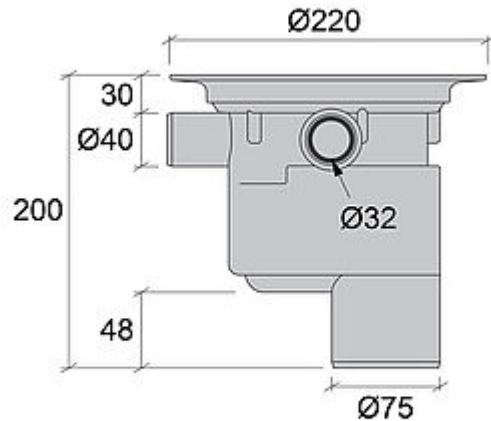

NRF 3403532

Gulvsluk PBX 75 MP

Gulvsluk med 3 stk. ekstrainnløp. 1 stk. Ø40 mm (slett ende) og 2 stk. Ø32 mm (muffer). Alle ekstrainnløp kuttes av ved behov. Gulvsluket leveres med mattepakke for tilkobling mot plastmatte som tetningssjikt og en vannlås som enkelt kan rengjøres eller skiftes ut ved behov. NB! JAFOs gulvsluk i plast finnes både med og uten mattepakke. Gulvsluk uten mattepakke kompletteres med en overdel beregnet for plastgulv eller fliser.

Gulvsluket leveres med en mattepakke som inneholder følgende: hvit klemring, 5 stk. tilhørende spesialskruer uten spiss i syrefast rustfritt stål, O-ring og hvit gulvslukrist i plast med sklisikring.

I trebjelkelag anbefaler vi at gulvsluket monteres i vår Monteringsplate 2 for en enkel og rask montering. NRF 3404153. I betongdekket anbefaler vi at gulvsluket monteres med vårt innstøpningsstativ for en rask, presis og sikker montering, NRF 3404155 for å sikre at gulvsluket blir regulert til riktig posisjon (høyde / vater).

NRF NUMMER	3403532
KATEGORI	Bunnutløp med overdelspakke
PRODUKT	Gulvsluk
PRODUKTNAVN	PBX 75 MP
DIMENSJON	Ø75 mm
FUNKSJON	Bunnutløp
VARIANT	Med slukrist (MP)
TRYKK / STRØMME / TEMP	Kap. 1,7 l/s
MATERIALE	Hvit PP
OVERFLATE / BEHANDLING	-