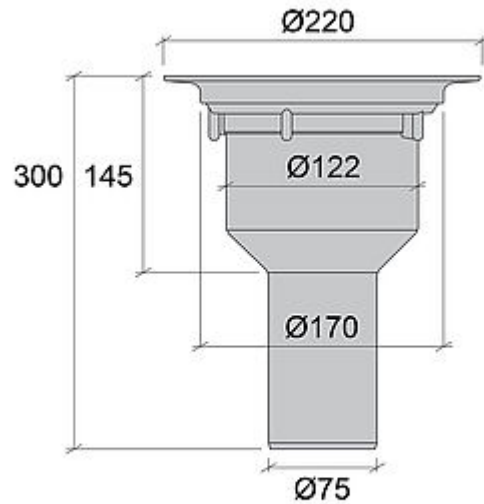

NRF 3403533

Gulvsluk PBL 75 MP

Gulvsluk med ekstra langt Ø75 mm tilkoblingsrør. Det lange utløpsrøret gjør gulvsluket egnet for renovering i mellombjelkelag eller kryperom der gulvsluket kan føres gjennom bjelkelaget og kobles på undersiden, for eksempel i undertak. Gulvsluket leveres med mattepakke for tilkobling mot plastmatte som tetningssjikt og en pungvannlås som enkelt kan rengjøres eller skiftes ut ved behov. NB! JAFOs gulvsluk i plast finnes både med og uten mattepakke. Gulvsluk uten mattepakke kompletteres med en overdel beregnet for plastgulv eller fliser.

Gulvsluket leveres med en mattepakke som inneholder følgende: hvit klemring, 5 stk. tilhørende spesialskruer uten spiss i syrefast rustfritt stål, O-ring og hvit gulvslukrist i plast med sklisikring.

I trebjelkelag anbefaler vi at gulvsluket monteres i vår Monteringsplate 2 for en enkel og rask montering. NRF 3404153. I betongdekket anbefaler vi at gulvsluket monteres med vårt innstøpningsstativ for en rask, presis og sikker montering, NRF 3404155 for å sikre at gulvsluket blir regulert til riktig posisjon (høyde / vater).

NRF NUMMER	3403533
KATEGORI	Bunnutløpp med overdelspakke
PRODUKT	Gulvsluk
PRODUKTNAVN	PBL 75 MP
DIMENSJON	Ø75 mm
FUNKSJON	Bunnutløp
VARIANT	Med slukrist (MP)
TRYKK / STRØMME / TEMP	Kap. 2,0 l/s
MATERIALE	Hvit PP
OVERFLATE / BEHANDLING	-