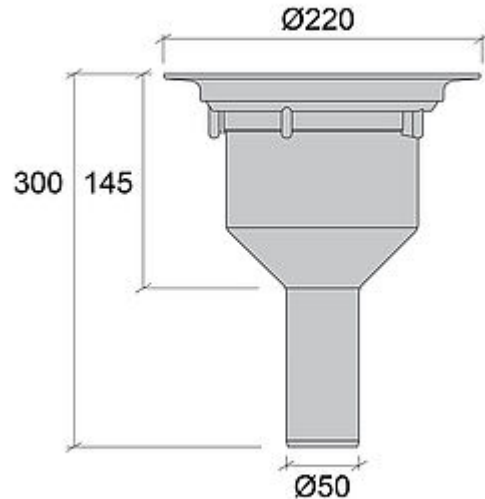

NRF 3403535

Gulvsluk PBL 50 MP

Gulvsluk med ekstra langt Ø50 mm tilkoblingsrør. Det lange utløpsrøret gjør gulvsluket egnet for renovering i mellombjelkelag eller kryperom der gulvsluket kan føres gjennom bjelkelaget og kobles på undersiden, for eksempel i undertak. Gulvsluket leveres med mattepakke for tilkobling mot plastmatte som tetningssjikt og en pungvannlås som enkelt kan rengjøres eller skiftes ut ved behov. NB! JAFOs gulvsluk i plast finnes både med og uten mattepakke. Gulvsluk uten mattepakke kompletteres med en overdel beregnet for plastgulv eller fliser.

Gulvsluket leveres med en mattepakke som inneholder følgende: hvit klemring, 5 stk. tilhørende spesialskruer uten spiss i syrefast rustfritt stål, O-ring og hvit gulvslukrist i plast med sklisikring.

I trebjelkelag anbefaler vi at gulvsluket monteres i vår Monteringsplate 2 for en enkel og rask montering. NRF 3404153. I betongdekket anbefaler vi at gulvsluket monteres med vårt innstøpningsstativ for en rask, presis og sikker montering, NRF 3404155 for å sikre at gulvsluket blir regulert til riktig posisjon (høyde / vater).

NRF NUMMER	3403535
KATEGORI	Bunnutløpp med overdelspakke
PRODUKT	Gulvsluk
PRODUKTNAVN	PBL 50 MP
DIMENSJON	Ø50 mm
FUNKSJON	Bunnutløp
VARIANT	Med slukrist (MP)
TRYKK / STRØMME / TEMP	Kap. 2,0 l/s
MATERIALE	Hvit PP
OVERFLATE / BEHANDLING	-