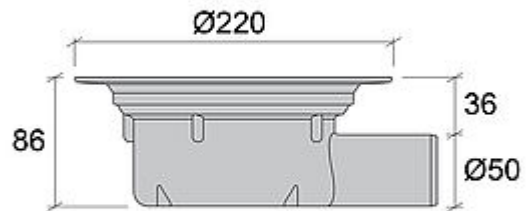

NRF 3403537

Gulvsluk 86:an 50 MP

Gulvsluk med ekstremt lav byggehøyde (86 mm). Bare for installasjon i betongbjelkelag. Gulvsluket leveres med mattepakke uten uttak for tilkobling mot plastmatte som tetningssjikt og en pungvannlås som enkelt kan rengjøres eller skiftes ut ved behov. OBS! JAFØs gulvsluk i plast finnes både med og uten mattepakke. Gulvsluk uten mattepakke kompletteres med en overdel beregnet for plastgulv eller fliser. Gulvsluket kan utstyres med en forhøyningsring ved behov.

Gulvsluket leveres med en mattepakke som inneholder følgende: grå klemring, 5 stk. tilhørende spesialskruer uten spiss i syrefast rustfritt stål, O-ring og gulvslukrist Ø150 mm i 3 mm tykt rustfritt stål uten uttak.

NRF NUMMER	3403537
KATEGORI	Sideutløp med overdelspakke
PRODUKT	Gulvsluk
PRODUKTNAVN	86:an 50 MP
DIMENSJON	50mm
FUNKSJON	Sideutløp
VARIANT	Med overdelspakke (MP)
TRYKK / STRØMME / TEMP	Kap. 0,7 l/s
MATERIALE	Grå PP
OVERFLATE / BEHANDLING	-