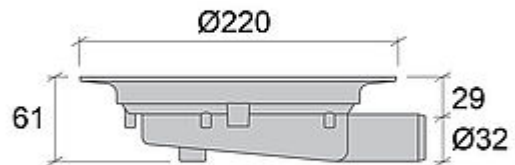

NRF 3403726

Avløpstrakt PSU 32 MP

Spygatt som kobles til gulvsluk med ekstrainnløp. Mangler vannlås og kan ikke kompletteres med vannlås. Spygattet er egnet i kalde områder, da vannlås mangler. I kalde områder ville vannlåsen fryst og forårsaket skader på et konvensjonelt gulvsluk. Spygattet leveres med mattepakke for tilkobling mot plastmatte som tetningssjikt. NB! JAFØs gulvsluk i plast finnes både med og uten mattepakke. Gulvsluk uten mattepakke kompletteres med en overdel beregnet for plastgulv eller fliser.

I trebjelkelag anbefaler vi at gulvsluket monteres i vår Monteringsplate 2 for en enkel og rask montering. NRF 3404153 . I betongdekket anbefaler vi at gulvsluket monteres med vårt innstøpningsstativ for en rask, presis og sikker montering, NRF 3404155 for å sikre at gulvsluket blir regulert til riktig posisjon (høyde / vater).

- Gulvsluket kan monteres i trebjelkelag.
- Gulvsluket kan monteres i betongdekket.
- JAFØs gulvsluk tilfredsstiller kravene i Europanorm EN 1253.

| | |
|------------------------|-----------------------------|
| NRF NUMMER | 3403726 |
| KATEGORI | Sideutløp med overdelspakke |
| PRODUKT | Avløpstrakt |
| PRODUKTNAVN | PSU 32 MP |
| DIMENSJON | Ø32 mm |
| FUNKSJON | Sideutløp |
| VARIANT | Med slukrist (MP) |
| TRYKK / STRØMME / TEMP | Kap. 0,4 l/s |
| MATERIALE | Hvit PP |
| OVERFLATE / BEHANDLING | - |