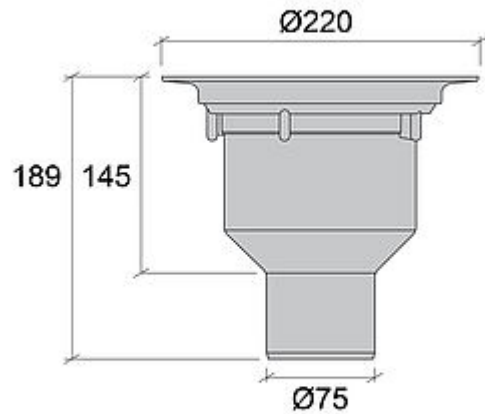

NRF 7113130

Gulvsluk PB 75 UMP

Gulvsluk som passer installasjoner der du ikke har spesielle behov. Gulvsluket leveres uten mattepakke (UMP). Gulvsluket leveres med pungvannlås som enkelt rengjøres eller skiftes ut ved behov. NB! JAFØs gulvsluk i plast finnes både med og uten mattepakke. Gulvsluk uten mattepakke kompletteres med en overdel beregnet for plastgulv eller fliser.

I trebjelkelag anbefaler vi at gulvsluket monteres i vår Monteringsplate 2 for en enkel og rask montering. NRF 3404153 . I betongdekket anbefaler vi at gulvsluket monteres med vårt innstøpningsstativ for en rask, presis og sikker montering, NRF 3404155 for å sikre at gulvsluket blir regulert til riktig posisjon (høyde / vater).

- Gulvsluket kan monteres i trebjelkelag.
- Gulvsluket kan monteres i betongdekket.
- Gulvsluket kan suppleres med en låsering som gjør det om til en tilbakeslagsventil.
- Vannlåset kan erstattes av en mekanisk lukstopp / tilbakeslagsventil som forhindrer lukt ved uttørring.
- JAFØs gulvsluk tilfredsstillere kravene i Europeanorm EN 1253.

NRF NUMMER	7113130
KATEGORI	Bunnutløpp uten overdelspakke
PRODUKT	Gulvsluk
PRODUKTNAVN	PB 75 UMP
DIMENSJON	75mm
FUNKSJON	Bunnutløp
VARIANT	Uten slukrist (UMP)
TRYKK / STRØMME / TEMP	Kap. 2,0 l/s
MATERIALE	Hvit PP
OVERFLATE / BEHANDLING	-