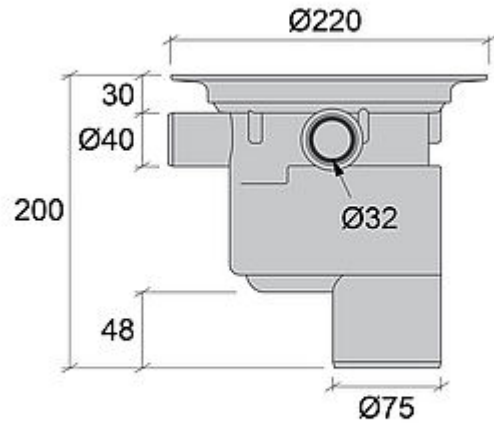

NRF 7113136

Gulvsluk PBX 75 UMP

Gulvsluk med 3 stk. ekstrainnløp. 1 stk. Ø40 mm (slett ende) og 2 stk. Ø32 mm (muffer). Alle ekstrainnløp kuttes av ved behov. Gulvsluket leveres uten mattepakke (UMP). Gulvsluket leveres med en vannlås som enkelt rengjøres eller skiftes ut ved behov. NB! JAFOs gulvsluk i plast finnes både med og uten mattepakke. Gulvsluk uten mattepakke kompletteres med en overdel beregnet for plastgulv eller fliser.

I trebjelkelag anbefaler vi at gulvsluket monteres i vår Monteringsplate 2 for en enkel og rask montering. NRF 3404153 . I betongdekket anbefaler vi at gulvsluket monteres med vårt innstøpningsstativ for en rask, presis og sikker montering, NRF 3404155 for å sikre at gulvsluket blir regulert til riktig posisjon (høyde / vater).

NRF NUMMER	7113136
KATEGORI	Bunnutløpp uten overdelspakke
PRODUKT	Gulvsluk
PRODUKTNAVN	PBX 75 UMP
DIMENSJON	Ø75 mm
FUNKSJON	Bunnutløp
VARIANT	Uten slukrist (UMP)
TRYKK / STRØMME / TEMP	Kap. 1,7 l/s
MATERIALE	Hvit PP
OVERFLATE / BEHANDLING	-