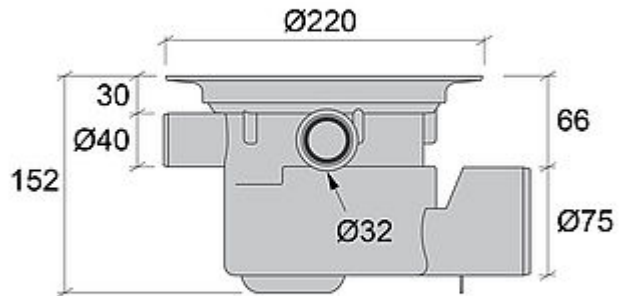

NRF 7113148

Gulvsluk PSX 75 UMP

Gulvsluk med 3 stk. ekstrainnløp. 1 stk. Ø40 mm (slett ende) og 2 stk. Ø32 mm (muffer). Alle ekstrainnløp kuttes av ved behov. Gulvsluket leveres uten mattepakke (UMP). Gulvsluket leveres med en vannlås som enkelt rengjøres eller skiftes ut ved behov. NB! JAFOs gulvsluk i plast finnes både med og uten mattepakke. Gulvsluk uten mattepakke kompletteres med en overdel beregnet for plastgulv eller fliser.

I trebjelkelag anbefaler vi at gulvsluket monteres i vår Monteringsplate 2 for en enkel og rask montering. NRF 3404153 . I betongdekket anbefaler vi at gulvsluket monteres med vårt innstøpningsstativ for en rask, presis og sikker montering, NRF 3404155 for å sikre at gulvsluket blir regulert til riktig posisjon (høyde / vater).

NRF NUMMER	7113148
KATEGORI	Sideutløp uten overdelspakke
PRODUKT	Gulvsluk
PRODUKTNAVN	PSX 75 UMP
DIMENSJON	Ø75 mm
FUNKSJON	Sideutløp
VARIANT	Uten slukrist (UMP)
TRYKK / STRØMME / TEMP	Kap. 1,5 l/s
MATERIALE	Hvit PP
OVERFLATE / BEHANDLING	-