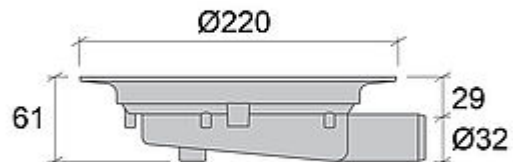

NRF 7113149

Avløpstrakt PSU 32 UMP

Spygatt som kobles til gulvsluk med ekstrainnløp. Mangler vannlås og kan ikke kompletteres med vannlås. Spygattet er egnet i kalde områder, da vannlås mangler. I kalde områder ville vannlåsen fryst og forårsaket skader på et konvensjonelt gulvsluk. Spygattet leveres uten mattepakke (UMP). NB! JAFØs gulvsluk i plast finnes både med og uten mattepakke. Gulvsluk uten mattepakke kompletteres med en overdel beregnet for plastgulv eller fliser.

I trebjelkelag anbefaler vi at gulvsluket monteres i vår Monteringsplate 2 for en enkel og rask montering. NRF 3404153 . I betongdekket anbefaler vi at gulvsluket monteres med vårt innstøpningsstativ for en rask, presis og sikker montering, NRF 3404155 for å sikre at gulvsluket blir regulert til riktig posisjon (høyde / vater).

- Gulvsluket kan monteres i trebjelkelag.
- Gulvsluket kan monteres i betongdekket.
- JAFØs gulvsluk tilfredsstiller kravene i Europeanorm EN 1253.

NRF NUMMER	7113149
KATEGORI	Sideutløp uten overdelspakke
PRODUKT	Avløpstrakt
PRODUKTNAVN	PSU 32 UMP
DIMENSJON	Ø32 mm
FUNKSJON	Bunnutløp
VARIANT	Uten slukrist (UMP)
TRYKK / STRØMME / TEMP	Kap. 0,4 l/s
MATERIALE	Hvit PP
OVERFLATE / BEHANDLING	-