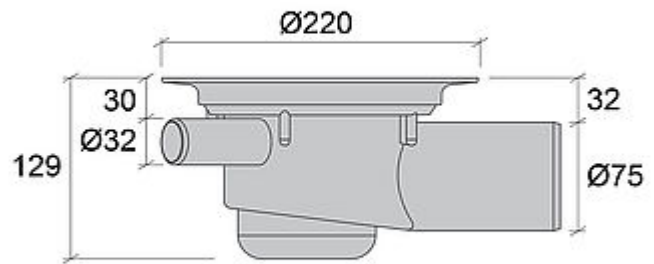

NRF 7113155

Gulvsluk PS 75 X UMP

Gulvsluk med 2 stk. ekstrainnløp Ø32 mm (slett ende) som sages til etter behov. Gulvsluket leveres uten mattepakke (UMP). Gulvsluket leveres med en vannlås som enkelt rengjøres eller skiftes ut ved behov. NB! JAFOs gulvsluk i plast finnes både med og uten mattepakke. Gulvsluk uten mattepakke kompletteres med en overdel beregnet for plastgulv eller fliser.

Gulvsluket leveres med en mattepakke som inneholder følgende: hvit klemring, 5 stk. tilhørende spesialskruer uten spiss i syrefast rustfritt stål, O-ring og hvit gulvslukrist i plast med sklisikring.

I trebjelkelag anbefaler vi at gulvsluket monteres i vår Monteringsplate 2 for en enkel og rask montering. NRF 3404153. I betongdekket anbefaler vi at gulvsluket monteres med vårt innstøpningsstativ for en rask, presis og sikker montering, NRF 3404155 for å sikre at gulvsluket blir regulert til riktig posisjon (høyde / vater).

- Gulvsluket kan monteres i trebjelkelag.
- Gulvsluket kan monteres i betongdekket.
- JAFOs gulvsluk tilfredsstillende kravene i Europanorm EN 1253.

NRF NUMMER	7113155
KATEGORI	Sideutløp uten overdelspakke
PRODUKT	Gulvsluk
PRODUKTNAVN	PS 75 X UMP
DIMENSJON	Ø75 mm
FUNKSJON	Sideutløp
VARIANT	Uten slukrist (UMP)
TRYKK / STRØMME / TEMP	Kap. 1,7 l/s
MATERIALE	Hvit PP
OVERFLATE / BEHANDLING	-