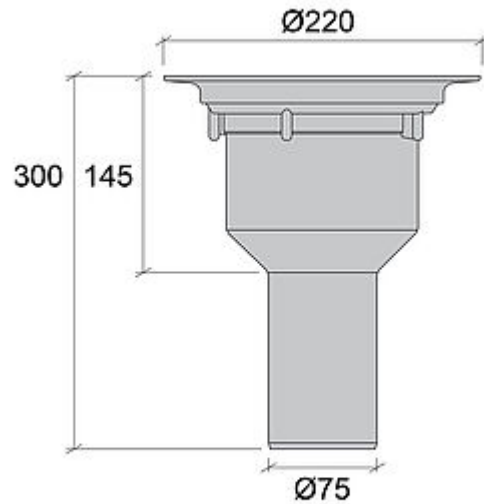

NRF 7113157

Gulvsluk PBL 75 UMP

Gulvsluk med ekstra langt Ø75 mm tilkoblingsrør. Det lange utløpsrøret gjør gulvsluket egnet for renovering i mellombjelkelag eller kryperom der gulvsluket kan føres gjennom bjelkelaget og kobles på undersiden, for eksempel i undertak. Gulvsluket leveres uten mattepakke (UMP). Gulvsluket leveres med en pungvannlås som enkelt rengjøres eller skiftes ut ved behov. NB! JAFOs gulvsluk i plast finnes både med og uten mattepakke. Gulvsluk uten mattepakke kompletteres med en overdel beregnet for plastgolv eller fliser.

I trebjelkelag anbefaler vi at gulvsluket monteres i vår Monteringsplate 2 for en enkel og rask montering. NRF 3404153 . I betongdekket anbefaler vi at gulvsluket monteres med vårt innstøpningsstativ for en rask, presis og sikker montering, NRF 3404155 for å sikre at gulvsluket blir regulert til riktig posisjon (høyde / vater).