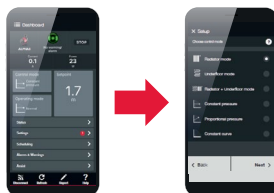

GO Remote

Grundfos GO Remote er en omfattende app som brukes til installasjon av pumpen, valg av løsning og produktinformasjon. Den sørger for enkel styring av alle pumpefunksjoner når du styrer tilkoblede Grundfos-pumper, og gir deg tilgang til Grundfos' nettværktøy, slik at du sparer verdifull tid på rapportering og datainnsamling.