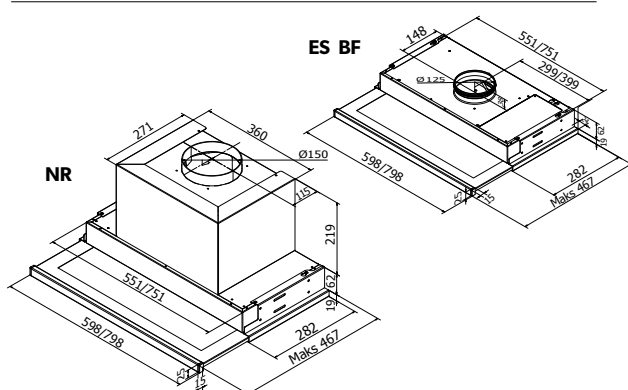

## MÅLSATT TEGNING

## TEKNISK INFORMASJON

Energiklasse	A+++
Kapasitet (m <sup>3</sup> /t)	191/222/289/435/664
Lydnivå (dBA)	34/38/44/53/63
Belysning	LED 2700-5000K
Dimensjon uttak	125/150
Installasjonspakke	125/160
POT-signal	Ja