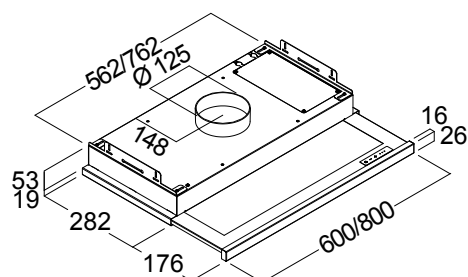

Slide er vår nyeste uttrekksventilator for montering i overskap. Den finnes i hvit og sort utførelse, men frontlist i børstet stål kan kjøpes til dersom det passer bedre til ditt kjøkken. Leveres med dimbar LED-belysning og den har enkel betjening fra oversiden av uttrekksrammen. Leveres med et unikt metallspjeld som sikrer et lavt støynivå, og minimal byggehøyde i skapet. Monteres i skap uten bunnplate.

TEKNISK INFORMASJON

Energiklasse	Avhenger av motor
Kapasitet (m³/t)	Avhenger av motor
Lydnivå (dBA)	Avhenger av motor
Belysning	2 x 2W LED
Dimensjon uttak	125
Installasjonspakke	125
POT-signal	Ja

MULIGE TILVALG

Børstet stål	Nei
Valgfri farge, glans 35	Nei
Valgfri farge, matt glans 10	Nei
Valgfri farge, høyglans 95	Nei
Andre metaller, børstet	Nei
Andre metaller, høyglans	Nei
Mulighet for integrert komfyrvakt	Nei

VENTILASJONSTYPER

Normalventilasjon	Nei
Resirkulasjon	Nei
Ekstern motor	Nei
Sentralventilasjon	Nei
Balansert ventilasjon	Ja
Fellesavtrekk	Ja

Best.nr.	Varenavn	Bredde	Overflate/Frontlist
403435	Slide 60 Balansert-/fellesavtrekk	60 cm	Hvit/Hvit
403465	Slide 60 Balansert-/fellesavtrekk	60 cm	Sort/Sort
403466	Slide 80 Balansert-/fellesavtrekk	80 cm	Hvit/Hvit
403468	Slide 80 Balansert-/fellesavtrekk	80 cm	Sort/Sort

SE MER PÅ NETT:

Scann med mobilen din